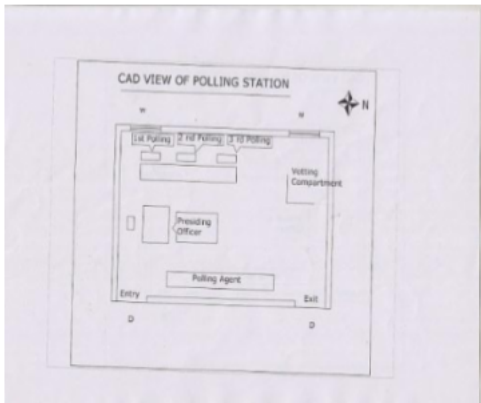

নির্বাচক নিবন্ধন আধিকারিকের স্বাক্ষর

Nazri Naksha

Google Map View

Polling Station Building Front View

Polling Station Front View

Cad View

Key MAP View

1 নাম : পবন কুমার মোদী পিতার নাম: আনন্দী মোদী বাড়ির নং : n0056 বয়স : 40 লিঙ্গ : পুরুষ	ZJZ2090173 ফটো উপলব্ধ	2 নাম : কাঞ্চনলা জাফর স্বামীর নাম: কে জাফর বাড়ির নং : n0201 বয়স : 39 লিঙ্গ : মহিলা	ZJZ2090249 ফটো উপলব্ধ	3 নাম : ইসমত বিবি স্বামীর নাম: আয়ুব সেখ বাড়ির নং : n0106 বয়স : 50 লিঙ্গ : মহিলা	KFG3488129 ফটো উপলব্ধ
4 নাম : শেখ রোহিত পিতার নাম: শেখ রাকেশ বাড়ির নং : n0206 বয়স : 27 লিঙ্গ : পুরুষ	ZJZ2168318 ফটো উপলব্ধ	5 নাম : রেশমা বিবি স্বামীর নাম: সেখ ইসলাম বাড়ির নং : n0211 বয়স : 44 লিঙ্গ : মহিলা	ZJZ2168383 ফটো উপলব্ধ	6 নাম : সাহনাজ বিবি স্বামীর নাম: মহঃ আসগার আনসারি বাড়ির নং : n0160 বয়স : 30 লিঙ্গ : মহিলা	ZJZ2168474 ফটো উপলব্ধ
7 নাম : শেখ সফুরাদ্দিন পিতার নাম: শেখ রিয়াজ বাড়ির নং : n0047 বয়স : 27 লিঙ্গ : পুরুষ	ZJZ2168490 ফটো উপলব্ধ	8 নাম : হীরা দেবী স্বামীর নাম: পুরন রাম বাড়ির নং : n0219 বয়স : 69 লিঙ্গ : মহিলা	ZJZ2090371 ফটো উপলব্ধ	9 নাম : ঝারুন বিবি স্বামীর নাম: সাগির আনসারী বাড়ির নং : n0015 বয়স : 38 লিঙ্গ : মহিলা	ZJZ1359629 ফটো উপলব্ধ
10 নাম : রেশমী পরবীন স্বামীর নাম: শেখ আলতামাস হাসান বাড়ির নং : n0180 বয়স : 39 লিঙ্গ : মহিলা	ZJZ2090199 ফটো উপলব্ধ	11 নাম : শেখ আলতামাস হাসান পিতার নাম: শেখ আবুল হাসান বাড়ির নং : n0180 বয়স : 42 লিঙ্গ : পুরুষ	KFG3343332 ফটো উপলব্ধ	12 নাম : আসরফ লাল পিতার নাম: অক্ষিত রাম বাড়ির নং : n0071 বয়স : 58 লিঙ্গ : পুরুষ	KFG3340254 ফটো উপলব্ধ
13 নাম : খাতুন জয়দা স্বামীর নাম: হামিদ জয়দা বাড়ির নং : n0071 বয়স : 66 লিঙ্গ : মহিলা	KFG3340312 ফটো উপলব্ধ	14 নাম : আসমা খাতুন স্বামীর নাম: রফিক বাড়ির নং : n0071 বয়স : 71 লিঙ্গ : মহিলা	WB/35/241/396505 ফটো উপলব্ধ	15 নাম : সোমা রাজবংশী স্বামীর নাম: মনোজ কুমার রাজবংশী বাড়ির নং : n0065 বয়স : 39 লিঙ্গ : মহিলা	ZJZ1517606 ফটো উপলব্ধ
16 নাম : সোনা সিং পিতার নাম: গনেশ সিং বাড়ির নং : n0065 বয়স : 49 লিঙ্গ : পুরুষ	KFG3718160 ফটো উপলব্ধ	17 নাম : অঞ্জু দেবী স্বামীর নাম: গৌতম মোদি বাড়ির নং : n0056 বয়স : 35 লিঙ্গ : মহিলা	ZJZ1881416 ফটো উপলব্ধ	18 নাম : অঞ্জু বিবি স্বামীর নাম: সেখ রেয়াজ বাড়ির নং : n0047 বয়স : 46 লিঙ্গ : মহিলা	KFG3488582 ফটো উপলব্ধ
19 নাম : রেশমা বিবি স্বামীর নাম: জাকির বাড়ির নং : n0047 বয়স : 49 লিঙ্গ : মহিলা	WB/35/241/396157 ফটো উপলব্ধ	20 নাম : হাজরা বিবি স্বামীর নাম: সেখ রসিদ বাড়ির নং : n0047 বয়স : 50 লিঙ্গ : মহিলা	KFG3488608 ফটো উপলব্ধ	21 নাম : রসিদ সেক পিতার নাম: ইশাহাক সেক বাড়ির নং : n0047 বয়স : 59 লিঙ্গ : পুরুষ	KFG3344363 ফটো উপলব্ধ
22 নাম : এম.ডি.মজিদ পিতার নাম: এম.ডি.আজিজ বাড়ির নং : n0037 বয়স : 46 লিঙ্গ : পুরুষ	ZJZ0742163 ফটো উপলব্ধ	23 নাম : এমডি সরতাজ পিতার নাম: এমডি সোরাব বাড়ির নং : n0036 বয়স : 34 লিঙ্গ : পুরুষ	ZJZ1899020 ফটো উপলব্ধ	24 নাম : মহঃ জাবেদ পিতার নাম: মহঃ আসগর বাড়ির নং : n0036 বয়স : 34 লিঙ্গ : পুরুষ	ZJZ1736321 ফটো উপলব্ধ
25 নাম : রুকশানা খাতুন স্বামীর নাম: সইয়ুব বাড়ির নং : n0036 বয়স : 51 লিঙ্গ : মহিলা	KFG3718095 ফটো উপলব্ধ	26 নাম : মহ রুক্সম পিতার নাম: সফি বাড়ির নং : n0036 বয়স : 51 লিঙ্গ : পুরুষ	KFG3718079 ফটো উপলব্ধ	27 নাম : চাঁদা খাতুন স্বামীর নাম: আসগর বাড়ির নং : n0036 বয়স : 54 লিঙ্গ : মহিলা	KFG3340619 ফটো উপলব্ধ
28 নাম : রিজওয়ানা পরভীন স্বামীর নাম: মহঃ আকতার বাড়ির নং : n0036 বয়স : 37 লিঙ্গ : মহিলা	KFG3340650 ফটো উপলব্ধ	29 নাম : মহঃ আকতার পিতার নাম: আকবর নাইম বাড়ির নং : n0036 বয়স : 55 লিঙ্গ : পুরুষ	WB/35/241/396475 ফটো উপলব্ধ	30 নাম : মহ সহরাব পিতার নাম: সফি বাড়ির নং : n0036 বয়স : 55 লিঙ্গ : পুরুষ	KFG3718061 ফটো উপলব্ধ