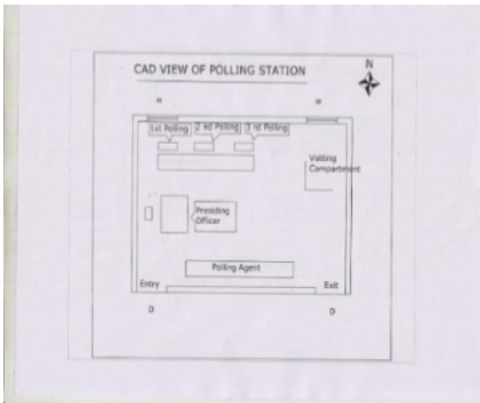

নির্বাচক নিবন্ধন আধিকারিকের স্বাক্ষর

Nazri Naksha

Google Map View

Polling Station Building Front View

Polling Station Front View

Cad View

Key MAP View

1	ZJZ1613314	নাম : সেক নাসিম পিতার নাম: সেক সোনা বাড়ির নং : n0024 বয়স : 35 লিঙ্গ : পুরুষ	ফটো উপলব্ধ	2	ZJZ1517192	নাম : সাইরুন বিবি স্বামীর নাম: আবদুল রজ্জাক শেখ বাড়ির নং : n0021 বয়স : 62 লিঙ্গ : মহিলা	ফটো উপলব্ধ	3	WB/35/241/396439	নাম : আমির সেক পিতার নাম: রজ্জাক সেক বাড়ির নং : n0021 বয়স : 50 লিঙ্গ : পুরুষ	ফটো উপলব্ধ
4	KFG3344421	নাম : আয়ুব শেখ পিতার নাম: রজ্জাক শেখ বাড়ির নং : n0021 বয়স : 50 লিঙ্গ : পুরুষ	ফটো উপলব্ধ	5	KFG3854361	নাম : সেখ ইকরুল পিতার নাম: সেখ আবদুল রজ্জাক বাড়ির নং : n0021 বয়স : 39 লিঙ্গ : পুরুষ	ফটো উপলব্ধ	6	KFG3854312	নাম : এস.কে. ইকরুল পিতার নাম: এস.কে. আব্দুল রেজ্জাক বাড়ির নং : n0021 বয়স : 38 লিঙ্গ : পুরুষ	ফটো উপলব্ধ
7	ZJZ2762839	নাম : শবনম বেগম স্বামীর নাম: আমির সেক বাড়ির নং : এন0025 বয়স : 48 লিঙ্গ : মহিলা	ফটো উপলব্ধ	8	ZJZ1613587	নাম : মহঃ হাকিম পিতার নাম: মহঃ হামিদ বাড়ির নং : n0077 বয়স : 48 লিঙ্গ : পুরুষ	ফটো উপলব্ধ	9	ZJZ1613660	নাম : গুলসন বিবি স্বামীর নাম: সেখ মুসলিম বাড়ির নং : n0077 বয়স : 36 লিঙ্গ : মহিলা	ফটো উপলব্ধ
10	ZJZ1981463	নাম : মাধুরী কুমারী পিতার নাম: আশারফি লাল বাড়ির নং : n0077 বয়স : 29 লিঙ্গ : মহিলা	ফটো উপলব্ধ	11	WB/34/238/159127	নাম : কামরুন নিশা বিবি স্বামীর নাম: সোহাগ আনসারী বাড়ির নং : n0193 বয়স : 62 লিঙ্গ : মহিলা	ফটো উপলব্ধ	12	ZJZ1736347	নাম : এম. ডি. চঞ্চল পিতার নাম: এম. ডি রাকেশ বাড়ির নং : n0165 বয়স : 31 লিঙ্গ : পুরুষ	ফটো উপলব্ধ
13	ZJZ1981414	নাম : সবিতা দেবী স্বামীর নাম: রাজু প্রসাদ বাড়ির নং : n0211 বয়স : 50 লিঙ্গ : মহিলা	ফটো উপলব্ধ	14	ZJZ1981422	নাম : শীলা কুমারী পিতার নাম: মোতিলাল প্রসাদ বাড়ির নং : n0212 বয়স : 42 লিঙ্গ : মহিলা	ফটো উপলব্ধ	15	GPF2084390	নাম : সঞ্জয় বর্মা পিতার নাম: দিনেশ বর্মা বাড়ির নং : n0153 বয়স : 56 লিঙ্গ : পুরুষ	ফটো উপলব্ধ
16	ZJZ2090827	নাম : কে ডি রামনা পিতার নাম: কে আশ্রা রাও বাড়ির নং : n0244 বয়স : 71 লিঙ্গ : পুরুষ	ফটো উপলব্ধ	17	ZJZ2090843	নাম : কে সুধাকর পিতার নাম: কে ডি রামনা বাড়ির নং : n0246 বয়স : 38 লিঙ্গ : পুরুষ	ফটো উপলব্ধ	18	ZJZ2090850	নাম : কে বিজয় কুমার পিতার নাম: কে ডি রামনা বাড়ির নং : n0247 বয়স : 37 লিঙ্গ : পুরুষ	ফটো উপলব্ধ
19	ZJZ2090959	নাম : শিলা দেবী স্বামীর নাম: রাজেন্দ্র প্রসাদ বাড়ির নং : n0249 বয়স : 51 লিঙ্গ : মহিলা	ফটো উপলব্ধ	20	ZJZ1613322	নাম : বিশাল কুমার পিতার নাম: আশারফি লাল কুমার বাড়ির নং : n0077 বয়স : 32 লিঙ্গ : পুরুষ	ফটো উপলব্ধ	21	ZJZ1517176	নাম : নবীন কুমার সিনহা পিতার নাম: রবিন্দ্র নাথ সিনহা বাড়ির নং : n0017 বয়স : 60 লিঙ্গ : পুরুষ	ফটো উপলব্ধ
22	ZJZ1613462	নাম : মহঃ নুরুল হক পিতার নাম: আব্দুল হক বাড়ির নং : n0107 বয়স : 67 লিঙ্গ : পুরুষ	ফটো উপলব্ধ	23	KFG3488509	নাম : মহঃ জিয়াউল হক পিতার নাম: মহঃ নুরুল হক বাড়ির নং : n0107 বয়স : 39 লিঙ্গ : পুরুষ	ফটো উপলব্ধ	24	KFG3488145	নাম : রেনু দেবী স্বামীর নাম: মোহন কুমার রাম বাড়ির নং : n0100 বয়স : 45 লিঙ্গ : মহিলা	ফটো উপলব্ধ
25	ZJZ1899327	নাম : নূরজাহান বেগম স্বামীর নাম: আনজার হুসেন বাড়ির নং : n0195 বয়স : 42 লিঙ্গ : মহিলা	ফটো উপলব্ধ	26	WB/35/241/396111	নাম : শ্রীবাস্তববিজয় পিতার নাম: মঙ্গল শ্রীবাস্তব বাড়ির নং : n0017 বয়স : 68 লিঙ্গ : পুরুষ	ফটো উপলব্ধ	27	WB/35/241/396114	নাম : প্রমিলা দেবী স্বামীর নাম: শ্রীবাস্তববিজয় দেবী বাড়ির নং : n0017 বয়স : 64 লিঙ্গ : মহিলা	ফটো উপলব্ধ
28	ZJZ1358050	নাম : সীমা সিনহা স্বামীর নাম: নবীন কুমার সিনহা বাড়ির নং : n0017 বয়স : 54 লিঙ্গ : মহিলা	ফটো উপলব্ধ	29	ZJZ1736438	নাম : পূজা কুমারী পিতার নাম: নবীন কুমার সিনহা বাড়ির নং : n0017 বয়স : 32 লিঙ্গ : মহিলা	ফটো উপলব্ধ	30	ZJZ1736446	নাম : আরতী কুমারী পিতার নাম: নবীন কুমার সিনহা বাড়ির নং : n0017 বয়স : 31 লিঙ্গ : মহিলা	ফটো উপলব্ধ