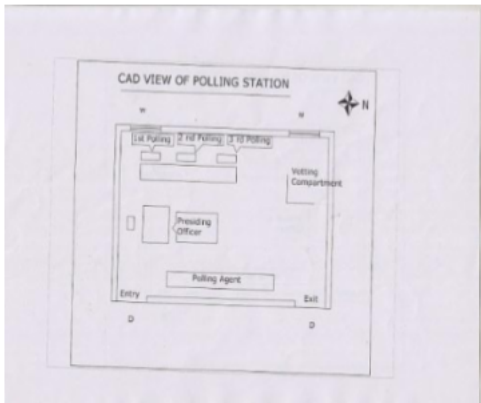

নির্বাচক নিবন্ধন আধিকারিকের স্বাক্ষর

Nazri Naksha

Google Map View

Polling Station Building Front View

Polling Station Front View

Cad View

Key MAP View

বিধানসভা নির্বাচনক্ষেত্রের নং, নাম : 246-রঘুনাথপুর
ভাগ নং, নাম : 1-আপার বেনিয়াসোল (গোয়াল পাড়া)