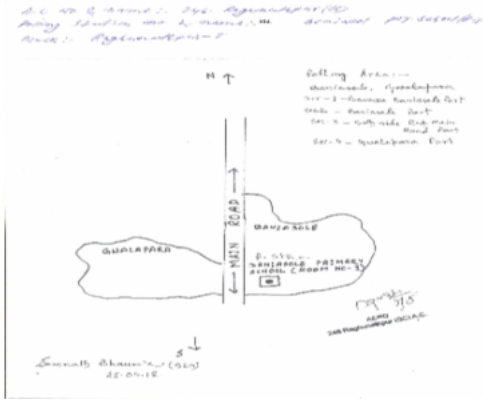

নির্বাচক নিবন্ধন আধিকারিকের স্বাক্ষর

Nazri Naksha

Google Map View

Polling Station Building Front View

Polling Station Front View

Cad View

Key MAP View

বিধানসভা নির্বাচনক্ষেত্রের নং, নাম : 246-রঘুনাথপুর
ভাগ নং, নাম : 1-আপার বেনিয়াসোল (গোয়াল পাড়া)