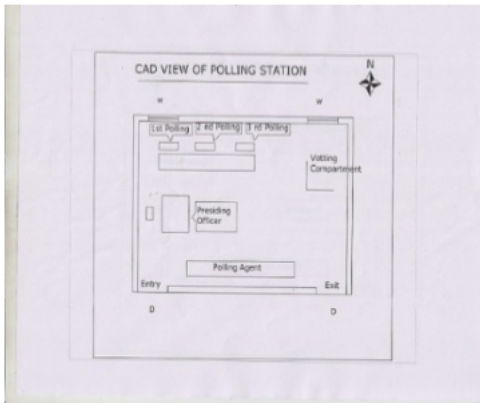

নির্বাচক নিবন্ধন আধিকারিকের স্বাক্ষর

Nazri Naksha

Google Map View

Polling Station Building Front View

Polling Station Front View

Cad View

Key MAP View

1 নাম : পি সুশীলা রানী স্বামীর নাম: পি শ্রীনিবাস রাও বাড়ির নং : n0172 বয়স : 78 লিঙ্গ : মহিলা	ZJZ1523596 ফটো উপলব্ধ	2 নাম : হীরালাল পিতার নাম: বিসুন্দ রাম বাড়ির নং : n0570 বয়স : 60 লিঙ্গ : মহিলা	JPF2296796 ফটো উপলব্ধ	3 নাম : নাহিদ পারবীন পিতার নাম: আব্দুল সালাম বাড়ির নং : n0222 বয়স : 31 লিঙ্গ : মহিলা	ZJZ2092120 ফটো উপলব্ধ
4 নাম : শাহিন পারভীন পিতার নাম: আব্দুল সালাম বাড়ির নং : n0222 বয়স : 29 লিঙ্গ : মহিলা	ZJZ2092138 ফটো উপলব্ধ	5 নাম : শবনম খাতুন স্বামীর নাম: শেখ বাবলু বাড়ির নং : n0262 বয়স : 30 লিঙ্গ : মহিলা	ZJZ2092153 ফটো উপলব্ধ	6 নাম : লক্ষী দেবী পিতার নাম: হীরালাল রজক বাড়ির নং : n0089 বয়স : 53 লিঙ্গ : মহিলা	KFG3715216 ফটো উপলব্ধ
7 নাম : স্বাতী রাও পিতার নাম: মধুসূদন রাও বাড়ির নং : n0089 বয়স : 37 লিঙ্গ : মহিলা	ZJZ0851931 ফটো উপলব্ধ	8 নাম : ফুল কুমারী স্বামীর নাম: কটকু রজক বাড়ির নং : n0321 বয়স : 76 লিঙ্গ : মহিলা	SYG0070052 ফটো উপলব্ধ	9 নাম : সাবিয়া বেগম স্বামীর নাম: এম এ ইমতিয়াজ বাড়ির নং : n0263 বয়স : 30 লিঙ্গ : মহিলা	ZJZ2111979 ফটো উপলব্ধ
10 নাম : শাইন প্রসাদ পিতার নাম: সুনীল কুমার প্রসাদ বাড়ির নং : আপার বেনিয়াসুলে, নীঅর ইন্ডিয়ান ব্যাংক বয়স : 20 লিঙ্গ : পুরুষ	ZJZ2751808 ফটো উপলব্ধ	11 নাম : এম এ সামিম পিতার নাম: এম এ হাপিজ বাড়ির নং : n0189 বয়স : 42 লিঙ্গ : পুরুষ	KFG3330115 ফটো উপলব্ধ	12 নাম : এম.এ.সরিক পিতার নাম: এম.এ. হাফিজ বাড়ির নং : n0190 বয়স : 37 লিঙ্গ : পুরুষ	ZJZ0750281 ফটো উপলব্ধ
13 নাম : মোহম্মদ তারা স্বামীর নাম: এম এ শরিক বাড়ির নং : নং 232 বয়স : 27 লিঙ্গ : মহিলা	ZJZ2759983 ফটো উপলব্ধ	14 নাম : এম.এ. ওয়াসিম পিতার নাম: এম.এ. রহিম বাড়ির নং : n0213 বয়স : 42 লিঙ্গ : পুরুষ	KFG3486206 ফটো উপলব্ধ	15 নাম : রেহানা বেগম স্বামীর নাম: হামিদুল্লা বাড়ির নং : n0234 বয়স : 77 লিঙ্গ : মহিলা	WB/35/241/390324 ফটো উপলব্ধ
16 নাম : নাজানিস বেগম পিতার নাম: হামিদুল্লা বাড়ির নং : n0236 বয়স : 50 লিঙ্গ : মহিলা	KFG3330883 ফটো উপলব্ধ	17 নাম : জোনি কুমারী পিতার নাম: নরেশ প্রসাদ বাড়ির নং : n0240 বয়স : 37 লিঙ্গ : মহিলা	ZJZ0753111 ফটো উপলব্ধ	18 নাম : এম এ মজিদ পিতার নাম: এম. এ. রসিদ বাড়ির নং : n0243 বয়স : 65 লিঙ্গ : পুরুষ	WB/35/241/390154 ফটো উপলব্ধ
19 নাম : হালিমা বিবি স্বামীর নাম: এম. এ. মজিদ বাড়ির নং : n0244 বয়স : 59 লিঙ্গ : মহিলা	WB/35/241/390171 ফটো উপলব্ধ	20 নাম : শেখ বাবলু পিতার নাম: শেখ কাযুম বাড়ির নং : n0262 বয়স : 48 লিঙ্গ : পুরুষ	KFG3852969 ফটো উপলব্ধ	21 নাম : এম. এ. ইমতিয়াজ পিতার নাম: এম. এ. হানিফ বাড়ির নং : n0263 বয়স : 43 লিঙ্গ : পুরুষ	KFG3330131 ফটো উপলব্ধ
22 নাম : আকবরি খাতুন পিতার নাম: মহঃ সালিম বাড়ির নং : n0264 বয়স : 43 লিঙ্গ : মহিলা	KFG3330172 ফটো উপলব্ধ	23 নাম : বিবি ওয়াহিদা স্বামীর নাম: রহিমত আলি খান বাড়ির নং : n0265 বয়স : 70 লিঙ্গ : মহিলা	KFG3330065 ফটো উপলব্ধ	24 নাম : জাওয়েদ আহম্মদ খান পিতার নাম: আব্দুল আহম্মদ বাড়ির নং : n0267 বয়স : 59 লিঙ্গ : পুরুষ	KFG3330024 ফটো উপলব্ধ
25 নাম : পদ্মাদেবী স্বামীর নাম: পরমেশ্বর বাড়ির নং : n0276 বয়স : 48 লিঙ্গ : মহিলা	KFG3486560 ফটো উপলব্ধ	26 নাম : নূর পরী স্বামীর নাম: শেখ রাফিক বাড়ির নং : n0278 বয়স : 65 লিঙ্গ : মহিলা	KFG3486594 ফটো উপলব্ধ	27 নাম : এম. এ হাফিজ পিতার নাম: এম. এ. রসিদ বাড়ির নং : n0259 বয়স : 72 লিঙ্গ : পুরুষ	ZJZ1737469 ফটো উপলব্ধ
28 নাম : কামরুন নিসা স্বামীর নাম: এম. এ. হাফিজ বাড়ির নং : n0259 বয়স : 67 লিঙ্গ : মহিলা	WB/35/241/390076 ফটো উপলব্ধ	29 নাম : মহম্মদ আশিক পিতার নাম: এম.এ. হাফিজ বাড়ির নং : n0260 বয়স : 41 লিঙ্গ : পুরুষ	KFG3486214 ফটো উপলব্ধ	30 নাম : আব্দুল সালাম পিতার নাম: আব্দুল সামাদ বাড়ির নং : n0222 বয়স : 71 লিঙ্গ : পুরুষ	KFG3713146 ফটো উপলব্ধ