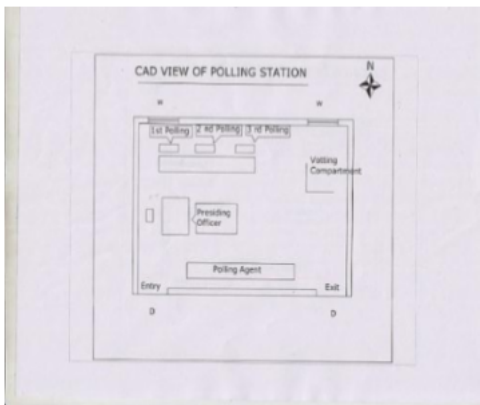

নির্বাচক নিবন্ধন আধিকারিকের স্বাক্ষর

Nazri Naksha

Google Map View

Polling Station Building Front View

Polling Station Front View

Cad View

Key MAP View

বিধানসভা নির্বাচনক্ষেত্রের নং, নাম : 246-রঘুনাথপুর
ভাগ নং, নাম : 1-বাঁকড়া (বেনিয়াসোল)(আংশিক)