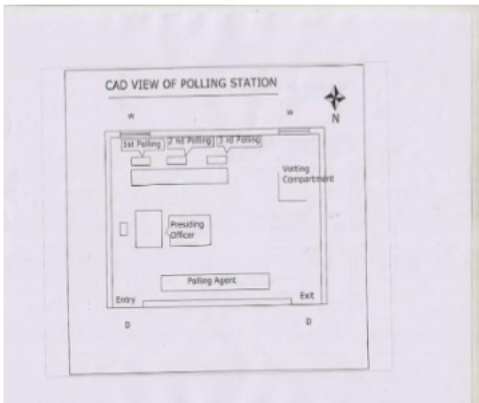

নির্বাচক নিবন্ধন আধিকারিকের স্বাক্ষর

Nazri Naksha

Google Map View

Polling Station Building Front View

Polling Station Front View

Cad View

Key MAP View

1 নাম : বিবি মুস্তারী অন্যান্য: সানিম বাড়ির নং : n0122 বয়স : 51 লিঙ্গ : মহিলা	WB/35/241/387434 ফটো উপলব্ধ	2 নাম : মহশ্বাদ হাসদা স্বামীর নাম: সামিম বাড়ির নং : n0122 বয়স : 53 লিঙ্গ : মহিলা	WB/35/241/387240 ফটো উপলব্ধ	3 নাম : এম ডি তারিক নেওয়াজ রহমান পিতার নাম: এম ডি মতিউর রহমান বাড়ির নং : n0118 বয়স : 31 লিঙ্গ : পুরুষ	ZJZ1884576 ফটো উপলব্ধ
4 নাম : শামা পারভিন স্বামীর নাম: আতিকুর রহমান বাড়ির নং : n0118 বয়স : 33 লিঙ্গ : মহিলা	ZJZ1526003 ফটো উপলব্ধ	5 নাম : মহঃ আতিকুর রহমান পিতার নাম: মহঃ মতিউর রহমান বাড়ির নং : n0118 বয়স : 35 লিঙ্গ : পুরুষ	ZJZ0852442 ফটো উপলব্ধ	6 নাম : তসলিমা বানো স্বামীর নাম: মহঃ হিদায় তুল্লা বাড়ির নং : n0118 বয়স : 40 লিঙ্গ : মহিলা	KFG3852571 ফটো উপলব্ধ
7 নাম : মহশ্বাদ মতিউর রহমান পিতার নাম: মহঃ সাফক বাড়ির নং : n0118 বয়স : 66 লিঙ্গ : পুরুষ	KFG0492900 ফটো উপলব্ধ	8 নাম : আভদা খাতুন স্বামীর নাম: জুলকিনইনউদ্দিন বাড়ির নং : n0214 বয়স : 39 লিঙ্গ : মহিলা	ZJZ1523885 ফটো উপলব্ধ	9 নাম : নাসরীন পরভীন স্বামীর নাম: ইমামউদ্দিন বাড়ির নং : n0213 বয়স : 41 লিঙ্গ : মহিলা	ZJZ1523877 ফটো উপলব্ধ
10 নাম : জৈনব খাতুন পিতার নাম: করামত আলি বাড়ির নং : n0211 বয়স : 34 লিঙ্গ : মহিলা	ZJZ1523869 ফটো উপলব্ধ	11 নাম : মহঃ ফকির আলম পিতার নাম: মহঃ ইসা সেখ বাড়ির নং : n0116 বয়স : 59 লিঙ্গ : পুরুষ	KFG3485505 ফটো উপলব্ধ	12 নাম : মহঃ আরসাদ আলি পিতার নাম: মহঃ বাবুল বাড়ির নং : n0113 বয়স : 50 লিঙ্গ : পুরুষ	WB/35/241/387693 ফটো উপলব্ধ
13 নাম : মহঃ সাহাজাদা পিতার নাম: মহঃ কমর শরীফ বাড়ির নং : n0113 বয়স : 37 লিঙ্গ : পুরুষ	ZJZ1748367 ফটো উপলব্ধ	14 নাম : মহঃ কমর শরীফ পিতার নাম: মহঃ বাবুল বাড়ির নং : n0113 বয়স : 58 লিঙ্গ : পুরুষ	ZJZ1738517 ফটো উপলব্ধ	15 নাম : সিগরুমিসা স্বামীর নাম: বাবুল বাড়ির নং : n0113 বয়স : 77 লিঙ্গ : মহিলা	WB/35/241/387431 ফটো উপলব্ধ
16 নাম : জাফর সালিম পিতার নাম: মহম্মদ সেলিম বাড়ির নং : লোবর বেনিয়াসুলে বয়স : 37 লিঙ্গ : পুরুষ	KFG3790912 ফটো উপলব্ধ	17 নাম : মহশ্বাদ সলিম পিতার নাম: আব্দুল গোফুর বাড়ির নং : n0112 বয়স : 60 লিঙ্গ : পুরুষ	WB/35/241/387205 ফটো উপলব্ধ	18 নাম : নাসিম খান পিতার নাম: মহঃসামিম খান বাড়ির নং : n0088 বয়স : 35 লিঙ্গ : পুরুষ	ZJZ1525971 ফটো উপলব্ধ
19 নাম : খালিদ খান পিতার নাম: মহঃ সামিম বাড়ির নং : n0088 বয়স : 32 লিঙ্গ : পুরুষ	ZJZ1738541 ফটো উপলব্ধ	20 নাম : নইম খান পিতার নাম: মহঃ সামিম বাড়ির নং : n0088 বয়স : 33 লিঙ্গ : পুরুষ	ZJZ1738533 ফটো উপলব্ধ	21 নাম : শায়না বিবি স্বামীর নাম: মহম্মদ কালিম বাড়ির নং : n0088 বয়স : 37 লিঙ্গ : মহিলা	ZJZ1364926 ফটো উপলব্ধ
22 নাম : আমির খান পিতার নাম: মহম্মদ সালিম বাড়ির নং : n0088 বয়স : 35 লিঙ্গ : পুরুষ	ZJZ1364934 ফটো উপলব্ধ	23 নাম : সালিমা বানো পিতার নাম: আজিজুর রহমান বাড়ির নং : n0095 বয়স : 43 লিঙ্গ : মহিলা	KFG3852522 ফটো উপলব্ধ	24 নাম : এস. এলিজা জোসেভ স্বামীর নাম: হারি জোসেফ বাড়ির নং : n0111 বয়স : 44 লিঙ্গ : মহিলা	KFG3485455 ফটো উপলব্ধ
25 নাম : রুহি খাতুন পিতার নাম: মহঃ সেলিম বাড়ির নং : n0311 বয়স : 33 লিঙ্গ : মহিলা	ZJZ1982685 ফটো উপলব্ধ	26 নাম : সুনিতা কুমারী পিতার নাম: লাল বাহাদুর বাড়ির নং : n0315 বয়স : 37 লিঙ্গ : মহিলা	ZJZ1982727 ফটো উপলব্ধ	27 নাম : আয়েশা বিবি স্বামীর নাম: সেখ মুকলেস বাড়ির নং : n0317 বয়স : 49 লিঙ্গ : মহিলা	ZJZ1982743 ফটো উপলব্ধ
28 নাম : সেখ মুকলেস পিতার নাম: সেখ মুস্তাকিম বাড়ির নং : n0318 বয়স : 50 লিঙ্গ : পুরুষ	ZJZ1982750 ফটো উপলব্ধ	29 নাম : সা ইসলাম পিতার নাম: সাঃ গুয়াহাট বাড়ির নং : n0320 বয়স : 76 লিঙ্গ : পুরুষ	ZJZ1982766 ফটো উপলব্ধ	30 নাম : সাকিলা খাতুন পিতার নাম: এস এ ইসলাম বাড়ির নং : n0322 বয়স : 67 লিঙ্গ : মহিলা	ZJZ1982792 ফটো উপলব্ধ