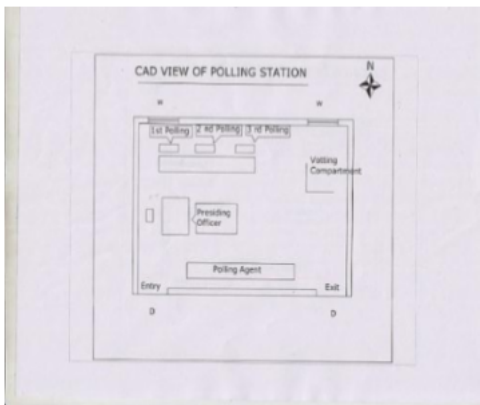

নির্বাচক নিবন্ধন আধিকারিকের স্বাক্ষর

Nazri Naksha

Google Map View

Polling Station Building Front View

Polling Station Front View

Cad View

Key MAP View

বিধানসভা নির্বাচনক্ষেত্রের নং, নাম : 246-রঘুনাথপুর  
ভাগ নং, নাম : 1-বাঁকড়া,লোয়ার বেনিয়াশোল(আংশিক)