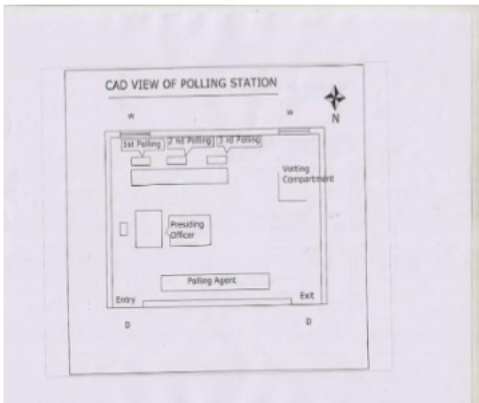

নির্বাচক নিবন্ধন আধিকারিকের স্বাক্ষর

Nazri Naksha

Google Map View

Polling Station Building Front View

Polling Station Front View

Cad View

Key MAP View

1 নাম : নুরজাহান বিবি স্বামীর নাম: ইলিয়াস বাড়ির নং : n0056 বয়স : 45 লিঙ্গ : মহিলা	KFG2110419 ফটো উপলব্ধ	2 নাম : পিংকি (গীতা)কালিন্দী স্বামীর নাম: বুধা কালিন্দী বাড়ির নং : n0111 বয়স : 47 লিঙ্গ : মহিলা	JSH1847227 ফটো উপলব্ধ	3 নাম : নুর আলম আনসারী মায়ের নাম: নুরজাহান বিবি বাড়ির নং : n0130 বয়স : 25 লিঙ্গ : পুরুষ	ZJZ2299287 ফটো উপলব্ধ
4 নাম : নমিতা কবিরাজ স্বামীর নাম: গৌরহরি কবিরাজ বাড়ির নং : n0011 বয়স : 48 লিঙ্গ : মহিলা	KFG2050805 ফটো উপলব্ধ	5 নাম : সংস্কৃতি কবিরাজ পিতার নাম: গৌরহরি কবিরাজ বাড়ির নং : এন0126 বয়স : 25 লিঙ্গ : মহিলা	ZJZ2286052 ফটো উপলব্ধ	6 নাম : গৌরহরি কবিরাজ পিতার নাম: নবগোপাল কবিরাজ বাড়ির নং : n0126 বয়স : 74 লিঙ্গ : পুরুষ	KFG3392107 ফটো উপলব্ধ
7 নাম : দ্রৌপদি কুম্ভকার স্বামীর নাম: মলীন্দ্র কুম্ভকার বাড়ির নং : n0029 বয়স : 68 লিঙ্গ : মহিলা	WB/35/241/381014 ফটো উপলব্ধ	8 নাম : বদনী কর্মকার স্বামীর নাম: আনন্দ কর্মকার বাড়ির নং : n0115 বয়স : 37 লিঙ্গ : মহিলা	ZJZ1990167 ফটো উপলব্ধ	9 নাম : মঞ্জুড়া কর্মকার স্বামীর নাম: রাধেশ্বর কর্মকার বাড়ির নং : n0097 বয়স : 87 লিঙ্গ : মহিলা	KFG3789856 ফটো উপলব্ধ
10 নাম : পারুল কুম্ভকার পিতার নাম: মনোজ পাল বাড়ির নং : 00 বয়স : 73 লিঙ্গ : মহিলা	BRD2791820 ফটো উপলব্ধ	11 নাম : রাজা কালিন্দী পিতার নাম: লক্ষী কালিন্দী বাড়ির নং : নং0110 বয়স : 27 লিঙ্গ : পুরুষ	ZJZ2426682 ফটো উপলব্ধ	12 নাম : মালা কালিন্দী পিতার নাম: বুধা কালিন্দী বাড়ির নং : নং0110 বয়স : 26 লিঙ্গ : মহিলা	ZJZ2426856 ফটো উপলব্ধ
13 নাম : কানু কালিন্দী পিতার নাম: বুধা কালিন্দী বাড়ির নং : নং0110 বয়স : 27 লিঙ্গ : পুরুষ	ZJZ2426724 ফটো উপলব্ধ	14 নাম : বুধা কালিন্দী পিতার নাম: নেপাল কালিন্দী বাড়ির নং : n0110 বয়স : 52 লিঙ্গ : পুরুষ	JSH1847151 ফটো উপলব্ধ	15 নাম : ফুলমনি কালিন্দী স্বামীর নাম: মনুখ কালিন্দী বাড়ির নং : n0090 বয়স : 59 লিঙ্গ : মহিলা	KFG3322336 ফটো উপলব্ধ
16 নাম : শান্তি রায় স্বামীর নাম: অনিল রায় বাড়ির নং : n0084 বয়স : 62 লিঙ্গ : মহিলা	WB/35/241/381143 ফটো উপলব্ধ	17 নাম : রাজেশ খান পিতার নাম: আবদুল্লা খান বাড়ির নং : n0084 বয়স : 66 লিঙ্গ : পুরুষ	KFG3322369 ফটো উপলব্ধ	18 নাম : মীনা কুমারী (খান্ডোয়াল) স্বামীর নাম: মতি খান্ডোয়াল বাড়ির নং : n0016 বয়স : 31 লিঙ্গ : মহিলা	ZJZ1899954 ফটো উপলব্ধ
19 নাম : মতি খান্ডোয়াল পিতার নাম: শৈলেশ খান্ডোয়াল বাড়ির নং : n0016 বয়স : 38 লিঙ্গ : পুরুষ	ZJZ0764910 ফটো উপলব্ধ	20 নাম : লক্ষী খান্ডোয়াল স্বামীর নাম: শৈলেশ খান্ডোয়াল বাড়ির নং : n0016 বয়স : 60 লিঙ্গ : মহিলা	WB/35/241/381183 ফটো উপলব্ধ	21 নাম : মনোজ খান্ডোয়াল পিতার নাম: শৈলেশ খান্ডোয়াল বাড়ির নং : n0016 বয়স : 42 লিঙ্গ : পুরুষ	ZJZ1367937 ফটো উপলব্ধ
22 নাম : সঞ্জনা খান্ডোয়াল স্বামীর নাম: মনোজ খান্ডোয়াল বাড়ির নং : n0016 বয়স : 36 লিঙ্গ : মহিলা	ZJZ1367895 ফটো উপলব্ধ	23 নাম : পুষ্পা মান্ডী মায়ের নাম: দেবকী মান্ডী বাড়ির নং : নং0019 বয়স : 25 লিঙ্গ : মহিলা	ZJZ2374031 ফটো উপলব্ধ	24 নাম : প্রশান্ত মাস্তী পিতার নাম: শম্ভুনাথ মাস্তী বাড়ির নং : n0019 বয়স : 28 লিঙ্গ : পুরুষ	ZJZ2095867 ফটো উপলব্ধ
25 নাম : দেবকী মান্ডি স্বামীর নাম: শম্ভু মান্ডি বাড়ির নং : n0019 বয়স : 51 লিঙ্গ : মহিলা	WB/35/241/381101 ফটো উপলব্ধ	26 নাম : কল্যাণী খেতি স্বামীর নাম: বাসুদেব খেতি বাড়ির নং : n0019 বয়স : 76 লিঙ্গ : মহিলা	WB/35/241/381075 ফটো উপলব্ধ	27 নাম : ভারতী গরুই স্বামীর নাম: কৃষ্ণপদ গরুই বাড়ির নং : n0021 বয়স : 42 লিঙ্গ : মহিলা	KFG3322377 ফটো উপলব্ধ
28 নাম : তপব্রত গঁরাই মায়ের নাম: ভারতী গঁরাই বাড়ির নং : নং0021 বয়স : 24 লিঙ্গ : পুরুষ	ZJZ2426658 ফটো উপলব্ধ	29 নাম : আল্লা গঁরাই পিতার নাম: সহদেব গঁরাই বাড়ির নং : নং0053 বয়স : 57 লিঙ্গ : মহিলা	KFG3322385 ফটো উপলব্ধ	30 নাম : রূপালী গোপ পিতার নাম: বীরেশ্বর গোপ বাড়ির নং : নং0034 বয়স : 28 লিঙ্গ : মহিলা	ZJZ2095842 ফটো উপলব্ধ