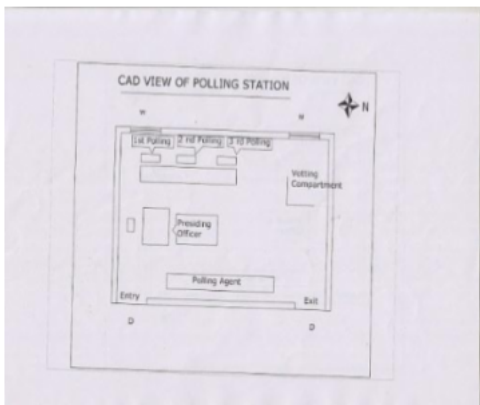

নির্বাচক নিবন্ধন আধিকারিকের স্বাক্ষর

Nazri Naksha

Google Map View

Polling Station Building Front View

Polling Station Front View

Cad View

Key MAP View

1 নাম : চিত্তরঞ্জন কর্মকার পিতার নাম: লক্ষীকান্ত কর্মকার বাড়ির নং : n0001 বয়স : 68 লিঙ্গ : পুরুষ ফটো উপলব্ধ	WB/35/241/492126	2 নাম : ছন্দা কর্মকার স্বামীর নাম: চিত্তরঞ্জন কর্মকার বাড়ির নং : n0001 বয়স : 58 লিঙ্গ : মহিলা ফটো উপলব্ধ	WB/35/241/492289	3 নাম : নাড় গোপাল কর্মকার পিতার নাম: লক্ষীকান্ত কর্মকার বাড়ির নং : n0001 বয়স : 59 লিঙ্গ : পুরুষ ফটো উপলব্ধ	WB/35/241/492348
4 নাম : প্রদীপ কর্মকার পিতার নাম: নাড় গোপাল কর্মকার বাড়ির নং : n0001 বয়স : 35 লিঙ্গ : পুরুষ ফটো উপলব্ধ	ZJZ1528934	5 নাম : নমিতা কর্মকার স্বামীর নাম: নাড়গোপাল কর্মকার বাড়ির নং : n0001 বয়স : 56 লিঙ্গ : মহিলা ফটো উপলব্ধ	ZJZ2828499	6 নাম : সৃজিত কর্মকার পিতার নাম: নাড়গোপাল কর্মকার বাড়ির নং : n0001 বয়স : 30 লিঙ্গ : পুরুষ ফটো উপলব্ধ	ZJZ1888213
7 নাম : রোহিত কর্মকার পিতার নাম: চিত্ত রঞ্জন কর্মকার বাড়ির নং : n0001 বয়স : 38 লিঙ্গ : পুরুষ ফটো উপলব্ধ	KFG3804382	8 নাম : ইতু কর্মকার স্বামীর নাম: রোহিত কর্মকার বাড়ির নং : n0001 বয়স : 28 লিঙ্গ : মহিলা ফটো উপলব্ধ	ZJZ2095958	9 নাম : সঞ্জু কর্মকার স্বামীর নাম: প্রদীপ কর্মকার বাড়ির নং : n0001 বয়স : 29 লিঙ্গ : মহিলা ফটো উপলব্ধ	ZJZ2227098
10 নাম : লক্ষ্মী কর্মকার স্বামীর নাম: সৃজিত কর্মকার বাড়ির নং : 00 বয়স : 24 লিঙ্গ : মহিলা ফটো উপলব্ধ	ZJZ2461929	11 নাম : সঞ্জয় কৈবর্ত পিতার নাম: গোপাল কৈবর্ত বাড়ির নং : n0127 বয়স : 27 লিঙ্গ : পুরুষ ফটো উপলব্ধ	ZJZ2170892	12 নাম : জীপন কৈবর্ত পিতার নাম: হিরা কৈবর্ততা বাড়ির নং : n0132 বয়স : 41 লিঙ্গ : পুরুষ ফটো উপলব্ধ	ZJZ2170942
13 নাম : বন্দনা কৈবর্ত পিতার নাম: মনু কৈবর্তা বাড়ির নং : 00 বয়স : 30 লিঙ্গ : মহিলা ফটো উপলব্ধ	ZJZ2461788	14 নাম : বিশ্বনাথ কৈবর্ত পিতার নাম: লক্ষ্মণ কৈবর্ত বাড়ির নং : এন0039 বয়স : 22 লিঙ্গ : পুরুষ ফটো উপলব্ধ	ZJZ2574911	15 নাম : চন্দনা কৈবর্ত স্বামীর নাম: শ্যামল কৈবর্ত বাড়ির নং : এন0012 বয়স : 30 লিঙ্গ : মহিলা ফটো উপলব্ধ	ZJZ2576478
16 নাম : দিলীপ কৈবর্ত পিতার নাম: অলোক কৈবর্ত বাড়ির নং : এন0012 বয়স : 22 লিঙ্গ : পুরুষ ফটো উপলব্ধ	ZJZ2576502	17 নাম : মাধুরী কৈবর্ত মায়ের নাম: অশোক কৈবর্ত বাড়ির নং : 00 বয়স : 21 লিঙ্গ : মহিলা ফটো উপলব্ধ	ZJZ2650653	18 নাম : আকাশ কৈবর্ত পিতার নাম: ধরনী কৈবর্ত বাড়ির নং : n0013 বয়স : 26 লিঙ্গ : পুরুষ ফটো উপলব্ধ	ZJZ2227049
19 নাম : সঞ্জয় কৈবর্ত পিতার নাম: লালু কৈবর্ত বাড়ির নং : n0012 বয়স : 26 লিঙ্গ : পুরুষ ফটো উপলব্ধ	ZJZ2227163	20 নাম : বাপি কৈবর্ত পিতার নাম: দুর্গাদাস কৈবর্ত বাড়ির নং : n0009 বয়স : 27 লিঙ্গ : পুরুষ ফটো উপলব্ধ	ZJZ2227064	21 নাম : বিষ্ণু কৈবর্ত পিতার নাম: দীনবন্ধু কৈবর্ত বাড়ির নং : নং0037 বয়স : 25 লিঙ্গ : পুরুষ ফটো উপলব্ধ	ZJZ2479053
22 নাম : পদ্মলোচন কৈবর্ত পিতার নাম: দীনবন্ধু কৈবর্ত বাড়ির নং : নং0037 বয়স : 24 লিঙ্গ : পুরুষ ফটো উপলব্ধ	ZJZ2479095	23 নাম : বিকাশ কৈবর্ত পিতার নাম: ধরনী কৈবর্ত বাড়ির নং : n0013 বয়স : 28 লিঙ্গ : পুরুষ ফটো উপলব্ধ	ZJZ2096063	24 নাম : মঙ্গলা কৈবর্ত স্বামীর নাম: ভরত কৈবর্ত বাড়ির নং : n0037 বয়স : 29 লিঙ্গ : মহিলা ফটো উপলব্ধ	ZJZ2096071
25 নাম : আস্তিক কৈবর্ত পিতার নাম: সুভাষ কৈবর্ত বাড়ির নং : n0034 বয়স : 32 লিঙ্গ : পুরুষ ফটো উপলব্ধ	ZJZ2096089	26 নাম : রাজু কৈবর্ত পিতার নাম: দুর্গাদাস কৈবর্ত বাড়ির নং : n0009 বয়স : 29 লিঙ্গ : পুরুষ ফটো উপলব্ধ	ZJZ2095982	27 নাম : নয়ন কৈবর্ত পিতার নাম: গণেশ কৈবর্ত বাড়ির নং : n0038 বয়স : 30 লিঙ্গ : পুরুষ ফটো উপলব্ধ	ZJZ2095990
28 নাম : সঞ্জয় কৈবর্ত পিতার নাম: মনেশ কৈবর্ত বাড়ির নং : n0121 বয়স : 30 লিঙ্গ : পুরুষ ফটো উপলব্ধ	ZJZ2170835	29 নাম : শিবানী কৈবর্ত স্বামীর নাম: জীপন কৈবর্ত বাড়ির নং : n0126 বয়স : 34 লিঙ্গ : মহিলা ফটো উপলব্ধ	ZJZ2170884	30 নাম : রিপন কৈবর্ত পিতার নাম: বাপন কৈবর্ত বাড়ির নং : n0133 বয়স : 39 লিঙ্গ : পুরুষ ফটো উপলব্ধ	ZJZ2170959