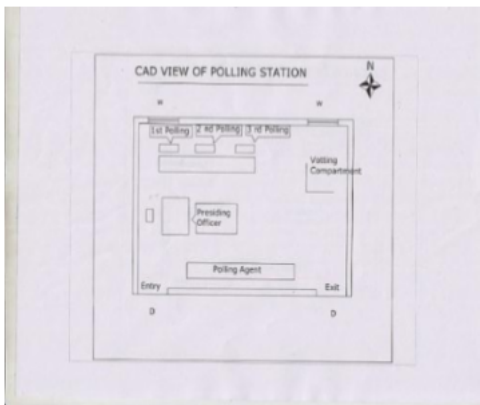

নির্বাচক নিবন্ধন আধিকারিকের স্বাক্ষর

Nazri Naksha

Google Map View

Polling Station Building Front View

Polling Station Front View

Cad View

Key MAP View

1 নাম : বাবুল আচার্য পিতার নাম: বিজয় আচার্য বাড়ির নং : n0002 বয়স : 54 লিঙ্গ : পুরুষ	KFG2896645 ফটো উপলব্ধ	2 নাম : সোমনাথ আচার্য পিতার নাম: বাবুল আচার্য বাড়ির নং : n0184 বয়স : 26 লিঙ্গ : পুরুষ	ZJZ2227353 ফটো উপলব্ধ	3 নাম : রুবি আচার্য স্বামীর নাম: বাবুল আচার্য বাড়ির নং : n0002 বয়স : 45 লিঙ্গ : মহিলা	KFG2896652 ফটো উপলব্ধ
4 নাম : চন্দন আচার্য পিতার নাম: নব কুমার আচার্য বাড়ির নং : n0086 বয়স : 45 লিঙ্গ : পুরুষ	KFG2042349 ফটো উপলব্ধ	5 নাম : নবকুমার আচার্য পিতার নাম: মহাদেব আচার্য বাড়ির নং : n0086 বয়স : 76 লিঙ্গ : পুরুষ	KFG3756939 ফটো উপলব্ধ	6 নাম : কাজলী আচার্য স্বামীর নাম: নবকুমার আচার্য বাড়ির নং : n0086 বয়স : 66 লিঙ্গ : মহিলা	KFG2042232 ফটো উপলব্ধ
7 নাম : কাঞ্চন আচার্য পিতার নাম: নবকুমার আচার্য বাড়ির নং : n0086 বয়স : 49 লিঙ্গ : পুরুষ	KFG2041671 ফটো উপলব্ধ	8 নাম : সুশান্ত আঢ়া পিতার নাম: বাবুল আঢ়া বাড়ির নং : n0003 বয়স : 38 লিঙ্গ : পুরুষ	KFG3805330 ফটো উপলব্ধ	9 নাম : নিতাই মাজি পিতার নাম: কৃষ্ণ মাজি বাড়ির নং : n0186 বয়স : 54 লিঙ্গ : পুরুষ	KFG3740552 ফটো উপলব্ধ
10 নাম : দয়াময়ী মাজী স্বামীর নাম: নিতাই মাজী বাড়ির নং : n0186 বয়স : 50 লিঙ্গ : মহিলা	KFG3740560 ফটো উপলব্ধ	11 নাম : বীণাপানি আঢ়া স্বামীর নাম: তপন আঢ়া বাড়ির নং : n0186 বয়স : 34 লিঙ্গ : মহিলা	ZJZ2227379 ফটো উপলব্ধ	12 নাম : আবিব মাজী পিতার নাম: নিতাই মাজী বাড়ির নং : n0186 বয়স : 28 লিঙ্গ : পুরুষ	ZJZ2176428 ফটো উপলব্ধ
13 নাম : লক্ষী আঢ়া স্বামীর নাম: সঞ্জয় আঢ়া বাড়ির নং : n0009 বয়স : 28 লিঙ্গ : মহিলা	ZJZ2171346 ফটো উপলব্ধ	14 নাম : ভৈরব আঢ়া পিতার নাম: হারাধন আঢ়া বাড়ির নং : n0009 বয়স : 41 লিঙ্গ : পুরুষ	ZJZ2096881 ফটো উপলব্ধ	15 নাম : কল্যাণী আঢ়া স্বামীর নাম: ধনঞ্জয় আঢ়া বাড়ির নং : n0005 বয়স : 57 লিঙ্গ : মহিলা	WB/35/241/504375 ফটো উপলব্ধ
16 নাম : জয়রাম আঢ়া পিতার নাম: ধনঞ্জয় আঢ়া বাড়ির নং : n0005 বয়স : 39 লিঙ্গ : পুরুষ	KFG2120343 ফটো উপলব্ধ	17 নাম : মাধুরী আঢ়া স্বামীর নাম: নকুল আঢ়া বাড়ির নং : n0005 বয়স : 83 লিঙ্গ : মহিলা	WB/35/241/504374 ফটো উপলব্ধ	18 নাম : ধনঞ্জয় আঢ়া স্বামীর নাম: গায়িত্রী আঢ়া বাড়ির নং : n0087 বয়স : 47 লিঙ্গ : পুরুষ	KFG3432614 ফটো উপলব্ধ
19 নাম : শিবশঙ্কর আঢ়া পিতার নাম: হারাধন আঢ়া বাড়ির নং : n0009 বয়স : 60 লিঙ্গ : পুরুষ	ZJZ2753127 ফটো উপলব্ধ	20 নাম : রামপ্রসাদ আঢ়া পিতার নাম: বাবুল আঢ়া বাড়ির নং : n0003 বয়স : 36 লিঙ্গ : পুরুষ	ZJZ0854349 ফটো উপলব্ধ	21 নাম : মনবোধ আঢ়া পিতার নাম: মহাদেব আঢ়া বাড়ির নং : n0004 বয়স : 57 লিঙ্গ : পুরুষ	WB/35/241/504332 ফটো উপলব্ধ
22 নাম : শান্ত আঢ়া স্বামীর নাম: মনবোধ আঢ়া বাড়ির নং : n0004 বয়স : 51 লিঙ্গ : মহিলা	WB/35/241/504300 ফটো উপলব্ধ	23 নাম : রাজেশ আঢ়া পিতার নাম: মনবোধ আঢ়া বাড়ির নং : n0004 বয়স : 32 লিঙ্গ : পুরুষ	ZJZ1741040 ফটো উপলব্ধ	24 নাম : অরুণ কুমার আঢ়া পিতার নাম: ধনঞ্জয় আঢ়া বাড়ির নং : n0005 বয়স : 37 লিঙ্গ : পুরুষ	KFG3805314 ফটো উপলব্ধ
25 নাম : সত্যজিত চন্দ্র পিতার নাম: ধনঞ্জয় চন্দ্র বাড়ির নং : n0005 বয়স : 38 লিঙ্গ : পুরুষ	KFG3805306 ফটো উপলব্ধ	26 নাম : চিত্তামনী আঢ়া স্বামীর নাম: বাসুদেব আঢ়া বাড়ির নং : n0008 বয়স : 59 লিঙ্গ : মহিলা	KFG2042265 ফটো উপলব্ধ	27 নাম : সঞ্জয় আঢ়া পিতার নাম: বাসুদেব আঢ়া বাড়ির নং : n0008 বয়স : 35 লিঙ্গ : পুরুষ	ZJZ0854836 ফটো উপলব্ধ
28 নাম : রঞ্জিত আঢ়া পিতার নাম: হারাধন আঢ়া বাড়ির নং : n0009 বয়স : 41 লিঙ্গ : পুরুষ	KFG3431244 ফটো উপলব্ধ	29 নাম : সরস্বতী আঢ়া স্বামীর নাম: ধনঞ্জয় আঢ়া বাড়ির নং : n0087 বয়স : 39 লিঙ্গ : মহিলা	KFG3868734 ফটো উপলব্ধ	30 নাম : সরস্বতী আঢ়া স্বামীর নাম: বিজয় আঢ়া বাড়ির নং : n0098 বয়স : 47 লিঙ্গ : মহিলা	KFG3432598 ফটো উপলব্ধ