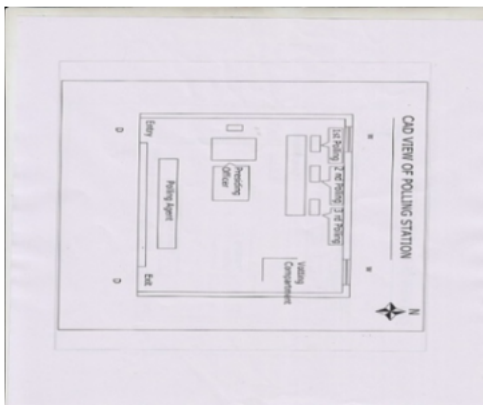

নির্বাচক নিবন্ধন আধিকারিকের স্বাক্ষর

Nazri Naksha

Google Map View

Polling Station Building Front View

Polling Station Front View

Cad View

Key MAP View

বিধানসভা নির্বাচনক্ষেত্রের নং, নাম : 246-রঘুনাথপুর  
ভাগ নং, নাম : 1-নডিহা(আং)(বারিসাডি,গোয়ালাপাড়া,ভীমবাড়ী,শালকানালী, কেয়াকানালী, ঘুঘিকডাঙ্গা)