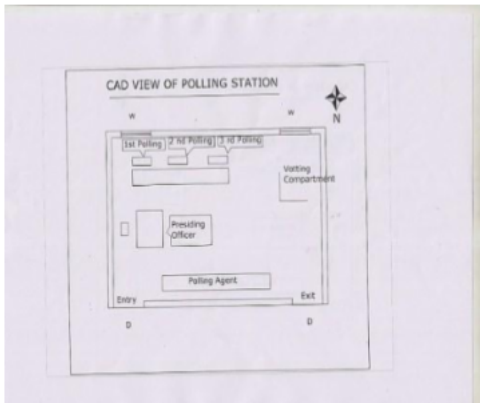

নির্বাচক নিবন্ধন আধিকারিকের স্বাক্ষর

Nazri Naksha

Google Map View

Polling Station Building Front View

Polling Station Front View

Cad View

Key MAP View

1 নাম : রাকেশ কর্মকার পিতার নাম: দীনবন্ধু কর্মকার বাড়ির নং : n0002 বয়স : 33 লিঙ্গ : পুরুষ	ZJZ1616382 ফটো উপলব্ধ	2 নাম : প্রতিমা কর্মকার স্বামীর নাম: রাকেশ কর্মকার বাড়ির নং : নং0002 বয়স : 24 লিঙ্গ : মহিলা	ZJZ2378438 ফটো উপলব্ধ	3 নাম : প্রতিমা গরাই স্বামীর নাম: আনন্দ গরাই বাড়ির নং : n0151 বয়স : 42 লিঙ্গ : মহিলা	KFG2966570 ফটো উপলব্ধ
4 নাম : সৌরভ তন্তুবায় পিতার নাম: গোবিন্দ তন্তুবায় বাড়ির নং : এন0189 বয়স : 22 লিঙ্গ : পুরুষ	ZJZ2552511 ফটো উপলব্ধ	5 নাম : নিয়তী তন্তুবায় মায়ের নাম: চায়না তন্তুবায় বাড়ির নং : n0051 বয়স : 33 লিঙ্গ : মহিলা	ZJZ1616317 ফটো উপলব্ধ	6 নাম : বাপ্পা তন্তুবায় পিতার নাম: গোপাল তন্তুবায় বাড়ির নং : n0155 বয়স : 30 লিঙ্গ : পুরুষ	ZJZ1990795 ফটো উপলব্ধ
7 নাম : গোপাল তন্তুবায় পিতার নাম: ফটিক তন্তুবায় বাড়ির নং : n0166 বয়স : 58 লিঙ্গ : পুরুষ	WB/35/241/459185 ফটো উপলব্ধ	8 নাম : গোবিন্দ তন্তুবায় পিতার নাম: ফটিক তন্তুবায় বাড়ির নং : n0189 বয়স : 48 লিঙ্গ : পুরুষ	KFG2143436 ফটো উপলব্ধ	9 নাম : সম্পূর্ণা তন্তুবায় স্বামীর নাম: গোবিন্দ তন্তুবায় বাড়ির নং : n0190 বয়স : 43 লিঙ্গ : মহিলা	KFG2143360 ফটো উপলব্ধ
10 নাম : শিবানী তন্তুবায় স্বামীর নাম: গোপাল তন্তুবায় বাড়ির নং : n0191 বয়স : 51 লিঙ্গ : মহিলা	KFG0602326 ফটো উপলব্ধ	11 নাম : প্রিয়ান্বিতা কর্মকার তন্তুবায় স্বামীর নাম: বাপ্পা তন্তুবায় বাড়ির নং : নং0155 বয়স : 25 লিঙ্গ : মহিলা	ZJZ2377315 ফটো উপলব্ধ	12 নাম : দুর্গা দুবে পিতার নাম: জয়চন্দ্র দুবে বাড়ির নং : 00 বয়স : 31 লিঙ্গ : মহিলা	WIT2014082 ফটো উপলব্ধ
13 নাম : লতা বাদ্যকর স্বামীর নাম: হেলু বাদ্যকর বাড়ির নং : 251 বয়স : 42 লিঙ্গ : মহিলা	ZJZ0854752 ফটো উপলব্ধ	14 নাম : হেলু বাদ্যকর পিতার নাম: গনু বাদ্যকর বাড়ির নং : 251 বয়স : 45 লিঙ্গ : পুরুষ	ZJZ0854760 ফটো উপলব্ধ	15 নাম : আন্বা বাদ্যকর স্বামীর নাম: লেলু বাদ্যকর বাড়ির নং : n0118 বয়স : 49 লিঙ্গ : মহিলা	KFG3433208 ফটো উপলব্ধ
16 নাম : লেলু বাদ্যকর পিতার নাম: গানু বাদ্যকর বাড়ির নং : n0118 বয়স : 52 লিঙ্গ : পুরুষ	KFG3433190 ফটো উপলব্ধ	17 নাম : বনু বাদ্যকর স্বামীর নাম: কালসোনা পন্ডিত বাড়ির নং : n0118 বয়স : 35 লিঙ্গ : মহিলা	ZJZ1741420 ফটো উপলব্ধ	18 নাম : কালসোনা পন্ডিত মায়ের নাম: ভবী পন্ডিত বাড়ির নং : n0118 বয়স : 37 লিঙ্গ : পুরুষ	ZJZ1741412 ফটো উপলব্ধ
19 নাম : ভবী পন্ডিত স্বামীর নাম: গানু পন্ডিত বাড়ির নং : n0118 বয়স : 73 লিঙ্গ : মহিলা	KFG3433182 ফটো উপলব্ধ	20 নাম : নিতীক ব্যানার্জী পিতার নাম: কল্যানী প্রসাদ ব্যানার্জী বাড়ির নং : n0004 বয়স : 33 লিঙ্গ : পুরুষ	ZJZ1616283 ফটো উপলব্ধ	21 নাম : স্বপ্না মুখোপাধ্যায় স্বামীর নাম: নিতীক ব্যানার্জী বাড়ির নং : এন0004 বয়স : 25 লিঙ্গ : মহিলা	ZJZ2663771 ফটো উপলব্ধ
22 নাম : টিয়া বাউরী স্বামীর নাম: মনোজ বাউরী বাড়ির নং : নং-089 বয়স : 24 লিঙ্গ : মহিলা	ZJZ2627388 ফটো উপলব্ধ	23 নাম : সুমন বাউরী পিতার নাম: অসীম বাউরী বাড়ির নং : এন0008 বয়স : 22 লিঙ্গ : পুরুষ	ZJZ2616647 ফটো উপলব্ধ	24 নাম : রেবী বাউরী স্বামীর নাম: ঘন্ট বাউরী বাড়ির নং : নং-031 বয়স : 25 লিঙ্গ : মহিলা	ZJZ2630622 ফটো উপলব্ধ
25 নাম : সুনিতা বাউরী স্বামীর নাম: কমল বাউরী বাড়ির নং : নং-108 বয়স : 23 লিঙ্গ : মহিলা	ZJZ2622751 ফটো উপলব্ধ	26 নাম : লোকনাথ ধীবর পিতার নাম: রাধা ধীবর বাড়ির নং : এন0095 বয়স : 21 লিঙ্গ : পুরুষ	ZJZ2616506 ফটো উপলব্ধ	27 নাম : রানা বাউরী পিতার নাম: দীপক বাউরী বাড়ির নং : এন0038 বয়স : 21 লিঙ্গ : পুরুষ	ZJZ2616589 ফটো উপলব্ধ
28 নাম : অভিষেক বাউরী পিতার নাম: দিলিপ বাউরী বাড়ির নং : এন0082 বয়স : 23 লিঙ্গ : পুরুষ	ZJZ2616597 ফটো উপলব্ধ	29 নাম : সন্ধ্যা বাউরী স্বামীর নাম: পরমেশ্বর বাউরী বাড়ির নং : এন0040 বয়স : 27 লিঙ্গ : মহিলা	ZJZ2616514 ফটো উপলব্ধ	30 নাম : রহিত বাউরী পিতার নাম: মৃত্যুঞ্জয় বাউরী বাড়ির নং : এন0105 বয়স : 21 লিঙ্গ : পুরুষ	ZJZ2654986 ফটো উপলব্ধ