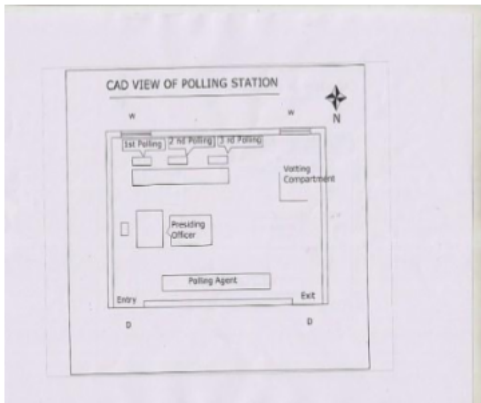

নির্বাচক নিবন্ধন আধিকারিকের স্বাক্ষর

Nazri Naksha

Google Map View

Polling Station Building Front View

Polling Station Front View

Cad View

Key MAP View

1 নাম : দারোগা কিস্কু পিতার নাম: ছোটলাল কিস্কু বাড়ির নং : n0012 বয়স : 42 লিঙ্গ : পুরুষ	KFG3434354 ফটো উপলব্ধ	2 নাম : মহারানী কিস্কু স্বামীর নাম: দারোগা কিস্কু বাড়ির নং : n0012 বয়স : 37 লিঙ্গ : মহিলা	ZJZ0779603 ফটো উপলব্ধ	3 নাম : শুকলাল কিস্কু পিতার নাম: ভক্তা কিস্কু বাড়ির নং : n0013 বয়স : 27 লিঙ্গ : পুরুষ	ZJZ2171726 ফটো উপলব্ধ
4 নাম : জ্যোতস্না কিস্কু স্বামীর নাম: ধীরেন কিস্কু বাড়ির নং : n0115 বয়স : 37 লিঙ্গ : মহিলা	ZJZ0784199 ফটো উপলব্ধ	5 নাম : ধীরেন কিস্কু পিতার নাম: রামদাস কিস্কু বাড়ির নং : 00 বয়স : 43 লিঙ্গ : পুরুষ	ZJZ2406452 ফটো উপলব্ধ	6 নাম : রামেশ্বর কিস্কু পিতার নাম: ধীরেন কিস্কু বাড়ির নং : 00 বয়স : 21 লিঙ্গ : পুরুষ	ZJZ2630333 ফটো উপলব্ধ
7 নাম : সমির কিস্কু পিতার নাম: দারোগা কিস্কু বাড়ির নং : 00 বয়স : 21 লিঙ্গ : পুরুষ	ZJZ2623163 ফটো উপলব্ধ	8 নাম : সুমিতা কিস্কু স্বামীর নাম: শুকলাল কিস্কু বাড়ির নং : 00 বয়স : 21 লিঙ্গ : মহিলা	ZJZ2630382 ফটো উপলব্ধ	9 নাম : সঞ্জয় টুডু পিতার নাম: ধরম টুডু বাড়ির নং : 00 বয়স : 21 লিঙ্গ : পুরুষ	ZJZ2630374 ফটো উপলব্ধ
10 নাম : সুকদেব টুডু অন্যান্য: ধরম টুডু বাড়ির নং : নং0017 বয়স : 25 লিঙ্গ : পুরুষ	ZJZ2411486 ফটো উপলব্ধ	11 নাম : রাসমনি টুডু স্বামীর নাম: কালিদাস টুডু বাড়ির নং : এন0101 বয়স : 24 লিঙ্গ : মহিলা	ZJZ2573574 ফটো উপলব্ধ	12 নাম : অনন্ত মূর্মু পিতার নাম: রামেশ্বর মূর্মু বাড়ির নং : n0002 বয়স : 25 লিঙ্গ : পুরুষ	ZJZ2297042 ফটো উপলব্ধ
13 নাম : নমিতা হাঁসদা টুডু স্বামীর নাম: বিশ্বনাথ টুডু বাড়ির নং : n0101 বয়স : 26 লিঙ্গ : মহিলা	ZJZ2227726 ফটো উপলব্ধ	14 নাম : মাকু টুডু পিতার নাম: লধাই টুডু বাড়ির নং : n0002 বয়স : 52 লিঙ্গ : মহিলা	WB/35/241/510315 ফটো উপলব্ধ	15 নাম : আদরী মূর্মু স্বামীর নাম: রামেশ্বর মূর্মু বাড়ির নং : n0002 বয়স : 49 লিঙ্গ : মহিলা	KFG2900793 ফটো উপলব্ধ
16 নাম : বৈদ্যনাথ টুডু পিতার নাম: নয়ন টুডু বাড়ির নং : n0017 বয়স : 30 লিঙ্গ : পুরুষ	ZJZ1889880 ফটো উপলব্ধ	17 নাম : সারথী টুডু স্বামীর নাম: বৈদ্যনাথ টুডু বাড়ির নং : n0017 বয়স : 34 লিঙ্গ : মহিলা	ZJZ1889872 ফটো উপলব্ধ	18 নাম : সহাগী টুডু স্বামীর নাম: ধরম টুডু বাড়ির নং : n0017 বয়স : 51 লিঙ্গ : মহিলা	WB/35/241/510335 ফটো উপলব্ধ
19 নাম : লখিরাম টুডু পিতার নাম: কালিচরন টুডু বাড়ির নং : n0101 বয়স : 54 লিঙ্গ : পুরুষ	KFG3434792 ফটো উপলব্ধ	20 নাম : সূর্যবতী টুডু স্বামীর নাম: লখিরাম টুডু বাড়ির নং : n0101 বয়স : 49 লিঙ্গ : মহিলা	KFG3434800 ফটো উপলব্ধ	21 নাম : বিশ্বনাথ টুডু পিতার নাম: লখিরাম টুডু বাড়ির নং : n0101 বয়স : 31 লিঙ্গ : পুরুষ	ZJZ1889781 ফটো উপলব্ধ
22 নাম : অনিবার্ন মাজী পিতার নাম: উমাপদ মাজী বাড়ির নং : n0101 বয়স : 49 লিঙ্গ : পুরুষ	WB/35/241/510214 ফটো উপলব্ধ	23 নাম : তাপসী মাজী স্বামীর নাম: অনিবার্ন মাজী বাড়ির নং : n0101 বয়স : 39 লিঙ্গ : মহিলা	ZJZ1370568 ফটো উপলব্ধ	24 নাম : কালিদাস টুডু পিতার নাম: বিশ্বনাথ টুডু বাড়ির নং : n0101 বয়স : 35 লিঙ্গ : পুরুষ	ZJZ1530872 ফটো উপলব্ধ
25 নাম : চিত্তরঞ্জন ব্যানার্জী পিতার নাম: অনাদি ব্যানার্জী বাড়ির নং : n0032 বয়স : 60 লিঙ্গ : পুরুষ	KFG3434388 ফটো উপলব্ধ	26 নাম : দীপক কুমার ব্যানার্জী পিতার নাম: চিত্তরঞ্জন ব্যানার্জী বাড়ির নং : n0032 বয়স : 35 লিঙ্গ : পুরুষ	ZJZ1530880 ফটো উপলব্ধ	27 নাম : রীতা ব্যানার্জী স্বামীর নাম: চিত্তরঞ্জন ব্যানার্জী বাড়ির নং : n0032 বয়স : 53 লিঙ্গ : মহিলা	KFG3434396 ফটো উপলব্ধ
28 নাম : মমতা ব্যানার্জী স্বামীর নাম: অজিত ব্যানার্জী বাড়ির নং : n0033 বয়স : 53 লিঙ্গ : মহিলা	WB/35/241/510207 ফটো উপলব্ধ	29 নাম : বাবন ব্যানার্জী পিতার নাম: অজিত ব্যানার্জী বাড়ির নং : n0033 বয়স : 36 লিঙ্গ : পুরুষ	ZJZ1530898 ফটো উপলব্ধ	30 নাম : শ্যামল ব্যানার্জী পিতার নাম: গোপাল ব্যানার্জী বাড়ির নং : n0052 বয়স : 86 লিঙ্গ : পুরুষ	WB/35/241/510027 ফটো উপলব্ধ