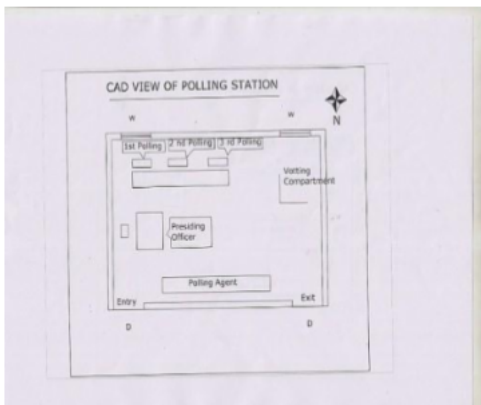

নির্বাচক নিবন্ধন আধিকারিকের স্বাক্ষর

Nazri Naksha

Google Map View

Polling Station Building Front View

Polling Station Front View

Cad View

Key MAP View

1 নাম : প্রদীপ কর্মকার পিতার নাম: বংশী কর্মকার বাড়ির নং : n0001 বয়স : 31 লিঙ্গ : পুরুষ ফটো উপলব্ধ	ZJZ1616572	2 নাম : তিলকা কর্মকার স্বামীর নাম: বংশী কর্মকার বাড়ির নং : n0001 বয়স : 56 লিঙ্গ : মহিলা ফটো উপলব্ধ	WB/35/241/513049	3 নাম : সুরোজ কর্মকার পিতার নাম: বংশী কর্মকার বাড়ির নং : 1 বয়স : 37 লিঙ্গ : পুরুষ ফটো উপলব্ধ	ZJZ0782391
4 নাম : মনোজ কর্মকার পিতার নাম: বংশী কর্মকার বাড়ির নং : n0001 বয়স : 45 লিঙ্গ : পুরুষ ফটো উপলব্ধ	KFG2056935	5 নাম : আশা কর্মকার স্বামীর নাম: মনোজ কর্মকার বাড়ির নং : n0001 বয়স : 33 লিঙ্গ : মহিলা ফটো উপলব্ধ	ZJZ1890086	6 নাম : রাখী কিঙ্ক পিতার নাম: গোসাঁই কিঙ্ক বাড়ির নং : 00 বয়স : 24 লিঙ্গ : মহিলা ফটো উপলব্ধ	ZJZ2477891
7 নাম : অমৃত চন্দ্র গাঁরাই পিতার নাম: নিমাই চন্দ্র গাঁরাই বাড়ির নং : n0047 বয়স : 46 লিঙ্গ : পুরুষ ফটো উপলব্ধ	KFG2057271	8 নাম : পিয়ালী গাঁরাই পিতার নাম: অনিল গাঁরাই বাড়ির নং : এন0034 বয়স : 25 লিঙ্গ : মহিলা ফটো উপলব্ধ	ZJZ2296754	9 নাম : সুলোচনা গাঁরাই স্বামীর নাম: শংকর গাঁরাই বাড়ির নং : n0034 বয়স : 86 লিঙ্গ : মহিলা ফটো উপলব্ধ	ZJZ0782441
10 নাম : চুলুবালা গাঁরাই স্বামীর নাম: কিংকর গাঁরাই বাড়ির নং : n0034 বয়স : 76 লিঙ্গ : মহিলা ফটো উপলব্ধ	WB/35/241/513018	11 নাম : অনিল গাঁরাই পিতার নাম: ফকির গাঁরাই বাড়ির নং : n0034 বয়স : 73 লিঙ্গ : পুরুষ ফটো উপলব্ধ	WB/35/241/513085	12 নাম : মিহির গাঁরাই পিতার নাম: কিঙ্কর গাঁরাই বাড়ির নং : n0034 বয়স : 56 লিঙ্গ : পুরুষ ফটো উপলব্ধ	WB/35/241/513385
13 নাম : মিঠু গাঁরাই স্বামীর নাম: মিহির গাঁরাই বাড়ির নং : n0034 বয়স : 40 লিঙ্গ : মহিলা ফটো উপলব্ধ	KFG3437860	14 নাম : শ্যামল গাঁরাই পিতার নাম: লক্ষ্মীকান্ত গাঁরাই বাড়ির নং : n0045 বয়স : 57 লিঙ্গ : পুরুষ ফটো উপলব্ধ	WB/35/241/513539	15 নাম : চন্দনা গাঁরাই স্বামীর নাম: শ্যামল গাঁরাই বাড়ির নং : n0045 বয়স : 49 লিঙ্গ : মহিলা ফটো উপলব্ধ	KFG3435393
16 নাম : সাবিত্রী গাঁরাই স্বামীর নাম: নিমাই গাঁরাই বাড়ির নং : n0047 বয়স : 71 লিঙ্গ : মহিলা ফটো উপলব্ধ	WB/35/241/513069	17 নাম : সুধাময় গাঁরাই পিতার নাম: নিমাই গাঁরাই বাড়ির নং : n0047 বয়স : 44 লিঙ্গ : পুরুষ ফটো উপলব্ধ	KFG3758398	18 নাম : শান্তি গাঁরাই স্বামীর নাম: সুধাময় গাঁরাই বাড়ির নং : n0047 বয়স : 40 লিঙ্গ : মহিলা ফটো উপলব্ধ	ZJZ1890052
19 নাম : কর্পূরা গাঁরাই স্বামীর নাম: অমৃত চন্দ্র গাঁরাই বাড়ির নং : n0047 বয়স : 33 লিঙ্গ : মহিলা ফটো উপলব্ধ	ZJZ1616515	20 নাম : কাঞ্চন গাঁরাই স্বামীর নাম: কালাচাঁদ গাঁরাই বাড়ির নং : n0048 বয়স : 61 লিঙ্গ : মহিলা ফটো উপলব্ধ	WB/35/241/513070	21 নাম : কানাই গাঁরাই পিতার নাম: কালাচাঁদ গাঁরাই বাড়ির নং : n0048 বয়স : 46 লিঙ্গ : পুরুষ ফটো উপলব্ধ	KFG3435278
22 নাম : রেখা গাঁরাই স্বামীর নাম: কানাই গাঁরাই বাড়ির নং : n0048 বয়স : 39 লিঙ্গ : মহিলা ফটো উপলব্ধ	ZJZ1014786	23 নাম : চন্ডি গাঁরাই পিতার নাম: কালাচাঁদ গাঁরাই বাড়ির নং : n0048 বয়স : 45 লিঙ্গ : পুরুষ ফটো উপলব্ধ	KFG3758364	24 নাম : বলাই গাঁরাই পিতার নাম: কালাচাঁদ গাঁরাই বাড়ির নং : n0048 বয়স : 40 লিঙ্গ : পুরুষ ফটো উপলব্ধ	ZJZ0855262
25 নাম : পদ্মা গাঁরাই স্বামীর নাম: বলাই গাঁরাই বাড়ির নং : n0048 বয়স : 31 লিঙ্গ : মহিলা ফটো উপলব্ধ	ZJZ1742022	26 নাম : সন্ধ্যা গাঁরাই স্বামীর নাম: চণ্ডি গাঁরাই বাড়ির নং : n0048 বয়স : 43 লিঙ্গ : মহিলা ফটো উপলব্ধ	KFG3435294	27 নাম : পূজা গাঁরাই পিতার নাম: অনিল গাঁরাই বাড়ির নং : 00 বয়স : 22 লিঙ্গ : মহিলা ফটো উপলব্ধ	ZJZ2616654
28 নাম : পার্শ্ব সারথী গাঁরাই পিতার নাম: মিহির গাঁরাই বাড়ির নং : 00 বয়স : 21 লিঙ্গ : পুরুষ ফটো উপলব্ধ	ZJZ2622579	29 নাম : প্রদীপ গাঁরাই পিতার নাম: মিহির চন্দ্র গাঁরাই বাড়ির নং : 00 বয়স : 23 লিঙ্গ : পুরুষ ফটো উপলব্ধ	ZJZ2616613	30 নাম : রামকৃষ্ণ গাঁরাই পিতার নাম: শ্যামল চন্দ্র গাঁরাই বাড়ির নং : 00 বয়স : 22 লিঙ্গ : পুরুষ ফটো উপলব্ধ	ZJZ2627289