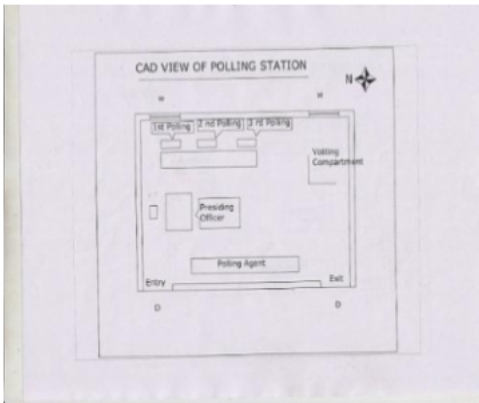

নির্বাচক নিবন্ধন আধিকারিকের স্বাক্ষর

Nazri Naksha

Google Map View

Polling Station Building Front View

Polling Station Front View

Cad View

Key MAP View

1 নাম : রহন কৈবর্ত পিতার নাম: নকুল কৈবর্ত বাড়ির নং : n0020 বয়স : 63 লিঙ্গ : পুরুষ	KFG0649103 ফটো উপলব্ধ	2 নাম : মঙ্গলা কৈবর্ত স্বামীর নাম: রহন কৈবর্ত বাড়ির নং : n0020 বয়স : 61 লিঙ্গ : মহিলা	KFG0649111 ফটো উপলব্ধ	3 নাম : অশ্বিনী কৈবর্ত পিতার নাম: রহন কৈবর্ত বাড়ির নং : n0020 বয়স : 43 লিঙ্গ : পুরুষ	KFG3431046 ফটো উপলব্ধ
4 নাম : কার্তিক কৈবর্ত পিতার নাম: রহন কৈবর্ত বাড়ির নং : n0020 বয়স : 34 লিঙ্গ : পুরুষ	ZJZ1748581 ফটো উপলব্ধ	5 নাম : চৈতন্য কৈবর্ত পিতার নাম: নকুল কৈবর্ত বাড়ির নং : n0023 বয়স : 65 লিঙ্গ : পুরুষ	WB/35/241/501175 ফটো উপলব্ধ	6 নাম : হেমচন্দ্র কৈবর্ত পিতার নাম: চৈতন্য কৈবর্ত বাড়ির নং : n0023 বয়স : 40 লিঙ্গ : পুরুষ	ZJZ1532803 ফটো উপলব্ধ
7 নাম : সাবিত্রী কৈবর্ত স্বামীর নাম: হেমচন্দ্র কৈবর্ত বাড়ির নং : n0023 বয়স : 34 লিঙ্গ : মহিলা	ZJZ1532811 ফটো উপলব্ধ	8 নাম : কিষণ কৈবর্ত পিতার নাম: চৈতন্য কৈবর্ত বাড়ির নং : n0023 বয়স : 35 লিঙ্গ : পুরুষ	ZJZ1373034 ফটো উপলব্ধ	9 নাম : বেসরা কৈবর্ত স্বামীর নাম: অমূল্য কৈবর্ত বাড়ির নং : n0016 বয়স : 73 লিঙ্গ : মহিলা	KFG0649046 ফটো উপলব্ধ
10 নাম : জগন্নাথ কৈবর্ত পিতার নাম: অমূল্য কৈবর্ত বাড়ির নং : n0016 বয়স : 54 লিঙ্গ : পুরুষ	KFG0649053 ফটো উপলব্ধ	11 নাম : দীপালী কৈবর্ত স্বামীর নাম: জগন্নাথ কৈবর্ত বাড়ির নং : n0016 বয়স : 50 লিঙ্গ : মহিলা	KFG3430345 ফটো উপলব্ধ	12 নাম : বিপন কৈবর্ত পিতার নাম: অমূল্য কৈবর্ত বাড়ির নং : n0016 বয়স : 52 লিঙ্গ : পুরুষ	KFG0649061 ফটো উপলব্ধ
13 নাম : শেফালী কৈবর্ত স্বামীর নাম: বিপন কৈবর্ত বাড়ির নং : n0016 বয়স : 49 লিঙ্গ : মহিলা	KFG0649079 ফটো উপলব্ধ	14 নাম : হপন কৈবর্ত পিতার নাম: অমূল্য কৈবর্ত বাড়ির নং : n0016 বয়স : 36 লিঙ্গ : পুরুষ	ZJZ1532746 ফটো উপলব্ধ	15 নাম : পরেশ কৈবর্ত পিতার নাম: মুচিরাম কৈবর্ত বাড়ির নং : n0021 বয়স : 53 লিঙ্গ : পুরুষ	WB/35/241/501227 ফটো উপলব্ধ
16 নাম : ভবানী কৈবর্ত স্বামীর নাম: পরেশ কৈবর্ত বাড়ির নং : n0021 বয়স : 49 লিঙ্গ : মহিলা	WB/35/241/501268 ফটো উপলব্ধ	17 নাম : সরস্বতী কৈবর্ত স্বামীর নাম: বিশ্বনাথ কৈবর্ত বাড়ির নং : n0022 বয়স : 52 লিঙ্গ : মহিলা	KFG0649145 ফটো উপলব্ধ	18 নাম : বৈদ্যনাথ কৈবর্ত পিতার নাম: অঘোর কৈবর্ত বাড়ির নং : n0017 বয়স : 76 লিঙ্গ : পুরুষ	KFG3755311 ফটো উপলব্ধ
19 নাম : আরতী কৈবর্ত স্বামীর নাম: বৈদ্যনাথ কৈবর্ত বাড়ির নং : n0017 বয়স : 69 লিঙ্গ : মহিলা	KFG0648972 ফটো উপলব্ধ	20 নাম : ভিক্তি কৈবর্ত পিতার নাম: নকুল কৈবর্ত বাড়ির নং : n0017 বয়স : 71 লিঙ্গ : মহিলা	KFG0648980 ফটো উপলব্ধ	21 নাম : দীপক কৈবর্ত পিতার নাম: বৈদ্যনাথ কৈবর্ত বাড়ির নং : n0017 বয়স : 40 লিঙ্গ : পুরুষ	KFG3431038 ফটো উপলব্ধ
22 নাম : দৈবকি কৈবর্ত স্বামীর নাম: দীপক কৈবর্ত বাড়ির নং : n0017 বয়স : 32 লিঙ্গ : মহিলা	ZJZ1743533 ফটো উপলব্ধ	23 নাম : জীতেন কৈবর্ত পিতার নাম: বৈদ্যনাথ কৈবর্ত বাড়ির নং : n0017 বয়স : 37 লিঙ্গ : পুরুষ	ZJZ0856153 ফটো উপলব্ধ	24 নাম : পদ্মা কৈবর্ত স্বামীর নাম: জীতেন কৈবর্ত বাড়ির নং : n0017 বয়স : 34 লিঙ্গ : মহিলা	ZJZ1532753 ফটো উপলব্ধ
25 নাম : সন্তোষ কৈবর্ত পিতার নাম: বৈদ্যনাথ কৈবর্ত বাড়ির নং : n0017 বয়স : 34 লিঙ্গ : পুরুষ	ZJZ1743541 ফটো উপলব্ধ	26 নাম : বাবুলাল কৈবর্ত পিতার নাম: বৈদ্যনাথ কৈবর্ত বাড়ির নং : n0017 বয়স : 32 লিঙ্গ : পুরুষ	ZJZ1743558 ফটো উপলব্ধ	27 নাম : ধীরেন কৈবর্ত পিতার নাম: নকুল কৈবর্ত বাড়ির নং : n0018 বয়স : 71 লিঙ্গ : পুরুষ	KFG0649087 ফটো উপলব্ধ
28 নাম : প্রমিলা কৈবর্ত স্বামীর নাম: ধীরেন কৈবর্ত বাড়ির নং : n0018 বয়স : 64 লিঙ্গ : মহিলা	KFG0649095 ফটো উপলব্ধ	29 নাম : শ্যামাপদ কৈবর্ত পিতার নাম: ধীরেন কৈবর্ত বাড়ির নং : n0018 বয়স : 47 লিঙ্গ : পুরুষ	KFG3430980 ফটো উপলব্ধ	30 নাম : শান্তি কৈবর্ত স্বামীর নাম: শ্যামাপদ কৈবর্ত বাড়ির নং : n0018 বয়স : 39 লিঙ্গ : মহিলা	ZJZ1532761 ফটো উপলব্ধ