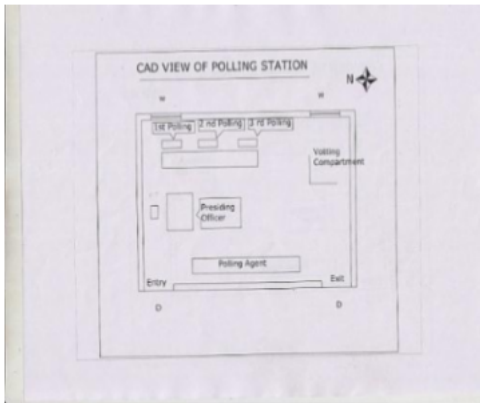

নির্বাচক নিবন্ধন আধিকারিকের স্বাক্ষর

Nazri Naksha

Google Map View

Polling Station Building Front View

Polling Station Front View

Cad View

Key MAP View

বিধানসভা নির্বাচনক্ষেত্রের নং, নাম : 246-রঘুনাথপুর  
ভাগ নং, নাম : 1-কাদামাড়রা,বেলডাঙ্গা (আংশিক)