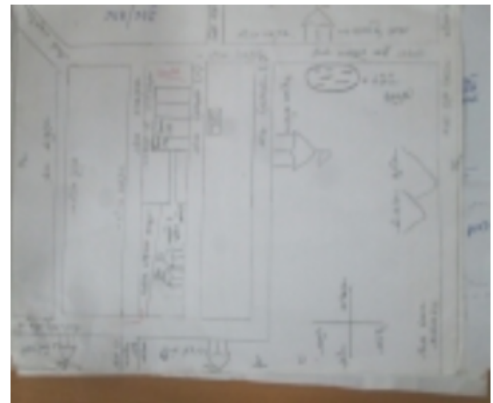

নির্বাচক নিবন্ধন আধিকারিকের স্বাক্ষর

Nazri Naksha

Google Map View

Polling Station Building Front View

Polling Station Front View

Cad View

Key MAP View

1 নাম : মুসলিম আনসারী পিতার নাম : মহঃ উসমান আনসারী বাড়ির নং : n0023 বয়স : 38 লিঙ্গ : পুরুষ	ZJZ1376045 ফটো উপলব্ধ	2 নাম : সাদেকা বিবি স্বামীর নাম : মুসলিম আনসারী বাড়ির নং : n0023 বয়স : 34 লিঙ্গ : মহিলা	ZJZ1376037 ফটো উপলব্ধ	3 নাম : অফিকা বাউরী স্বামীর নাম : ত্রিভঙ্গ বাউরী বাড়ির নং : n0023 বয়স : 56 লিঙ্গ : মহিলা	KFG0670141 ফটো উপলব্ধ
4 নাম : পরিত্রী বাউরী স্বামীর নাম : দীপঙ্কর বাউরী বাড়ির নং : এন0023 বয়স : 42 লিঙ্গ : মহিলা	KFG3440062 ফটো উপলব্ধ	5 নাম : দিপঙ্কর বাউরী পিতার নাম : ত্রিভঙ্গ বাউরী বাড়ির নং : এন0023 বয়স : 46 লিঙ্গ : পুরুষ	KFG2042570 ফটো উপলব্ধ	6 নাম : বন্দনা বাউরী পিতার নাম : কিষন বাউরী বাড়ির নং : এন0025 বয়স : 31 লিঙ্গ : মহিলা	SYG1711472 ফটো উপলব্ধ
7 নাম : নেহা পারবিন পিতার নাম : আবদুল রেজ্জাক বাড়ির নং : রজাক মঞ্জিল বয়স : 25 লিঙ্গ : মহিলা	ZJZ2343028 ফটো উপলব্ধ	8 নাম : সকিনা বিবি স্বামীর নাম : মহঃ উসমান আনসারী বাড়ির নং : n0023 বয়স : 66 লিঙ্গ : মহিলা	KFG2905289 ফটো উপলব্ধ	9 নাম : মহঃ উসমান আনসারী পিতার নাম : মহঃ রমজান আনসারী বাড়ির নং : n0023 বয়স : 76 লিঙ্গ : পুরুষ	KFG2042711 ফটো উপলব্ধ
10 নাম : আলতা বাউরী স্বামীর নাম : গোবর্ধন বাউরী বাড়ির নং : এন0008 বয়স : 63 লিঙ্গ : মহিলা	ZJZ2707677 ফটো উপলব্ধ	11 নাম : আফতাব হুসেন পিতার নাম : আনোয়ার হুসেন বাড়ির নং : n0023 বয়স : 36 লিঙ্গ : পুরুষ	ZJZ2769933 ফটো উপলব্ধ	12 নাম : কিরণ বাউরী পিতার নাম : সুজিত বাউরী বাড়ির নং : n0023 বয়স : 24 লিঙ্গ : মহিলা	ZJZ2763290 ফটো উপলব্ধ
13 নাম : দুর্গাপদ কর পিতার নাম : রাজেশ কর বাড়ির নং : এন0076 বয়স : 22 লিঙ্গ : পুরুষ	ZJZ2579555 ফটো উপলব্ধ	14 নাম : চম্পা কর স্বামীর নাম : প্রসন্নজিত কর বাড়ির নং : নং0077 বয়স : 24 লিঙ্গ : মহিলা	ZJZ2366789 ফটো উপলব্ধ	15 নাম : রাজু কর পিতার নাম : অশ্বিনী কর বাড়ির নং : n0076 বয়স : 52 লিঙ্গ : পুরুষ	KFG0670174 ফটো উপলব্ধ
16 নাম : অভিষেক কর পিতার নাম : উজ্জল কর বাড়ির নং : n0076 বয়স : 28 লিঙ্গ : পুরুষ	ZJZ2099745 ফটো উপলব্ধ	17 নাম : অপর্ণা কর পিতার নাম : রাজেশ কুমার কর বাড়ির নং : n0076 বয়স : 26 লিঙ্গ : মহিলা	ZJZ2224715 ফটো উপলব্ধ	18 নাম : অভিজিৎ কর পিতার নাম : উজ্জল কর বাড়ির নং : n0076 বয়স : 26 লিঙ্গ : পুরুষ	ZJZ2224780 ফটো উপলব্ধ
19 নাম : অশ্বিনী কর পিতার নাম : গোষ্ঠ কর বাড়ির নং : n0076 বয়স : 76 লিঙ্গ : পুরুষ	KFG0670158 ফটো উপলব্ধ	20 নাম : তিলোত্তমা কর স্বামীর নাম : অশ্বিনী কর বাড়ির নং : n0076 বয়স : 71 লিঙ্গ : মহিলা	KFG0670166 ফটো উপলব্ধ	21 নাম : দিপালী কর স্বামীর নাম : রাজকুমার কর বাড়ির নং : n0076 বয়স : 49 লিঙ্গ : মহিলা	KFG3439452 ফটো উপলব্ধ
22 নাম : প্রবেশ কর পিতার নাম : অশ্বিনী কর বাড়ির নং : n0076 বয়স : 47 লিঙ্গ : পুরুষ	KFG3760840 ফটো উপলব্ধ	23 নাম : বর্না কর স্বামীর নাম : প্রবেশ কর বাড়ির নং : n0076 বয়স : 43 লিঙ্গ : মহিলা	ZJZ1375922 ফটো উপলব্ধ	24 নাম : রাজেশ কর পিতার নাম : অশ্বিনী কর বাড়ির নং : n0076 বয়স : 46 লিঙ্গ : পুরুষ	KFG3439437 ফটো উপলব্ধ
25 নাম : তিতু কর স্বামীর নাম : রাজেশ কর বাড়ির নং : n0076 বয়স : 43 লিঙ্গ : মহিলা	KFG3439445 ফটো উপলব্ধ	26 নাম : উজ্জল কর পিতার নাম : দীপকান্ত কর বাড়ির নং : n0076 বয়স : 55 লিঙ্গ : পুরুষ	KFG3762226 ফটো উপলব্ধ	27 নাম : রিনা কর স্বামীর নাম : সাধন কর বাড়ির নং : n0076 বয়স : 50 লিঙ্গ : মহিলা	ZJZ1375989 ফটো উপলব্ধ
28 নাম : সন্তোষী কর স্বামীর নাম : উজ্জল কর বাড়ির নং : n0076 বয়স : 48 লিঙ্গ : মহিলা	KFG3869476 ফটো উপলব্ধ	29 নাম : সন্তোষ কর পিতার নাম : গোষ্ঠ কর বাড়ির নং : n0077 বয়স : 66 লিঙ্গ : পুরুষ	KFG0670182 ফটো উপলব্ধ	30 নাম : বেলা কর স্বামীর নাম : সন্তোষ কর বাড়ির নং : n0077 বয়স : 60 লিঙ্গ : মহিলা	KFG0670190 ফটো উপলব্ধ