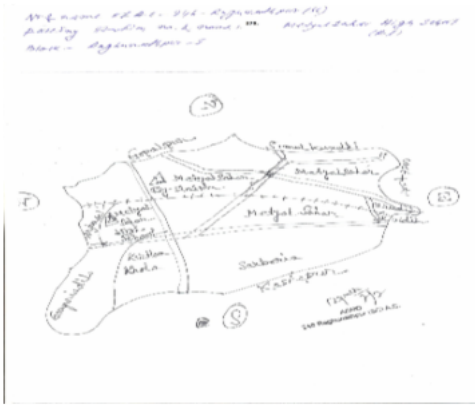

Nazri Naksha