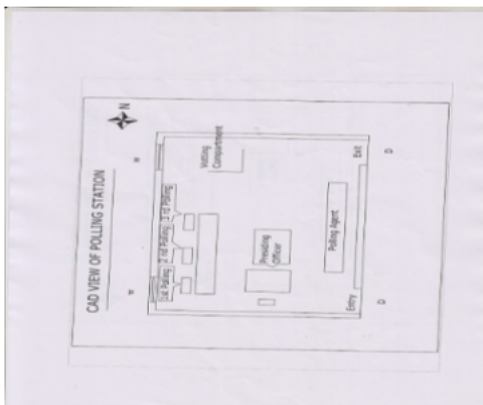

নির্বাচক নিবন্ধন আধিকারিকের স্বাক্ষর

Nazri Naksha

Google Map View

Polling Station Building Front View

Polling Station Front View

Cad View

Key MAP View

বিধানসভা নির্বাচনক্ষেত্রের নং, নাম : 246-রঘুনাথপুর
ভাগ নং, নাম : 1-নারায়ণপুর(আংশিক)(উপরপাড়া, দুর্গামন্দিরপাড়া, নামোপাড়া, বোলতলপাড়া)