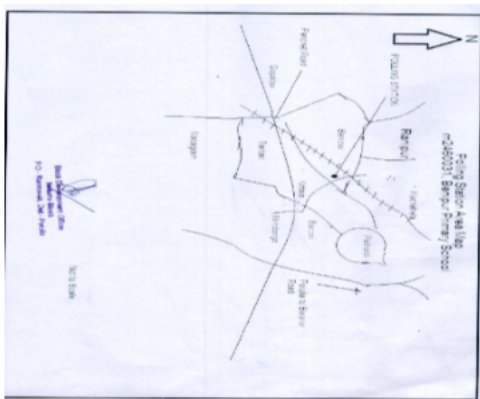

Nazri Naksha