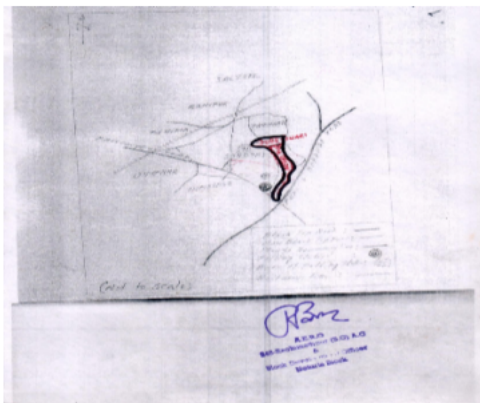

নির্বাচক নিবন্ধন আধিকারিকের স্বাক্ষর

Nazri Naksha

Google Map View

Polling Station Building Front View

Polling Station Front View

Cad View

Key MAP View

বিধানসভা নির্বাচনক্ষেত্রের নং, নাম : 246-রঘুনাথপুর
ভাগ নং, নাম : 1-সড়বড়ি (আং) (দুবেশ্বরী)