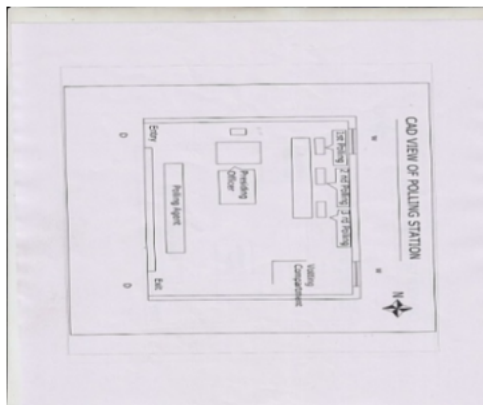

নির্বাচক নিবন্ধন আধিকারিকের স্বাক্ষর

Nazri Naksha

Google Map View

Polling Station Building Front View

Polling Station Front View

Cad View

Key MAP View

বিধানসভা নির্বাচনক্ষেত্রের নং, নাম : 246-রঘুনাথপুর
ভাগ নং, নাম : 1-সড়বড়ি (আং) (দুবেশ্বরী)