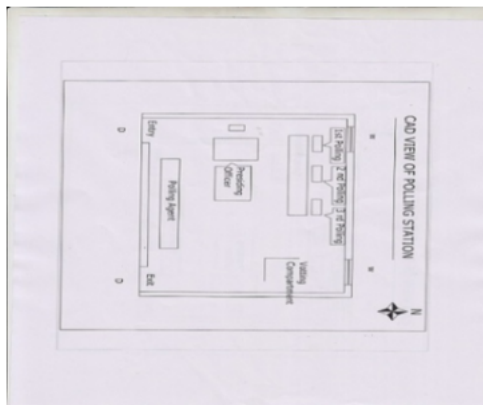

নির্বাচক নিবন্ধন আধিকারিকের স্বাক্ষর

Nazri Naksha

Google Map View

Polling Station Building Front View

Polling Station Front View

Cad View

Key MAP View

1 নাম : জীতেশ ভূইঞা পিতার নাম: রাম ভূইঞা বাড়ির নং : n0091 বয়স : 31 লিঙ্গ : পুরুষ	ZJZ1770296 ফটো উপলব্ধ	2 নাম : বরখাদেবী স্বামীর নাম: রামেশ্বর ভূঞা বাড়ির নং : n0091 বয়স : 61 লিঙ্গ : মহিলা	KFG3118494 ফটো উপলব্ধ	3 নাম : সুনীতা দেবী পিতার নাম: ত্রিভুবন সিং বাড়ির নং : n0032 বয়স : 43 লিঙ্গ : মহিলা	ZJZ1557412 ফটো উপলব্ধ
4 নাম : নিতু দেবী স্বামীর নাম: অরবিন্দ কুমার মাহাতো বাড়ির নং : n01239 বয়স : 35 লিঙ্গ : মহিলা	ZJZ1647346 ফটো উপলব্ধ	5 নাম : সবীতা দেবী স্বামীর নাম: নারায়ণ পাসবান বাড়ির নং : n0122 বয়স : 52 লিঙ্গ : মহিলা	KFG3117397 ফটো উপলব্ধ	6 নাম : শংকর পাশোয়ান পিতার নাম: কেশো পাশোয়ান বাড়ির নং : n0123 বয়স : 53 লিঙ্গ : পুরুষ	WB/35/241/183156 ফটো উপলব্ধ
7 নাম : হে গৌরী শংকর পাণ্ডে পিতার নাম: লোকনাথ সিং পাণ্ডে বাড়ির নং : n0123 বয়স : 29 লিঙ্গ : পুরুষ	ZJZ2013076 ফটো উপলব্ধ	8 নাম : সুতি বেদবতী পাণ্ডে পিতার নাম: লোকনাথ সিং পাণ্ডে বাড়ির নং : n0123 বয়স : 28 লিঙ্গ : মহিলা	ZJZ2013084 ফটো উপলব্ধ	9 নাম : নিভা দেবী স্বামীর নাম: অশোক কুমার মিত্রি বাড়ির নং : N0225 বয়স : 24 লিঙ্গ : মহিলা	ZJZ2409472 ফটো উপলব্ধ
10 নাম : পঙ্কজ কুমার পাসওয়ান পিতার নাম: নারায়ণ পাসওয়ান বাড়ির নং : পবেলিআ বয়স : 27 লিঙ্গ : পুরুষ	ZJZ2414514 ফটো উপলব্ধ	11 নাম : রুবি বাউরী স্বামীর নাম: কার্তিক বাউরী বাড়ির নং : N0244 বয়স : 24 লিঙ্গ : মহিলা	ZJZ2409423 ফটো উপলব্ধ	12 নাম : অশোক কুমার মিত্রি পিতার নাম: বিদ্যেশ্বরী মিত্রি বাড়ির নং : n0225 বয়স : 33 লিঙ্গ : পুরুষ	ZJZ1647072 ফটো উপলব্ধ
13 নাম : নেহা কুমারী পাসওয়ান পিতার নাম: শংকর পাসওয়ান বাড়ির নং : এন0123 বয়স : 24 লিঙ্গ : মহিলা	ZJZ2483881 ফটো উপলব্ধ	14 নাম : সানি পাসওয়ান পিতার নাম: শংকর পাসওয়ান বাড়ির নং : এন0123 বয়স : 20 লিঙ্গ : পুরুষ	ZJZ2703528 ফটো উপলব্ধ	15 নাম : কুসুম কুমারী স্বামীর নাম: বরখা দেবী বাড়ির নং : এন0091 বয়স : 21 লিঙ্গ : মহিলা	ZJZ2637387 ফটো উপলব্ধ
16 নাম : সঞ্জয় চৌধুরী পিতার নাম: তুথাল চৌধুরী বাড়ির নং : এন0032 বয়স : 45 লিঙ্গ : পুরুষ	ZJZ2564243 ফটো উপলব্ধ	17 নাম : কিরণ দেবি স্বামীর নাম: জিতেন বাড়ির নং : n0091 বয়স : 29 লিঙ্গ : মহিলা	ZJZ2012813 ফটো উপলব্ধ	18 নাম : রিয়া আগরওয়াল পিতার নাম: গৌরী আগরওয়াল বাড়ির নং : এন-0186 বয়স : 26 লিঙ্গ : মহিলা	ZJZ2252294 ফটো উপলব্ধ
19 নাম : পীয়ুষ কুমার আগরওয়াল পিতার নাম: গজানন্দ আগরওয়াল বাড়ির নং : এন0190 বয়স : 23 লিঙ্গ : পুরুষ	ZJZ2684041 ফটো উপলব্ধ	20 নাম : হর্ষ আগরওয়াল পিতার নাম: গজানন্দ আগরওয়াল বাড়ির নং : এন0187 বয়স : 22 লিঙ্গ : পুরুষ	ZJZ2564177 ফটো উপলব্ধ	21 নাম : গজানন্দ আগরওয়াল পিতার নাম: বাবরমল আগরওয়াল বাড়ির নং : n0190 বয়স : 61 লিঙ্গ : পুরুষ	KFG3463098 ফটো উপলব্ধ
22 নাম : গীতা আগরওয়াল স্বামীর নাম: গজানন্দ আগরওয়াল বাড়ির নং : n0190 বয়স : 55 লিঙ্গ : মহিলা	KFG3831682 ফটো উপলব্ধ	23 নাম : অনূপ আগরওয়াল পিতার নাম: মুরারী লাল আগরওয়াল বাড়ির নং : n0187 বয়স : 54 লিঙ্গ : পুরুষ	KFG3463064 ফটো উপলব্ধ	24 নাম : গৌরী আগরওয়াল পিতার নাম: মুরারী লাল আগরওয়াল বাড়ির নং : n0186 বয়স : 50 লিঙ্গ : পুরুষ	KFG3463056 ফটো উপলব্ধ
25 নাম : নরেশ আগরওয়াল পিতার নাম: মুরারী লাল আগরওয়াল বাড়ির নং : n0188 বয়স : 60 লিঙ্গ : পুরুষ	KFG3463072 ফটো উপলব্ধ	26 নাম : শশী আগরওয়াল পিতার নাম: নরেশ আগরওয়াল বাড়ির নং : n0188 বয়স : 30 লিঙ্গ : পুরুষ	ZJZ1770726 ফটো উপলব্ধ	27 নাম : পরমেশ্বরী দেবী আগরওয়াল স্বামীর নাম: মুরারী লাল আগরওয়াল বাড়ির নং : n0189 বয়স : 90 লিঙ্গ : মহিলা	KFG3463080 ফটো উপলব্ধ
28 নাম : সুনিতা আগরওয়াল স্বামীর নাম: অনূপ আগরওয়াল বাড়ির নং : n0191 বয়স : 48 লিঙ্গ : মহিলা	KFG3463189 ফটো উপলব্ধ	29 নাম : ববিতা আগরওয়াল স্বামীর নাম: নরেশ আগরওয়াল বাড়ির নং : n0192 বয়স : 54 লিঙ্গ : মহিলা	KFG3463197 ফটো উপলব্ধ	30 নাম : সুনিতা আগরওয়াল স্বামীর নাম: গৌরী আগরওয়াল বাড়ির নং : n0193 বয়স : 48 লিঙ্গ : মহিলা	KFG3463205 ফটো উপলব্ধ