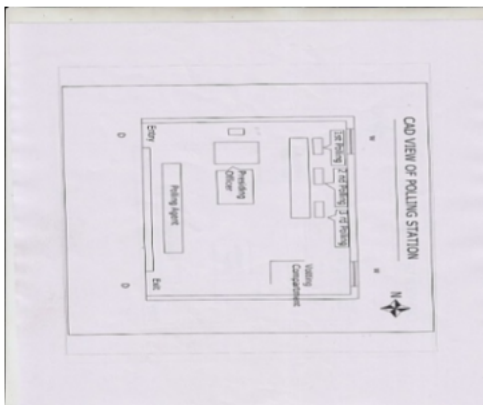

নির্বাচক নিবন্ধন আধিকারিকের স্বাক্ষর

Nazri Naksha

Google Map View

Polling Station Building Front View

Polling Station Front View

Cad View

Key MAP View

বিধানসভা নির্বাচনক্ষেত্রের নং, নাম : 246-রঘুনাথপুর
ভাগ নং, নাম : 1-রানীপুর(আং)(রানীপুর কোলিয়ারী কোয়ার্টার্স থেকে ইউনিয়ন অফিস পর্যন্ত)