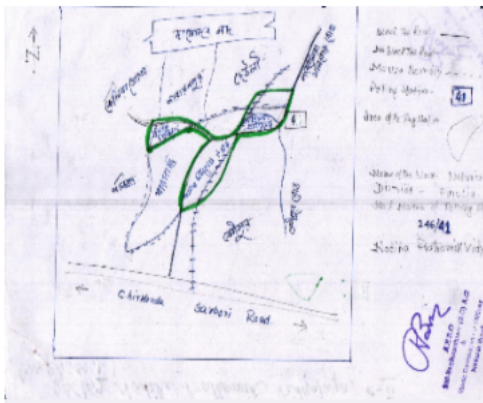

Nazri Naksha