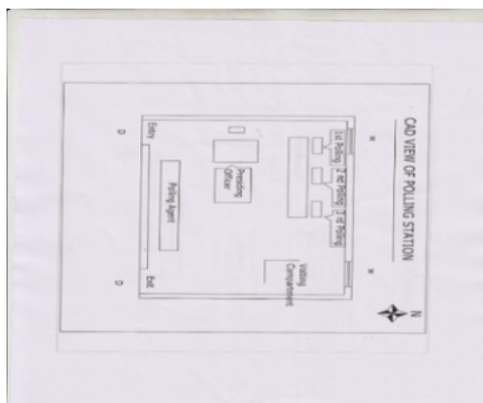

নির্বাচক নিবন্ধন আধিকারিকের স্বাক্ষর

Nazri Naksha

Google Map View

Polling Station Building Front View

Polling Station Front View

Cad View

Key MAP View

1 নাম : সরস্বতী সরেন স্বামীর নাম: কদম সরেন বাড়ির নং : n0196 বয়স : 33 লিঙ্গ : মহিলা	ZJZ1651835 ফটো উপলব্ধ	2 নাম : কদম সরেন পিতার নাম: পানু সরেন বাড়ির নং : n0196 বয়স : 37 লিঙ্গ : পুরুষ	ZJZ1651827 ফটো উপলব্ধ	3 নাম : সুন্দরী মুর্মু পিতার নাম: লখাই মুর্মু বাড়ির নং : n0196 বয়স : 33 লিঙ্গ : মহিলা	ZJZ1651934 ফটো উপলব্ধ
4 নাম : কালিপদ মুর্মু পিতার নাম: লখাই মুর্মু বাড়ির নং : n0196 বয়স : 47 লিঙ্গ : পুরুষ	ZJZ1231620 ফটো উপলব্ধ	5 নাম : পার্বতী মুর্মু পিতার নাম: লখাই মুর্মু বাড়ির নং : এন00 বয়স : 50 লিঙ্গ : মহিলা	ZJZ2773141 ফটো উপলব্ধ	6 নাম : দুর্গা মুর্মু পিতার নাম: লখাই মুর্মু বাড়ির নং : n0196 বয়স : 55 লিঙ্গ : পুরুষ	KFG3083672 ফটো উপলব্ধ
7 নাম : অমাবতী কিস্কু স্বামীর নাম: টিটু কিস্কু বাড়ির নং : n0196 বয়স : 57 লিঙ্গ : মহিলা	WB/35/241/159361 ফটো উপলব্ধ	8 নাম : ফুল কুমারী কিস্কু মুর্মু স্বামীর নাম: কালীপদ মুর্মু বাড়ির নং : এন0196 বয়স : 27 লিঙ্গ : মহিলা	ZJZ2254100 ফটো উপলব্ধ	9 নাম : মনিশ কেউট পিতার নাম: মহেন্দ্র কেউট বাড়ির নং : n0226 বয়স : 28 লিঙ্গ : পুরুষ	ZJZ2122083 ফটো উপলব্ধ
10 নাম : রানী টুডু স্বামীর নাম: মঙ্গল টুডু বাড়ির নং : n0186 বয়স : 46 লিঙ্গ : মহিলা	ZJZ1651900 ফটো উপলব্ধ	11 নাম : মঙ্গল টুডু পিতার নাম: মাধা টুডু বাড়ির নং : n0186 বয়স : 57 লিঙ্গ : পুরুষ	WB/35/241/159233 ফটো উপলব্ধ	12 নাম : কবিতা টুডু মেঝান স্বামীর নাম: সুরেশ মাঝি বাড়ির নং : n0124 বয়স : 25 লিঙ্গ : মহিলা	ZJZ2254001 ফটো উপলব্ধ
13 নাম : সুরেশ মাঝি পিতার নাম: সুনীল টুডু বাড়ির নং : এন0124 বয়স : 26 লিঙ্গ : পুরুষ	ZJZ2254019 ফটো উপলব্ধ	14 নাম : সুনীল মাঝি(টুডু) পিতার নাম: কার্তিক মাঝি(টুডু) বাড়ির নং : n0124 বয়স : 50 লিঙ্গ : পুরুষ	KFG3084324 ফটো উপলব্ধ	15 নাম : সুরজ টুডু পিতার নাম: সুনীল টুডু বাড়ির নং : এন0124 বয়স : 21 লিঙ্গ : পুরুষ	ZJZ2633709 ফটো উপলব্ধ
16 নাম : লক্ষ্মী মেঝান টুডু স্বামীর নাম: সুনীল বাড়ির নং : n0124 বয়স : 43 লিঙ্গ : মহিলা	KFG3084332 ফটো উপলব্ধ	17 নাম : সুমন টুডু স্বামীর নাম: সুরজ টুডু বাড়ির নং : এন0124 বয়স : 20 লিঙ্গ : মহিলা	ZJZ2744977 ফটো উপলব্ধ	18 নাম : সুরজ টুডু পিতার নাম: সুবদা টুডু বাড়ির নং : n0123 বয়স : 30 লিঙ্গ : পুরুষ	ZJZ1774975 ফটো উপলব্ধ
19 নাম : সুবদা টুডু (মাঝি) পিতার নাম: বিলাশ টুডু (মাঝি) বাড়ির নং : n0123 বয়স : 59 লিঙ্গ : পুরুষ	WB/35/241/159158 ফটো উপলব্ধ	20 নাম : সোনিয়া টুডু(মেঝান) স্বামীর নাম: সুবদা টুডু(মাঝি) বাড়ির নং : n0123 বয়স : 45 লিঙ্গ : মহিলা	WB/35/241/159482 ফটো উপলব্ধ	21 নাম : আনন্দ টুডু পিতার নাম: সুবদা টুডু বাড়ির নং : n0123 বয়স : 27 লিঙ্গ : পুরুষ	ZJZ2221182 ফটো উপলব্ধ
22 নাম : নিশা হেমব্রম টুডু স্বামীর নাম: সুরজ টুডু বাড়ির নং : এন0123 বয়স : 21 লিঙ্গ : মহিলা	ZJZ2744951 ফটো উপলব্ধ	23 নাম : খুবু দেবী স্বামীর নাম: সুরেশ সাউ বাড়ির নং : n0230 বয়স : 42 লিঙ্গ : মহিলা	ZJZ1231679 ফটো উপলব্ধ	24 নাম : সন্তোষ মণ্ডল পিতার নাম: সনিয়া মণ্ডল বাড়ির নং : n0191 বয়স : 31 লিঙ্গ : পুরুষ	ZJZ1775683 ফটো উপলব্ধ
25 নাম : চন্দ্র নায়েক স্বামীর নাম: সোনিয়া নায়েক বাড়ির নং : n0191 বয়স : 50 লিঙ্গ : মহিলা	KFG0234518 ফটো উপলব্ধ	26 নাম : তুলসী নায়েক স্বামীর নাম: বাবলু নায়েক বাড়ির নং : n0191 বয়স : 56 লিঙ্গ : মহিলা	WB/35/241/159373 ফটো উপলব্ধ	27 নাম : সমীরন নায়েক পিতার নাম: উত্তম নায়েক বাড়ির নং : এন0214 বয়স : 26 লিঙ্গ : পুরুষ	ZJZ2253987 ফটো উপলব্ধ
28 নাম : মিঠু নায়েক স্বামীর নাম: উত্তম নায়েক বাড়ির নং : n0214 বয়স : 47 লিঙ্গ : মহিলা	KFG3084381 ফটো উপলব্ধ	29 নাম : উত্তম নায়েক পিতার নাম: ইশ্বর নায়েক বাড়ির নং : n0214 বয়স : 54 লিঙ্গ : পুরুষ	KFG3084373 ফটো উপলব্ধ	30 নাম : মালতি পাশোয়ন স্বামীর নাম: বিনোদ পাশোয়ন বাড়ির নং : n0229 বয়স : 52 লিঙ্গ : মহিলা	ZJZ0809871 ফটো উপলব্ধ