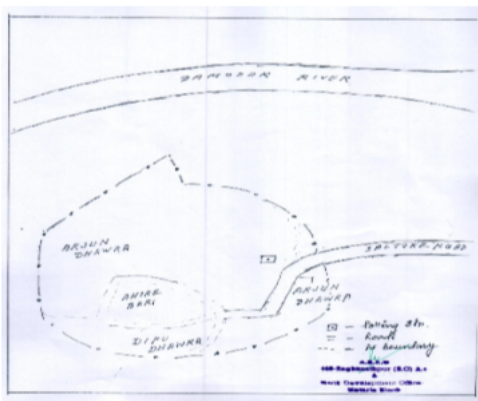

Nazri Naksha