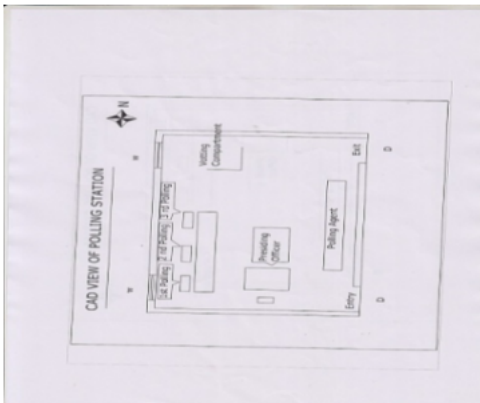

নির্বাচক নিবন্ধন আধিকারিকের স্বাক্ষর

Nazri Naksha

Google Map View

Polling Station Building Front View

Polling Station Front View

Cad View

Key MAP View

1 নাম : বন্দনা কবি স্বামীর নাম: দীনেশ কবি বাড়ির নং : n0010 বয়স : 57 লিঙ্গ : মহিলা	WB/35/241/162118	2 নাম : স্বপন কবি মায়ের নাম: বন্দনা কবি বাড়ির নং : n0010 বয়স : 36 লিঙ্গ : পুরুষ	ZJZ1231786	3 নাম : উমাপদ কবি পিতার নাম: জয়দেব কবি বাড়ির নং : n0011 বয়স : 63 লিঙ্গ : পুরুষ	WB/35/241/162004
4 নাম : সোনাই কবি স্বামীর নাম: উমাপদ কবি বাড়ির নং : n0011 বয়স : 58 লিঙ্গ : মহিলা	WB/35/241/162138	5 নাম : ধনঞ্জয় কবি পিতার নাম: উমাপদ কবি বাড়ির নং : n0011 বয়স : 44 লিঙ্গ : পুরুষ	KFG2560431	6 নাম : রুস্সা কবি স্বামীর নাম: ধনঞ্জয় কবি বাড়ির নং : n0011 বয়স : 32 লিঙ্গ : মহিলা	ZJZ1652270
7 নাম : বিশ্বনাথ কবি পিতার নাম: উমাপদ কবি বাড়ির নং : n0011 বয়স : 34 লিঙ্গ : পুরুষ	ZJZ1776129	8 নাম : হরিহর কবি পিতার নাম: ধরনিধর কবি বাড়ির নং : n0012 বয়স : 40 লিঙ্গ : পুরুষ	KFG3772951	9 নাম : সবিতা কবি স্বামীর নাম: হরিহর কবি বাড়ির নং : এন0012 বয়স : 22 লিঙ্গ : মহিলা	ZJZ2672616
10 নাম : সুমনা কানজীলাল মায়ের নাম: সঙ্গমিত্রা কানজীলাল বাড়ির নং : এন000 বয়স : 22 লিঙ্গ : মহিলা	ZJZ2670594	11 নাম : তাপসী রজক স্বামীর নাম: সুকুমার রজক বাড়ির নং : এন0008 বয়স : 22 লিঙ্গ : মহিলা	ZJZ2650711	12 নাম : রুস্সা ব্যানার্জী কাজিল্লাল স্বামীর নাম: অশোক কাজিল্লাল বাড়ির নং : এন0008 বয়স : 23 লিঙ্গ : মহিলা	ZJZ2682847
13 নাম : নয়ন কাজিল্লাল পিতার নাম: মনু কাঞ্জিল্লাল বাড়ির নং : n0008 বয়স : 26 লিঙ্গ : পুরুষ	ZJZ2226165	14 নাম : রেখা কাজিল্লাল স্বামীর নাম: সুকদেব কাজিল্লাল বাড়ির নং : n0007 বয়স : 71 লিঙ্গ : মহিলা	WB/35/241/162387	15 নাম : অভিজিত কাজিল্লাল পিতার নাম: সুকদেব কাজিল্লাল বাড়ির নং : n0007 বয়স : 47 লিঙ্গ : পুরুষ	KFG2066819
16 নাম : সঙ্গমিত্রা কাজিল্লাল স্বামীর নাম: অভিজিত কাজিল্লাল বাড়ির নং : n0007 বয়স : 42 লিঙ্গ : মহিলা	KFG3090164	17 নাম : মানসি রজক স্বামীর নাম: অনব রজক বাড়ির নং : এন0128 বয়স : 23 লিঙ্গ : মহিলা	SYG2202125	18 নাম : মীরা কাজিল্লাল স্বামীর নাম: শক্তিপদ কাজিল্লাল বাড়ির নং : n0008 বয়স : 73 লিঙ্গ : মহিলা	KFG3602000
19 নাম : মনু কাঞ্জিল্লাল পিতার নাম: শক্তিপদ কাজিল্লাল বাড়ির নং : n0008 বয়স : 54 লিঙ্গ : পুরুষ	WB/35/241/162277	20 নাম : লক্ষ্মারানী কাজিল্লাল স্বামীর নাম: মনু কাঞ্জিল্লাল বাড়ির নং : n0008 বয়স : 50 লিঙ্গ : মহিলা	KFG3602018	21 নাম : অশোক কাজিল্লাল পিতার নাম: মনু কাঞ্জিল্লাল বাড়ির নং : n0008 বয়স : 30 লিঙ্গ : পুরুষ	ZJZ1776541
22 নাম : নানু কাঞ্জিল্লাল পিতার নাম: শক্তিপদ কাজিল্লাল বাড়ির নং : n0008 বয়স : 52 লিঙ্গ : পুরুষ	KFG2067387	23 নাম : অন্নপূর্ণা কাজিল্লাল স্বামীর নাম: নানু কাঞ্জিল্লাল বাড়ির নং : n0008 বয়স : 40 লিঙ্গ : মহিলা	KFG3772969	24 নাম : সুকুমার রজক পিতার নাম: চরন রজক বাড়ির নং : n0008 বয়স : 31 লিঙ্গ : পুরুষ	ZJZ1775824
25 নাম : কার্তিক ঘোষ পিতার নাম: বাদল ঘোষ বাড়ির নং : n0098 বয়স : 55 লিঙ্গ : পুরুষ	KFG3086667	26 নাম : উমারানী ঘোষ স্বামীর নাম: কার্তিক ঘোষ বাড়ির নং : n0098 বয়স : 44 লিঙ্গ : মহিলা	KFG3086675	27 নাম : অনন্ত ঘোষ পিতার নাম: বাহাদুর ঘোষ বাড়ির নং : n0101 বয়স : 57 লিঙ্গ : পুরুষ	ZJZ2692028
28 নাম : জ্যোত্স্না ঘোষ স্বামীর নাম: অনন্ত ঘোষ বাড়ির নং : n0101 বয়স : 44 লিঙ্গ : মহিলা	KFG3086543	29 নাম : নাথু ঘোষ পিতার নাম: নবু ঘোষ বাড়ির নং : n0102 বয়স : 69 লিঙ্গ : পুরুষ	KFG3602109	30 নাম : মালা ঘোষ স্বামীর নাম: নাথু ঘোষ বাড়ির নং : n0102 বয়স : 44 লিঙ্গ : মহিলা	KFG3086881