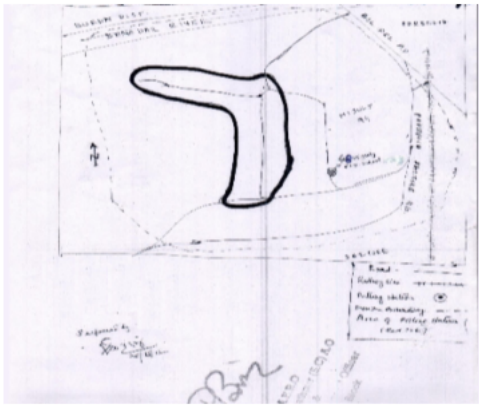

Nazri Naksha