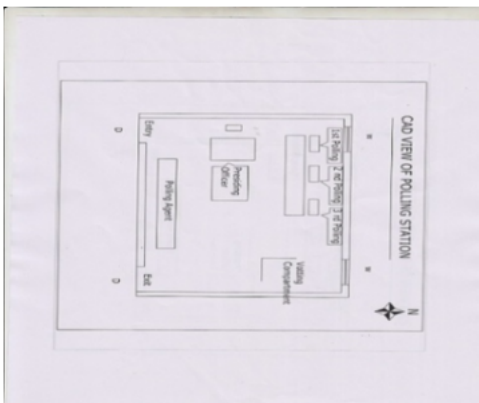

নির্বাচক নিবন্ধন আধিকারিকের স্বাক্ষর

Nazri Naksha

Google Map View

Polling Station Building Front View

Polling Station Front View

Cad View

Key MAP View

1	WB/35/241/123404	নাম : বলাই বাদ্যকর পিতার নাম: হাবু বাদ্যকর বাড়ির নং : n0738 বয়স : 66 লিঙ্গ : পুরুষ	ফটো উপলব্ধ	2	WB/35/241/123498	নাম : ভারতী বাদ্যকর স্বামীর নাম: বলাই বাদ্যকর বাড়ির নং : n0736 বয়স : 61 লিঙ্গ : মহিলা	ফটো উপলব্ধ	3	ZJZ2016541	নাম : বাবনী বাদ্যকর স্বামীর নাম: সেনাপতি বাদ্যকর বাড়ির নং : n0737 বয়স : 36 লিঙ্গ : মহিলা	ফটো উপলব্ধ
4	ZJZ1700707	নাম : মৌসুমী বল স্বামীর নাম: রুপম বল বাড়ির নং : n0731 বয়স : 31 লিঙ্গ : মহিলা	ফটো উপলব্ধ	5	ZJZ2122869	নাম : অপূর্ব বল পিতার নাম: গৌতম বল বাড়ির নং : n0449 বয়স : 29 লিঙ্গ : পুরুষ	ফটো উপলব্ধ	6	ZJZ2226413	নাম : রুপা বল স্বামীর নাম: অনুপ বল বাড়ির নং : n0452 বয়স : 29 লিঙ্গ : মহিলা	ফটো উপলব্ধ
7	ZJZ2226470	নাম : কৌশিক বল পিতার নাম: প্রদীপ বল বাড়ির নং : n0498 বয়স : 27 লিঙ্গ : পুরুষ	ফটো উপলব্ধ	8	ZJZ2122950	নাম : বাস্টি বল পিতার নাম: রাজেশ বল বাড়ির নং : n0440 বয়স : 27 লিঙ্গ : পুরুষ	ফটো উপলব্ধ	9	ZJZ2226421	নাম : বিশাল বল পিতার নাম: রাজেশ বল বাড়ির নং : n0440 বয়স : 26 লিঙ্গ : পুরুষ	ফটো উপলব্ধ
10	ZJZ2239234	নাম : রাহুল বল পিতার নাম: কাঞ্চন বল বাড়ির নং : n0502 বয়স : 26 লিঙ্গ : পুরুষ	ফটো উপলব্ধ	11	ZJZ2122901	নাম : সজল বাউরী পিতার নাম: অমর বাউরী বাড়ির নং : n0530 বয়স : 31 লিঙ্গ : পুরুষ	ফটো উপলব্ধ	12	ZJZ1656628	নাম : পূজা বাউরী স্বামীর নাম: হারাধন বাউরী বাড়ির নং : n0725 বয়স : 31 লিঙ্গ : মহিলা	ফটো উপলব্ধ
13	ZJZ2226405	নাম : জবা বাউরী স্বামীর নাম: সজল বাউরী বাড়ির নং : n0530 বয়স : 28 লিঙ্গ : মহিলা	ফটো উপলব্ধ	14	ZJZ2226439	নাম : স্বর্নদীপ বিষ্ণু পিতার নাম: দীপক বিষ্ণু বাড়ির নং : n0562 বয়স : 26 লিঙ্গ : পুরুষ	ফটো উপলব্ধ	15	LTY0054145	নাম : গৌর চন্দ্র বিশ্বাস পিতার নাম: শম্ভুনাথ বিশ্বাস বাড়ির নং : n0257 বয়স : 62 লিঙ্গ : পুরুষ	ফটো উপলব্ধ
16	IDU1883552	নাম : সাধনা বিশ্বাস স্বামীর নাম: গৌর চন্দ্র বিশ্বাস বাড়ির নং : n0257 বয়স : 56 লিঙ্গ : মহিলা	ফটো উপলব্ধ	17	ZJZ1233741	নাম : অপর্ণা চ্যাটাঙ্গী স্বামীর নাম: চন্দন চ্যাটাঙ্গী বাড়ির নং : n0172 বয়স : 38 লিঙ্গ : মহিলা	ফটো উপলব্ধ	18	ZJZ2181758	নাম : প্রিয়া চ্যাটাঙ্গী স্বামীর নাম: তারক চ্যাটাঙ্গী বাড়ির নং : n0207 বয়স : 31 লিঙ্গ : মহিলা	ফটো উপলব্ধ
19	CYJ6909741	নাম : সুস্মিতা চ্যাটাঙ্গী স্বামীর নাম: সোমনাথ চ্যাটাঙ্গী বাড়ির নং : n0229 বয়স : 31 লিঙ্গ : মহিলা	ফটো উপলব্ধ	20	ZJZ2255065	নাম : কাজল চ্যাটাঙ্গী পিতার নাম: সুধেন চ্যাটাঙ্গী বাড়ির নং : n0228 বয়স : 66 লিঙ্গ : পুরুষ	ফটো উপলব্ধ	21	ZJZ2255040	নাম : সান্তনা চ্যাটাঙ্গী স্বামীর নাম: কাজল চ্যাটাঙ্গী বাড়ির নং : n0734 বয়স : 59 লিঙ্গ : মহিলা	ফটো উপলব্ধ
22	KFG3107034	নাম : লিপিকা চ্যাটাঙ্গী স্বামীর নাম: শান্ত চ্যাটাঙ্গী বাড়ির নং : n0225 বয়স : 51 লিঙ্গ : মহিলা	ফটো উপলব্ধ	23	KJY2487031	নাম : পরিজাতা চ্যাটাঙ্গী পিতার নাম: কাজল চ্যাটাঙ্গী বাড়ির নং : n0735 বয়স : 43 লিঙ্গ : পুরুষ	ফটো উপলব্ধ	24	NSX1455211	নাম : অর্পিতা চ্যাটাঙ্গী পিতার নাম: সঞ্জীব চ্যাটাঙ্গী বাড়ির নং : n0194 বয়স : 30 লিঙ্গ : মহিলা	ফটো উপলব্ধ
25	ZJZ2122935	নাম : অর্পণ চ্যাটাঙ্গী পিতার নাম: স্বপন চ্যাটাঙ্গী বাড়ির নং : n0183 বয়স : 27 লিঙ্গ : পুরুষ	ফটো উপলব্ধ	26	ZJZ2181717	নাম : সমাপ্তি চ্যাটাঙ্গী পিতার নাম: সনৎ চ্যাটাঙ্গী বাড়ির নং : n0666 বয়স : 27 লিঙ্গ : মহিলা	ফটো উপলব্ধ	27	ZJZ2226397	নাম : সৌভিক চ্যাটাঙ্গী পিতার নাম: শান্ত চ্যাটাঙ্গী বাড়ির নং : n0221 বয়স : 26 লিঙ্গ : পুরুষ	ফটো উপলব্ধ
28	ZJZ2226447	নাম : দিব্যান্ন চ্যাটাঙ্গী পিতার নাম: দীপক চ্যাটাঙ্গী বাড়ির নং : n0160 বয়স : 26 লিঙ্গ : পুরুষ	ফটো উপলব্ধ	29	ZJZ2226371	নাম : তপন কুমার দে পিতার নাম: অনিল চন্দ্র দে বাড়ির নং : n0275 বয়স : 56 লিঙ্গ : পুরুষ	ফটো উপলব্ধ	30	ZJZ2122943	নাম : ছন্দা দে স্বামীর নাম: কার্তিক দে বাড়ির নং : n0327 বয়স : 29 লিঙ্গ : মহিলা	ফটো উপলব্ধ