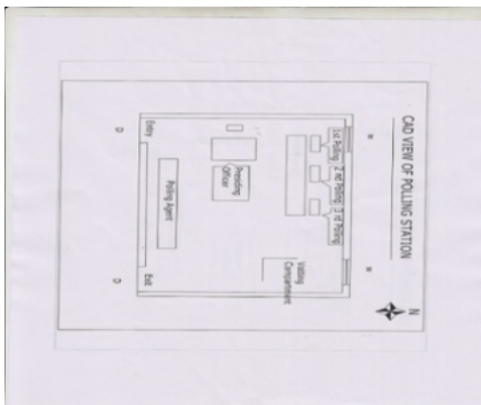

নির্বাচক নিবন্ধন আধিকারিকের স্বাক্ষর

Nazri Naksha

Google Map View

Polling Station Building Front View

Polling Station Front View

Cad View

Key MAP View

1 নাম : ববিতা চট্টরাজ স্বামীর নাম: দেবব্রত চট্টরাজ বাড়ির নং : n0326 বয়স : 28 লিঙ্গ : মহিলা	ZJZ2226538 ফটো উপলব্ধ	2 নাম : মৌসুমী চ্যাটার্জী স্বামীর নাম: সুপ্রতনু চ্যাটার্জী বাড়ির নং : n0370 বয়স : 34 লিঙ্গ : মহিলা	ZJZ2181766 ফটো উপলব্ধ	3 নাম : দিলীপ দে পিতার নাম: নেপাল দে বাড়ির নং : n0724 বয়স : 66 লিঙ্গ : পুরুষ	WB/35/241/177483 ফটো উপলব্ধ
4 নাম : চিত্রা দে স্বামীর নাম: দিলীপ দে বাড়ির নং : n0722 বয়স : 57 লিঙ্গ : মহিলা	WB/35/241/177478 ফটো উপলব্ধ	5 নাম : পিন্টু দে পিতার নাম: দিলীপ দে বাড়ির নং : n0721 বয়স : 35 লিঙ্গ : পুরুষ	ZJZ0810176 ফটো উপলব্ধ	6 নাম : মন্টু দে পিতার নাম: দিলীপ দে বাড়ির নং : n0723 বয়স : 33 লিঙ্গ : পুরুষ	ZJZ1653294 ফটো উপলব্ধ
7 নাম : রুস্পা দে স্বামীর নাম: তরুণ কুমার দে বাড়ির নং : n0712 বয়স : 32 লিঙ্গ : মহিলা	ZJZ1562610 ফটো উপলব্ধ	8 নাম : দেবাশিষ কবি পিতার নাম: সনৎ কুমার কবি বাড়ির নং : n0719 বয়স : 67 লিঙ্গ : পুরুষ	KYJ1331669 ফটো উপলব্ধ	9 নাম : নন্দিতা কবি স্বামীর নাম: দেবাশিষ কবি বাড়ির নং : n0717 বয়স : 59 লিঙ্গ : মহিলা	ZJZ2255271 ফটো উপলব্ধ
10 নাম : রীতা কবি স্বামীর নাম: সুশেন কবি বাড়ির নং : n0223 বয়স : 47 লিঙ্গ : মহিলা	KFG2580090 ফটো উপলব্ধ	11 নাম : মধুমিতা কবি স্বামীর নাম: উজ্জল কবি বাড়ির নং : n0220 বয়স : 44 লিঙ্গ : মহিলা	KFG3105905 ফটো উপলব্ধ	12 নাম : অন্নপূর্ণা কবি স্বামীর নাম: সন্দীপ কবি বাড়ির নং : n0273 বয়স : 35 লিঙ্গ : মহিলা	ZJZ1561034 ফটো উপলব্ধ
13 নাম : ঋষিতা কবি পিতার নাম: দেবাশিষ কবি বাড়ির নং : n0718 বয়স : 34 লিঙ্গ : মহিলা	IEP1213917 ফটো উপলব্ধ	14 নাম : প্রিয়া কবি পিতার নাম: ফাল্গুনী কবি বাড়ির নং : n0259 বয়স : 33 লিঙ্গ : মহিলা	ZJZ1561117 ফটো উপলব্ধ	15 নাম : পায়েল কবি পিতার নাম: প্রশান্ত কবি বাড়ির নং : n0225 বয়স : 28 লিঙ্গ : মহিলা	ZJZ2123040 ফটো উপলব্ধ
16 নাম : তুষার কবি পিতার নাম: মলয় কবি বাড়ির নং : n0187 বয়স : 27 লিঙ্গ : পুরুষ	ZJZ2123073 ফটো উপলব্ধ	17 নাম : রূপসা কবি পিতার নাম: সুশেন কবি বাড়ির নং : n0222 বয়স : 27 লিঙ্গ : মহিলা	ZJZ2123057 ফটো উপলব্ধ	18 নাম : রাজশ্রী কবি পিতার নাম: শ্রীকান্ত কবি বাড়ির নং : n0256 বয়স : 27 লিঙ্গ : মহিলা	ZJZ2122984 ফটো উপলব্ধ
19 নাম : সৌরিক প্রকাশ কবি পিতার নাম: অজয় কুমার কবি বাড়ির নং : n0161 বয়স : 26 লিঙ্গ : পুরুষ	ZJZ2226488 ফটো উপলব্ধ	20 নাম : মনিষা মাজি পিতার নাম: অমল মাজি বাড়ির নং : n0298 বয়স : 27 লিঙ্গ : মহিলা	ZJZ2123024 ফটো উপলব্ধ	21 নাম : সুরভি মাজি পিতার নাম: অমল কুমার মাজি বাড়ির নং : n0298 বয়স : 26 লিঙ্গ : মহিলা	ZJZ2226520 ফটো উপলব্ধ
22 নাম : সন্ধ্যা মুখার্জী স্বামীর নাম: সুশান্ত মুখার্জী বাড়ির নং : n0351 বয়স : 47 লিঙ্গ : মহিলা	ZRQ1348440 ফটো উপলব্ধ	23 নাম : রাহুল মুখার্জী পিতার নাম: শুশান্ত মুখার্জী বাড়ির নং : n0351 বয়স : 27 লিঙ্গ : পুরুষ	ZJZ2226504 ফটো উপলব্ধ	24 নাম : পঞ্চমী রজক স্বামীর নাম: নেপাল রজক বাড়ির নং : n0579 বয়স : 34 লিঙ্গ : মহিলা	ZJZ2123099 ফটো উপলব্ধ
25 নাম : নুপুর রজক পিতার নাম: ঘটক রজক বাড়ির নং : n0666 বয়স : 31 লিঙ্গ : মহিলা	ZJZ2181790 ফটো উপলব্ধ	26 নাম : অঞ্জলি রজক পিতার নাম: ঘটক রজক বাড়ির নং : n0666 বয়স : 28 লিঙ্গ : পুরুষ	ZJZ2181774 ফটো উপলব্ধ	27 নাম : পূজা রজক পিতার নাম: জীবন রজক বাড়ির নং : n0530 বয়স : 28 লিঙ্গ : মহিলা	ZJZ2123016 ফটো উপলব্ধ
28 নাম : শুভ রজক পিতার নাম: প্রবোধ রজক বাড়ির নং : n0474 বয়স : 27 লিঙ্গ : পুরুষ	ZJZ2123032 ফটো উপলব্ধ	29 নাম : সুরজিত রজক পিতার নাম: মঙ্গল রজক বাড়ির নং : n0714 বয়স : 27 লিঙ্গ : পুরুষ	ZJZ2123107 ফটো উপলব্ধ	30 নাম : রীতা রজক স্বামীর নাম: সনৎ রজক বাড়ির নং : n0555 বয়স : 27 লিঙ্গ : মহিলা	ZJZ2226496 ফটো উপলব্ধ