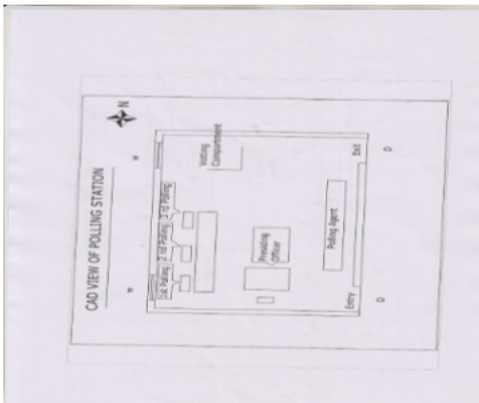

নির্বাচক নিবন্ধন আধিকারিকের স্বাক্ষর

Nazri Naksha

Google Map View

Polling Station Building Front View

Polling Station Front View

Cad View

Key MAP View

1 নাম : গায়ত্রীকুমারী মাহাত স্বামীর নাম: বরমদেও মাহাত বাড়ির নং : n0010 বয়স : 49 লিঙ্গ : মহিলা	WB/35/241/180234	2 নাম : গঙ্গীয়া দেবী স্বামীর নাম: ব্রহ্মদেও মাহাত বাড়ির নং : n0010 বয়স : 71 লিঙ্গ : মহিলা	ZJZ0167601	3 নাম : সোনা জামাল হুশেন পিতার নাম: মহঃ একবাল হুশেন বাড়ির নং : n0148 বয়স : 32 লিঙ্গ : পুরুষ	ZJZ1653708
4 নাম : মহঃ ইকবাল হোসেন পিতার নাম: মহঃ গোলাম রাসুল বাড়ির নং : n0148 বয়স : 56 লিঙ্গ : পুরুষ	WB/35/241/180431	5 নাম : বিমলাদেবী স্বামীর নাম: ইন্দ্রদেব কানু বাড়ির নং : n0051 বয়স : 55 লিঙ্গ : মহিলা	WB/35/241/180014	6 নাম : সুমিত্রাদেবী স্বামীর নাম: উমেশ বাড়ির নং : n0096 বয়স : 51 লিঙ্গ : মহিলা	KFG3109980
7 নাম : উর্মিলাদেবী স্বামীর নাম: রামধর মাহাত বাড়ির নং : n0096 বয়স : 51 লিঙ্গ : মহিলা	WB/35/241/180300	8 নাম : বিশাল মাহাতো পিতার নাম: উমেশ মাহাতো বাড়ির নং : n0096 বয়স : 29 লিঙ্গ : পুরুষ	ZJZ1926989	9 নাম : আশু কুমার মাহাতো পিতার নাম: ব্রহ্মদেও মাহাতো বাড়ির নং : n0010 বয়স : 38 লিঙ্গ : পুরুষ	ZJZ1653971
10 নাম : অখিলেশ্বরীদেবী স্বামীর নাম: দশরথ রজক বাড়ির নং : n0118 বয়স : 56 লিঙ্গ : মহিলা	WB/35/241/180200	11 নাম : দীপান্বর কুমার সাউ পিতার নাম: হরগৌরী সাউ বাড়ির নং : n0045 বয়স : 39 লিঙ্গ : পুরুষ	KFG3830122	12 নাম : আশা দেবী স্বামীর নাম: হরগৌরী সাও বাড়ির নং : n0045 বয়স : 57 লিঙ্গ : মহিলা	ZJZ1653955
13 নাম : পরশমনি সাও পিতার নাম: হরগৌরী সাও বাড়ির নং : n0045 বয়স : 33 লিঙ্গ : পুরুষ	ZJZ1653898	14 নাম : বৈদ্যানাথ নুনীয়া মায়ের নাম: মালতী নুনীয়া বাড়ির নং : n0045 বয়স : 37 লিঙ্গ : পুরুষ	ZJZ1778646	15 নাম : দেবানন্দ সাও মায়ের নাম: আশা দেবী সাও বাড়ির নং : n0045 বয়স : 31 লিঙ্গ : পুরুষ	ZJZ1778653
16 নাম : মায়াদেবী স্বামীর নাম: সনয়য় হরিজন বাড়ির নং : n0057 বয়স : 34 লিঙ্গ : মহিলা	ZJZ1778224	17 নাম : সুভাষ চন্দ্র মন্ডল পিতার নাম: ঘনশ্যাম মন্ডল বাড়ির নং : N0010 বয়স : 52 লিঙ্গ : পুরুষ	ZJZ2430148	18 নাম : অজয় কুমার হরিজন পিতার নাম: জগন্নাথ হরিজন বাড়ির নং : এন0057 বয়স : 28 লিঙ্গ : পুরুষ	ZJZ2512523
19 নাম : কুমারী আস্থা স্বামীর নাম: অংশু কুমার মাহাত বাড়ির নং : এন0010 বয়স : 33 লিঙ্গ : মহিলা	ZJZ2484327	20 নাম : বিনিতা দেবী স্বামীর নাম: দিগম্বর কুমার সাও বাড়ির নং : এন0045 বয়স : 31 লিঙ্গ : মহিলা	ZJZ2484095	21 নাম : পুনম কুমারী স্বামীর নাম: বিশাল মাহাত বাড়ির নং : এন0096 বয়স : 26 লিঙ্গ : মহিলা	ZJZ2484806
22 নাম : কুলমতীয়া দেবী স্বামীর নাম: জগন্নাথ হরিজন বাড়ির নং : n0057 বয়স : 59 লিঙ্গ : মহিলা	KFG0260729	23 নাম : সুনীল কুমার রজক পিতার নাম: দশরথ রজক বাড়ির নং : n0118 বয়স : 36 লিঙ্গ : পুরুষ	KFG3774916	24 নাম : দেবেন্দ্র কুমার সাও পিতার নাম: ইন্দ্রদেও কানু বাড়ির নং : n0051 বয়স : 28 লিঙ্গ : পুরুষ	ZJZ2226611
25 নাম : কলাবতী দেবী স্বামীর নাম: রামাধর হরিজন বাড়ির নং : n0057 বয়স : 64 লিঙ্গ : মহিলা	ZJZ1778323	26 নাম : রাজেশ কুমার রাম পিতার নাম: রামাধর রাম বাড়ির নং : n0057 বয়স : 39 লিঙ্গ : পুরুষ	ZJZ1653914	27 নাম : সীমা দেবী স্বামীর নাম: রাজেশ কুমার রাম বাড়ির নং : n0057 বয়স : 37 লিঙ্গ : মহিলা	ZJZ1654052
28 নাম : সুমিতাকুমারী হরিজন মায়ের নাম: কুলমতী দেবী হরিজন বাড়ির নং : n0057 বয়স : 34 লিঙ্গ : মহিলা	ZJZ1233931	29 নাম : শুশীলাদেবী স্বামীর নাম: লালমোহন হরিজন বাড়ির নং : n0133 বয়স : 56 লিঙ্গ : মহিলা	WB/35/241/180357	30 নাম : শ্যামা হরিজন স্বামীর নাম: মানিক হরিজন বাড়ির নং : n0133 বয়স : 51 লিঙ্গ : মহিলা	WB/35/241/180210