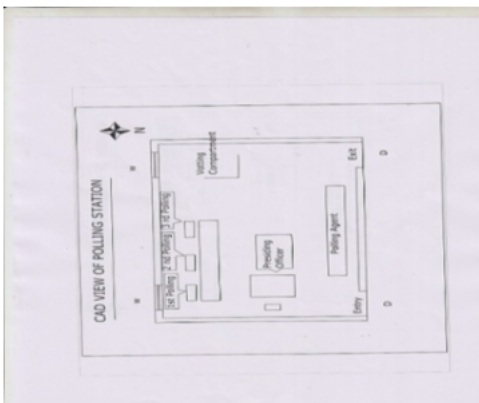

নির্বাচক নিবন্ধন আধিকারিকের স্বাক্ষর

Nazri Naksha

Google Map View

Polling Station Building Front View

Polling Station Front View

Cad View

Key MAP View

1	ZJZ1779693	নাম : সীতা দেবী স্বামীর নাম: সন্তোষ প্রসাদ বাড়ির নং : n0414 বয়স : 48 লিঙ্গ : মহিলা	ফটো উপলব্ধ	2	ZJZ1924919	নাম : গোউরা দেবী স্বামীর নাম: রাজেন্দ্রর মাহাত বাড়ির নং : n0431 বয়স : 59 লিঙ্গ : মহিলা	ফটো উপলব্ধ	3	ZJZ2123479	নাম : পঙ্কজ ভগত পিতার নাম: রামজী ভগত বাড়ির নং : n0422 বয়স : 29 লিঙ্গ : পুরুষ	ফটো উপলব্ধ
4	WB/35/241/198094	নাম : পুষ্পা মাহাতো স্বামীর নাম: রামপ্রবেশ মাহাতো বাড়ির নং : n0171 বয়স : 53 লিঙ্গ : মহিলা	ফটো উপলব্ধ	5	KFG3116357	নাম : কিরণদেবী স্বামীর নাম: জগন্নাথ মাহাতো বাড়ির নং : n0325 বয়স : 46 লিঙ্গ : মহিলা	ফটো উপলব্ধ	6	KFG3116308	নাম : মঞ্জুদেবী স্বামীর নাম: লক্ষ্মণ মাহাতো বাড়ির নং : n0318 বয়স : 53 লিঙ্গ : মহিলা	ফটো উপলব্ধ
7	ZJZ1779099	নাম : রোমী মাহাতো পিতার নাম: রাম প্রবেশ মাহাতো বাড়ির নং : n0171 বয়স : 30 লিঙ্গ : মহিলা	ফটো উপলব্ধ	8	WB/35/241/198093	নাম : রামপ্রবেশ মাহাতো পিতার নাম: বালেশ্বর মাহাতো বাড়ির নং : n0171 বয়স : 57 লিঙ্গ : পুরুষ	ফটো উপলব্ধ	9	KFG3111754	নাম : গুড্ডীদেবী স্বামীর নাম: পবন ঠাকুর বাড়ির নং : n0212 বয়স : 47 লিঙ্গ : মহিলা	ফটো উপলব্ধ
10	KFG2065902	নাম : উমরাবতী দেবী স্বামীর নাম: রামজী ভগত বাড়ির নং : n0422 বয়স : 56 লিঙ্গ : মহিলা	ফটো উপলব্ধ	11	ZJZ2757748	নাম : বেবি দেবী স্বামীর নাম: পঙ্কজ ভগত বাড়ির নং : 61/428 বয়স : 29 লিঙ্গ : মহিলা	ফটো উপলব্ধ	12	ZJZ2017887	নাম : প্রিয়া কুমারী পিতার নাম: গনেশ কুমার বাড়ির নং : n0185 বয়স : 32 লিঙ্গ : মহিলা	ফটো উপলব্ধ
13	ZJZ2472355	নাম : শুভঙ্কর মাহাত পিতার নাম: রাম প্রবেশ মাহাত বাড়ির নং : এন0171 বয়স : 23 লিঙ্গ : পুরুষ	ফটো উপলব্ধ	14	ZJZ2026813	নাম : চান্দা পারবিন পিতার নাম: কামাল আসগর বাড়ির নং : 15 বয়স : 28 লিঙ্গ : মহিলা	ফটো উপলব্ধ	15	ZJZ2564235	নাম : সিধান্ত কুমার মাহাতো মায়ের নাম: গৌরা দেবী বাড়ির নং : এন0413 বয়স : 22 লিঙ্গ : পুরুষ	ফটো উপলব্ধ
16	ZJZ1779123	নাম : রেখা কুমারী মায়ের নাম: মঞ্জু দেবী বাড়ির নং : n0013 বয়স : 31 লিঙ্গ : মহিলা	ফটো উপলব্ধ	17	ZJZ2017440	নাম : অনু দেবী স্বামীর নাম: অশোক ভূইয়া বাড়ির নং : n0051 বয়স : 29 লিঙ্গ : মহিলা	ফটো উপলব্ধ	18	ZJZ2255784	নাম : প্রীতি আগরওয়াল পিতার নাম: তেজনারায়ণ আগরওয়াল বাড়ির নং : 337 বয়স : 28 লিঙ্গ : মহিলা	ফটো উপলব্ধ
19	KFG3830700	নাম : কুসুম আগরওয়াল স্বামীর নাম: তেজনারায়ণ আগরওয়াল বাড়ির নং : n0338 বয়স : 55 লিঙ্গ : মহিলা	ফটো উপলব্ধ	20	ZJZ1927318	নাম : বিবেক আগরওয়াল পিতার নাম: তেজ নারায়ণ আগরওয়াল বাড়ির নং : n0337 বয়স : 29 লিঙ্গ : পুরুষ	ফটো উপলব্ধ	21	ZJZ2017663	নাম : রানো কউর পিতার নাম: কাশ্মীর সিং বাড়ির নং : n0058 বয়স : 29 লিঙ্গ : মহিলা	ফটো উপলব্ধ
22	KFG3136207	নাম : নিকেশ কুমার পিতার নাম: সুরেশ কুমার বাড়ির নং : n0435 বয়স : 32 লিঙ্গ : পুরুষ	ফটো উপলব্ধ	23	ZJZ2336873	নাম : সন্ধ্যা কর স্বামীর নাম: কার্তিক কর বাড়ির নং : n0099 বয়স : 55 লিঙ্গ : মহিলা	ফটো উপলব্ধ	24	KFG2915056	নাম : মনোজ কর পিতার নাম: কার্তিক চন্দ্র কর বাড়ির নং : n0099 বয়স : 42 লিঙ্গ : পুরুষ	ফটো উপলব্ধ
25	ZJZ1927524	নাম : রুপা কর স্বামীর নাম: মনোজ কর বাড়ির নং : n0099 বয়স : 39 লিঙ্গ : মহিলা	ফটো উপলব্ধ	26	ZJZ0169839	নাম : বাচ্চু কর পিতার নাম: কার্তিক কর বাড়ির নং : n0099 বয়স : 38 লিঙ্গ : পুরুষ	ফটো উপলব্ধ	27	WB/35/241/198035	নাম : কার্তিক কর পিতার নাম: অমল্য কর বাড়ির নং : n0127 বয়স : 68 লিঙ্গ : পুরুষ	ফটো উপলব্ধ
28	KFG3462280	নাম : মনোজিত কর স্বামীর নাম: রাজু সিংহ বাড়ির নং : n0394 বয়স : 42 লিঙ্গ : মহিলা	ফটো উপলব্ধ	29	ZJZ2226934	নাম : সুমন খরবার মায়ের নাম: রমাবতী দেবী বাড়ির নং : n0127 বয়স : 27 লিঙ্গ : মহিলা	ফটো উপলব্ধ	30	KFG3830510	নাম : মিঠুন কাহার পিতার নাম: মনোজ কাহার বাড়ির নং : n0127 বয়স : 31 লিঙ্গ : পুরুষ	ফটো উপলব্ধ