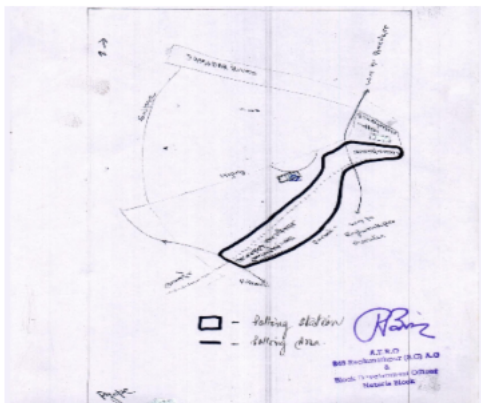

Nazri Naksha