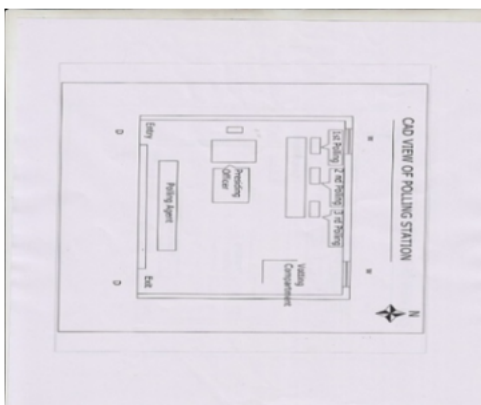

নির্বাচক নিবন্ধন আধিকারিকের স্বাক্ষর

Nazri Naksha

Google Map View

Polling Station Building Front View

Polling Station Front View

Cad View

Key MAP View

1 নাম : অর্চনা দেবী স্বামীর নাম: অজিত সিনহা বাড়ির নং : n0113 বয়স : 40 লিঙ্গ : মহিলা	ZJZ1746064 ফটো উপলব্ধ	2 নাম : বেবী কুমারী স্বামীর নাম: মোতিলাল মন্ডল বাড়ির নং : আমডাঙ্গা বয়স : 36 লিঙ্গ : মহিলা	ZJZ1234228 ফটো উপলব্ধ	3 নাম : সরিতারানী স্বামীর নাম: মনোজ প্রসাদ বাড়ির নং : পবেলিতা কোলিএরী বয়স : 50 লিঙ্গ : মহিলা	ZJZ0175711 ফটো উপলব্ধ
4 নাম : পিঙ্কি কুমারী স্বামীর নাম: সুমিত সাগর প্রসাদ যাদব বাড়ির নং : এন0015 বয়স : 30 লিঙ্গ : মহিলা	ZQP1847805 ফটো উপলব্ধ	5 নাম : অলকা কর্মকার স্বামীর নাম: মনোজ কর্মকার বাড়ির নং : n0115 বয়স : 31 লিঙ্গ : মহিলা	ZJZ2204626 ফটো উপলব্ধ	6 নাম : ভারতী কর্মকার স্বামীর নাম: নারায়ন কর্মকার বাড়ির নং : n0116 বয়স : 56 লিঙ্গ : মহিলা	ZJZ1779818 ফটো উপলব্ধ
7 নাম : নারায়ন কর্মকার পিতার নাম: কীর্তন কর্মকার বাড়ির নং : n0115 বয়স : 56 লিঙ্গ : পুরুষ	ZJZ1779800 ফটো উপলব্ধ	8 নাম : দীনেশ কর্মকার পিতার নাম: নারায়ন কর্মকার বাড়ির নং : n0115 বয়স : 32 লিঙ্গ : পুরুষ	ZJZ2018034 ফটো উপলব্ধ	9 নাম : ফুলা দেবী স্বামীর নাম: ভুলি কানু বাড়ির নং : n0012 বয়স : 52 লিঙ্গ : মহিলা	KFG3626934 ফটো উপলব্ধ
10 নাম : ভুলি কানু পিতার নাম: রামপ্রসাদ কানু বাড়ির নং : n0012 বয়স : 55 লিঙ্গ : পুরুষ	KFG3626926 ফটো উপলব্ধ	11 নাম : রাজ কুমার পিতার নাম: ভুলি কানু বাড়ির নং : এন0012 বয়স : 23 লিঙ্গ : পুরুষ	ZJZ2479509 ফটো উপলব্ধ	12 নাম : খুবু কুমারী পিতার নাম: ভুলি কানু বাড়ির নং : এন0012 বয়স : 23 লিঙ্গ : মহিলা	ZJZ2478832 ফটো উপলব্ধ
13 নাম : কুমারী গুড়িয়া স্বামীর নাম: সঞ্জীত কুমার চৌরাশিয়া বাড়ির নং : এন0000 বয়স : 28 লিঙ্গ : মহিলা	ZJZ2425486 ফটো উপলব্ধ	14 নাম : রবি গিরি পিতার নাম: ভরত গিরি বাড়ির নং : n0008 বয়স : 28 লিঙ্গ : পুরুষ	ZJZ2017960 ফটো উপলব্ধ	15 নাম : সাবিত্রী গিরি পিতার নাম: ভরত গিরি বাড়ির নং : n0008 বয়স : 44 লিঙ্গ : মহিলা	KFG3140225 ফটো উপলব্ধ
16 নাম : কুসুম গিরি পিতার নাম: ভরথ গিরি বাড়ির নং : n0008 বয়স : 35 লিঙ্গ : মহিলা	ZJZ1399864 ফটো উপলব্ধ	17 নাম : বিকাশ গিরি পিতার নাম: ভরথ গিরি বাড়ির নং : n0008 বয়স : 34 লিঙ্গ : পুরুষ	ZJZ1399856 ফটো উপলব্ধ	18 নাম : অশোক গিরি পিতার নাম: নাগেশ্বর গিরি বাড়ির নং : n0056 বয়স : 57 লিঙ্গ : পুরুষ	WB/35/241/195202 ফটো উপলব্ধ
19 নাম : কৈশল্যা দেবী স্বামীর নাম: অশোক গিরি বাড়ির নং : n0056 বয়স : 49 লিঙ্গ : মহিলা	ZJZ1562396 ফটো উপলব্ধ	20 নাম : অমিত কুমার গিরি পিতার নাম: অশোক গিরি বাড়ির নং : n0056 বয়স : 33 লিঙ্গ : পুরুষ	ZJZ1562362 ফটো উপলব্ধ	21 নাম : বিবেক গিরি পিতার নাম: অশোক গিরি বাড়ির নং : n0056 বয়স : 30 লিঙ্গ : পুরুষ	ZJZ1779784 ফটো উপলব্ধ
22 নাম : সুমন কুমারী গিরি পিতার নাম: অশোক গিরি বাড়ির নং : n0056 বয়স : 33 লিঙ্গ : মহিলা	ZJZ1654995 ফটো উপলব্ধ	23 নাম : মঞ্জু ঘোষ পিতার নাম: হাঁদ সরকার বাড়ির নং : n0035 বয়স : 65 লিঙ্গ : মহিলা	ZJZ1399849 ফটো উপলব্ধ	24 নাম : সোমনাথ সরকার পিতার নাম: স্বপন সরকার বাড়ির নং : N0035 বয়স : 24 লিঙ্গ : পুরুষ	ZJZ2393122 ফটো উপলব্ধ
25 নাম : স্বপন সরকার পিতার নাম: হাঁদ সরকার বাড়ির নং : n0035 বয়স : 55 লিঙ্গ : পুরুষ	WB/35/241/195493 ফটো উপলব্ধ	26 নাম : পারমিতা রায় স্বামীর নাম: সুমন চ্যাটাঙ্গী বাড়ির নং : n0034 বয়স : 45 লিঙ্গ : মহিলা	KFG3832722 ফটো উপলব্ধ	27 নাম : সুমন চ্যাটাঙ্গী পিতার নাম: সলিল চ্যাটাঙ্গী বাড়ির নং : n0034 বয়স : 46 লিঙ্গ : পুরুষ	KFG2075752 ফটো উপলব্ধ
28 নাম : বানী চ্যাটাঙ্গী স্বামীর নাম: সলিল চ্যাটাঙ্গী বাড়ির নং : n0034 বয়স : 61 লিঙ্গ : মহিলা	WB/35/241/195161 ফটো উপলব্ধ	29 নাম : সাধন চ্যাটাঙ্গী পিতার নাম: ধীরেন চ্যাটাঙ্গী বাড়ির নং : n0034 বয়স : 61 লিঙ্গ : পুরুষ	KFG3626538 ফটো উপলব্ধ	30 নাম : শিবানী চ্যাটাঙ্গী স্বামীর নাম: সাধন চ্যাটাঙ্গী বাড়ির নং : n0034 বয়স : 51 লিঙ্গ : মহিলা	WB/35/241/195552 ফটো উপলব্ধ