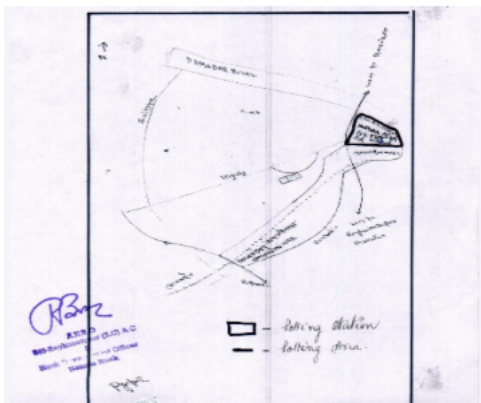

Nazri Naksha