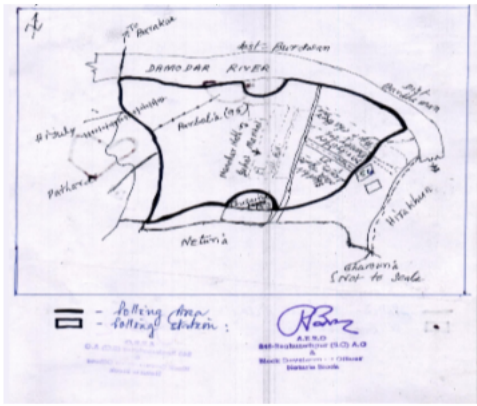

Nazri Naksha