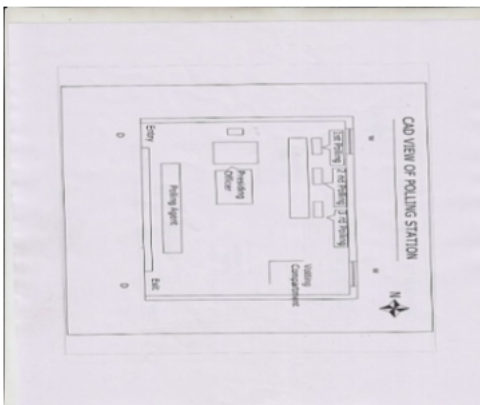

নির্বাচক নিবন্ধন আধিকারিকের স্বাক্ষর

Nazri Naksha

Google Map View

Polling Station Building Front View

Polling Station Front View

Cad View

Key MAP View

1 নাম : মালতী গাঁরাই স্বামীর নাম: নন্দ গাঁরাই বাড়ির নং : n0008 বয়স : 56 লিঙ্গ : মহিলা	KFG3068756 ফটো উপলব্ধ	2 নাম : নন্দ গাঁরাই পিতার নাম: দক্ষিণ গাঁরাই বাড়ির নং : n0008 বয়স : 61 লিঙ্গ : পুরুষ	WB/35/241/144581 ফটো উপলব্ধ	3 নাম : মমতা গাঁরাই স্বামীর নাম: পরিমল গাঁরাই বাড়ির নং : n0006 বয়স : 40 লিঙ্গ : মহিলা	KFG3456670 ফটো উপলব্ধ
4 নাম : বাপি গাঁরাই পিতার নাম: দিলীপ গাঁরাই বাড়ির নং : n0006 বয়স : 29 লিঙ্গ : পুরুষ	ZJZ1928183 ফটো উপলব্ধ	5 নাম : কাজল গাঁরাই পিতার নাম: দিলীপ গাঁরাই বাড়ির নং : n0006 বয়স : 31 লিঙ্গ : পুরুষ	ZJZ1655844 ফটো উপলব্ধ	6 নাম : নন্দ গাঁরাই পিতার নাম: রতন গাঁরাই বাড়ির নং : n0006 বয়স : 77 লিঙ্গ : পুরুষ	WB/35/241/144583 ফটো উপলব্ধ
7 নাম : চম্পা গাঁরাই স্বামীর নাম: নন্দ গাঁরাই বাড়ির নং : n0006 বয়স : 72 লিঙ্গ : মহিলা	WB/35/241/144503 ফটো উপলব্ধ	8 নাম : দিলীপ গাঁরাই পিতার নাম: নন্দলাল গাঁরাই বাড়ির নং : n0006 বয়স : 53 লিঙ্গ : পুরুষ	WB/35/241/144757 ফটো উপলব্ধ	9 নাম : পুর্নিমা গাঁরাই স্বামীর নাম: দিলীপ গাঁরাই বাড়ির নং : n0006 বয়স : 51 লিঙ্গ : মহিলা	WB/35/241/144505 ফটো উপলব্ধ
10 নাম : ধরনী গাঁরাই পিতার নাম: দেবু গাঁরাই বাড়ির নং : n0080 বয়স : 58 লিঙ্গ : পুরুষ	WB/35/241/144185 ফটো উপলব্ধ	11 নাম : রঞ্জিত গাঁরাই পিতার নাম: দেবু গাঁরাই বাড়ির নং : n0080 বয়স : 55 লিঙ্গ : পুরুষ	KFG3065372 ফটো উপলব্ধ	12 নাম : মৌসুমী গাঁরাই স্বামীর নাম: রঞ্জিত গাঁরাই বাড়ির নং : n0080 বয়স : 46 লিঙ্গ : মহিলা	ZJZ1237320 ফটো উপলব্ধ
13 নাম : প্রতিমা গাঁরাই স্বামীর নাম: জিতেন গাঁরাই বাড়ির নং : n0080 বয়স : 61 লিঙ্গ : মহিলা	WB/35/241/144148 ফটো উপলব্ধ	14 নাম : জিতেন গাঁরাই পিতার নাম: দেবু গাঁরাই বাড়ির নং : n0080 বয়স : 65 লিঙ্গ : পুরুষ	WB/35/241/144494 ফটো উপলব্ধ	15 নাম : শিবানী গাঁরাই স্বামীর নাম: চিমু গাঁরাই বাড়ির নং : n0080 বয়স : 72 লিঙ্গ : মহিলা	WB/35/241/144492 ফটো উপলব্ধ
16 নাম : জবুনা গাঁরাই স্বামীর নাম: কুড়ান গাঁরাই বাড়ির নং : n0083 বয়স : 43 লিঙ্গ : মহিলা	KFG3065356 ফটো উপলব্ধ	17 নাম : রাজেন্দ্র গাঁরাই পিতার নাম: দোলগোবিন্দ গাঁরাই বাড়ির নং : n0082 বয়স : 31 লিঙ্গ : পুরুষ	ZJZ1656008 ফটো উপলব্ধ	18 নাম : মানিক গাঁরাই পিতার নাম: দেবু গাঁরাই বাড়ির নং : n0080 বয়স : 44 লিঙ্গ : পুরুষ	KFG3065380 ফটো উপলব্ধ
19 নাম : মিত্র গাঁরাই স্বামীর নাম: ধরনী গাঁরাই বাড়ির নং : n0080 বয়স : 43 লিঙ্গ : মহিলা	KFG3065398 ফটো উপলব্ধ	20 নাম : শচীন গাঁরাই পিতার নাম: জীতেন গাঁরাই বাড়ির নং : n0080 বয়স : 35 লিঙ্গ : পুরুষ	ZJZ1237312 ফটো উপলব্ধ	21 নাম : ভাগ্যবতী গাঁরাই স্বামীর নাম: সুধাকর গাঁরাই বাড়ির নং : n0081 বয়স : 53 লিঙ্গ : মহিলা	WB/35/241/144150 ফটো উপলব্ধ
22 নাম : আলয় গাঁরাই পিতার নাম: সুধাকর গাঁরাই বাড়ির নং : n0081 বয়স : 30 লিঙ্গ : পুরুষ	ZJZ1780360 ফটো উপলব্ধ	23 নাম : ঝুলন গাঁরাই স্বামীর নাম: প্রফুল্ল গাঁরাই বাড়ির নং : n0082 বয়স : 65 লিঙ্গ : মহিলা	WB/35/241/144147 ফটো উপলব্ধ	24 নাম : দোলগোবিন্দ গাঁরাই পিতার নাম: নিবারন গাঁরাই বাড়ির নং : n0082 বয়স : 67 লিঙ্গ : পুরুষ	WB/35/241/144465 ফটো উপলব্ধ
25 নাম : কল্যাণী গাঁরাই স্বামীর নাম: দোলগোবিন্দ গাঁরাই বাড়ির নং : n0082 বয়স : 56 লিঙ্গ : মহিলা	WB/35/241/144534 ফটো উপলব্ধ	26 নাম : নিত্যানন্দ গাঁরাই পিতার নাম: নিবারন গাঁরাই বাড়ির নং : n0082 বয়স : 57 লিঙ্গ : পুরুষ	WB/35/241/144579 ফটো উপলব্ধ	27 নাম : যোগেন্দ্র গাঁরাই পিতার নাম: প্রফুল্ল গাঁরাই বাড়ির নং : n0082 বয়স : 45 লিঙ্গ : পুরুষ	KFG3065414 ফটো উপলব্ধ
28 নাম : রামেন্দ্র গাঁরাই পিতার নাম: প্রফুল্ল গাঁরাই বাড়ির নং : n0082 বয়স : 46 লিঙ্গ : পুরুষ	KFG3065406 ফটো উপলব্ধ	29 নাম : সৌমেন্দ্র গাঁরাই পিতার নাম: প্রফুল্ল গাঁরাই বাড়ির নং : n0082 বয়স : 42 লিঙ্গ : পুরুষ	KFG3070034 ফটো উপলব্ধ	30 নাম : চম্পা গাঁরাই স্বামীর নাম: নিত্যানন্দ গাঁরাই বাড়ির নং : n0082 বয়স : 43 লিঙ্গ : মহিলা	KFG3065422 ফটো উপলব্ধ