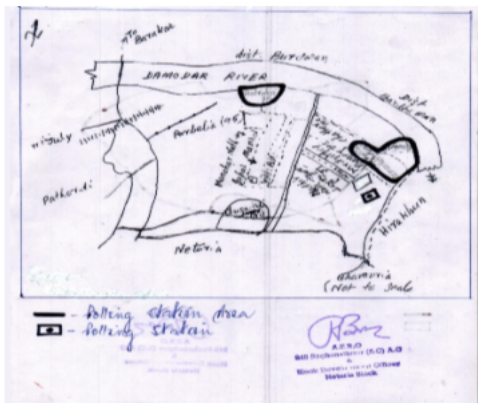

নির্বাচক নিবন্ধন আধিকারিকের স্বাক্ষর

Nazri Naksha

Google Map View

Polling Station Building Front View

Polling Station Front View

Cad View

Key MAP View

বিধানসভা নির্বাচনক্ষেত্রের নং, নাম : 246-রঘুনাথপুর
ভাগ নং, নাম : 1-পারবেলিয়া (আংশিক) (দেবীডাঙ্গা, রানাবাড়ী, কামারকুলি, বাউরীপাড়া এবং মল্লিকপাড়া)