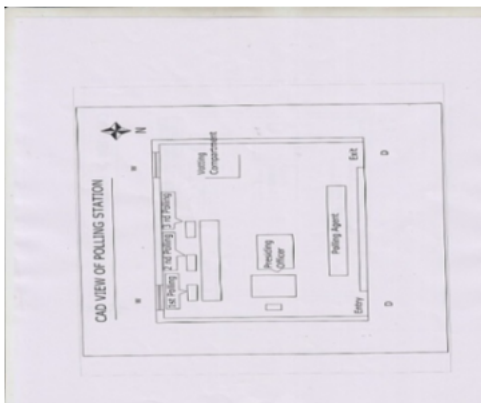

নির্বাচক নিবন্ধন আধিকারিকের স্বাক্ষর

Nazri Naksha

Google Map View

Polling Station Building Front View

Polling Station Front View

Cad View

Key MAP View

বিধানসভা নির্বাচনক্ষেত্রের নং, নাম : 246-রঘুনাথপুর
ভাগ নং, নাম : 1-পারবেলিয়া (আংশিক) (দেবীডাঙ্গা, রানাবাড়ী, কামারকুলি, বাউরীপাড়া এবং মল্লিকপাড়া)