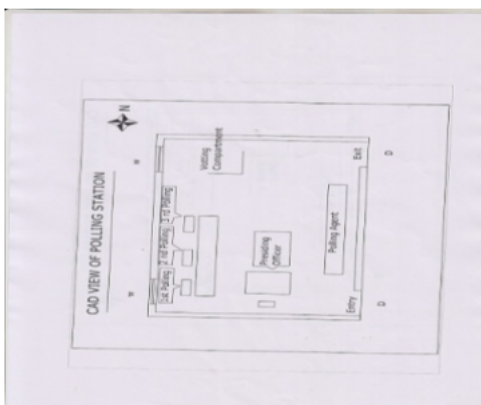

নির্বাচক নিবন্ধন আধিকারিকের স্বাক্ষর

Nazri Naksha

Google Map View

Polling Station Building Front View

Polling Station Front View

Cad View

Key MAP View

1 নাম : নমিতা রায় স্বামীর নাম: বাদল রায় বাড়ির নং : n0029 বয়স : 66 লিঙ্গ : মহিলা	KFG3062262 ফটো উপলব্ধ	2 নাম : শীবন উপাধ্যায় পিতার নাম: গনেশ উপাধ্যায় বাড়ির নং : n0029 বয়স : 46 লিঙ্গ : পুরুষ	KFG3062254 ফটো উপলব্ধ	3 নাম : রুমা দ্বিবেদী পিতার নাম: রামবিলাশ দ্বিবেদী বাড়ির নং : n0024 বয়স : 43 লিঙ্গ : মহিলা	KFG3771078 ফটো উপলব্ধ
4 নাম : অসিত উপাধ্যায় পিতার নাম: কালিপদ উপাধ্যায় বাড়ির নং : n0024 বয়স : 50 লিঙ্গ : পুরুষ	WB/35/241/141246 ফটো উপলব্ধ	5 নাম : বর্নালি উপাধ্যায় স্বামীর নাম: বাবন উপাধ্যায় বাড়ির নং : n0024 বয়স : 41 লিঙ্গ : মহিলা	KFG2063345 ফটো উপলব্ধ	6 নাম : অম্বালিকা উপাধ্যায় স্বামীর নাম: অসিত উপাধ্যায় বাড়ির নং : n0024 বয়স : 42 লিঙ্গ : মহিলা	KFG3062247 ফটো উপলব্ধ
7 নাম : শম্শা উপাধ্যায় স্বামীর নাম: শিবন উপাধ্যায় বাড়ির নং : n0029 বয়স : 32 লিঙ্গ : মহিলা	ZJZ2103091 ফটো উপলব্ধ	8 নাম : মমতা উপাধ্যায় স্বামীর নাম: গনেশ উপাধ্যায় বাড়ির নং : n0024 বয়স : 69 লিঙ্গ : মহিলা	WB/35/241/141107 ফটো উপলব্ধ	9 নাম : অপরেশ উপাধ্যায় পিতার নাম: বাবন উপাধ্যায় বাড়ির নং : n0003 বয়স : 25 লিঙ্গ : পুরুষ	ZJZ2257426 ফটো উপলব্ধ
10 নাম : গনেশ উপাধ্যায় পিতার নাম: রামপদ উপাধ্যায় বাড়ির নং : n0029 বয়স : 74 লিঙ্গ : পুরুষ	WB/35/241/141064 ফটো উপলব্ধ	11 নাম : বাবান উপাধ্যায় পিতার নাম: গণেশ উপাধ্যায় বাড়ির নং : n0003 বয়স : 47 লিঙ্গ : পুরুষ	KFG2063105 ফটো উপলব্ধ	12 নাম : পায়েল উপাধ্যায় পিতার নাম: অসিত উপাধ্যায় বাড়ির নং : নেতুড়িয়া বয়স : 22 লিঙ্গ : মহিলা	ZJZ2673309 ফটো উপলব্ধ
13 নাম : পূর্ণিমা কর্মকার স্বামীর নাম: বাবলু কর্মকার বাড়ির নং : n0091 বয়স : 43 লিঙ্গ : মহিলা	KFG3062346 ফটো উপলব্ধ	14 নাম : বাবলু কর্মকার পিতার নাম: বিজন কর্মকার বাড়ির নং : n0091 বয়স : 53 লিঙ্গ : পুরুষ	WB/35/241/141343 ফটো উপলব্ধ	15 নাম : সাধনা কর্মকার পিতার নাম: বিজন কর্মকার বাড়ির নং : n0091 বয়স : 56 লিঙ্গ : মহিলা	ZJZ1238773 ফটো উপলব্ধ
16 নাম : অভিজিৎ কর্মকার পিতার নাম: আনন্দ কর্মকার বাড়ির নং : n0090 বয়স : 34 লিঙ্গ : পুরুষ	ZJZ1238765 ফটো উপলব্ধ	17 নাম : পার্বতী কর্মকার স্বামীর নাম: আনন্দ কর্মকার বাড়ির নং : n0090 বয়স : 52 লিঙ্গ : মহিলা	WB/35/241/141462 ফটো উপলব্ধ	18 নাম : আনন্দ কর্মকার পিতার নাম: সদানন্দ কর্মকার বাড়ির নং : n0090 বয়স : 60 লিঙ্গ : পুরুষ	WB/35/241/141488 ফটো উপলব্ধ
19 নাম : মিতু রায় স্বামীর নাম: নিধুবন রায় বাড়ির নং : n0015 বয়স : 45 লিঙ্গ : মহিলা	ZJZ1894427 ফটো উপলব্ধ	20 নাম : নিধুবন রায় পিতার নাম: কিরিটি মোহন রায় বাড়ির নং : n0015 বয়স : 57 লিঙ্গ : পুরুষ	ZJZ1894419 ফটো উপলব্ধ	21 নাম : ভাগবত কর্মকার পিতার নাম: ভূষণ কর্মকার বাড়ির নং : n0015 বয়স : 81 লিঙ্গ : পুরুষ	KFG3062270 ফটো উপলব্ধ
22 নাম : মধুরিমা রায় পিতার নাম: নিধুবন রায় বাড়ির নং : নেতুড়িয়া বয়স : 22 লিঙ্গ : মহিলা	ZJZ2683589 ফটো উপলব্ধ	23 নাম : মিলন কর্মকার পিতার নাম: বাবলু কর্মকার বাড়ির নং : n0129 বয়স : 24 লিঙ্গ : পুরুষ	ZJZ2431526 ফটো উপলব্ধ	24 নাম : আরতী কর্মকার স্বামীর নাম: বিশ্বনাথ কর্মকার বাড়ির নং : n0091 বয়স : 27 লিঙ্গ : মহিলা	ZJZ2606150 ফটো উপলব্ধ
25 নাম : সুজাতা কর্মকার স্বামীর নাম: গৌতম দে বাড়ির নং : n0015 বয়স : 28 লিঙ্গ : মহিলা	NAZ1358068 ফটো উপলব্ধ	26 নাম : গৌতম দে পিতার নাম: গৌরঙ্গ দে বাড়ির নং : n0015 বয়স : 44 লিঙ্গ : পুরুষ	KFG2063410 ফটো উপলব্ধ	27 নাম : বিশ্বনাথ কর্মকার পিতার নাম: বিজন কর্মকার বাড়ির নং : n0091 বয়স : 42 লিঙ্গ : পুরুষ	KFG2537868 ফটো উপলব্ধ
28 নাম : অরিজিৎ কর্মকার পিতার নাম: আনন্দ কর্মকার বাড়ির নং : n0090 বয়স : 25 লিঙ্গ : পুরুষ	ZJZ2405686 ফটো উপলব্ধ	29 নাম : গায়ত্রী কিস্ক পিতার নাম: বিষ্ণু কিস্ক বাড়ির নং : এন0027 বয়স : 28 লিঙ্গ : মহিলা	ZJZ2257335 ফটো উপলব্ধ	30 নাম : সন্দীপ চক্রবর্তী পিতার নাম: নাবাগী চক্রবর্তী বাড়ির নং : n0039 বয়স : 34 লিঙ্গ : পুরুষ	ZJZ1238369 ফটো উপলব্ধ