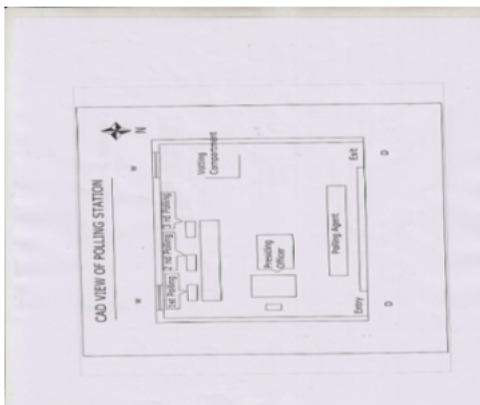

নির্বাচক নিবন্ধন আধিকারিকের স্বাক্ষর

Nazri Naksha

Google Map View

Polling Station Building Front View

Polling Station Front View

Cad View

Key MAP View

1 নাম : চৈতালী দাস পিতার নাম: কিষ্ট দাস বাড়ির নং : n0020 বয়স : 41 লিঙ্গ : মহিলা	KFG3825841 ফটো উপলব্ধ	2 নাম : অলকা দাস স্বামীর নাম: কিষ্ট দাস বাড়ির নং : n0020 বয়স : 60 লিঙ্গ : মহিলা	ZJZ2779593 ফটো উপলব্ধ	3 নাম : অভিজিৎ দাস পিতার নাম: কিষ্ট দাস বাড়ির নং : 20 বয়স : 25 লিঙ্গ : পুরুষ	ZJZ2258234 ফটো উপলব্ধ
4 নাম : কিষ্ট দাস পিতার নাম: গোরচাঁদ দাস বাড়ির নং : n0020 বয়স : 70 লিঙ্গ : পুরুষ	WB/35/241/138093 ফটো উপলব্ধ	5 নাম : প্রতিমা গঁরাই স্বামীর নাম: নিভাস চন্দ্র গঁরাই বাড়ির নং : না বয়স : 44 লিঙ্গ : মহিলা	GPP2691228 ফটো উপলব্ধ	6 নাম : জিনিয়া গঁরাই মায়ের নাম: প্রতিমা গঁরাই বাড়ির নং : এন0000 বয়স : 23 লিঙ্গ : মহিলা	ZJZ2509503 ফটো উপলব্ধ
7 নাম : সৌমিত্র চ্যাটার্জী পিতার নাম: তাপস কুমার চ্যাটার্জী বাড়ির নং : N0023 বয়স : 24 লিঙ্গ : পুরুষ	ZJZ2375061 ফটো উপলব্ধ	8 নাম : পিংকী চ্যাটার্জী স্বামীর নাম: মানস চ্যাটার্জী বাড়ির নং : n0023 বয়স : 41 লিঙ্গ : মহিলা	ZJZ1657139 ফটো উপলব্ধ	9 নাম : মানস চ্যাটার্জী পিতার নাম: শিশির কুমার চ্যাটার্জী বাড়ির নং : n0023 বয়স : 42 লিঙ্গ : পুরুষ	KFG3060555 ফটো উপলব্ধ
10 নাম : অসিমা চ্যাটার্জী স্বামীর নাম: তাপস কুমার চ্যাটার্জী বাড়ির নং : n0023 বয়স : 49 লিঙ্গ : মহিলা	KFG3060589 ফটো উপলব্ধ	11 নাম : তাপস কুমার চ্যাটার্জী পিতার নাম: শিশির চ্যাটার্জী বাড়ির নং : n0023 বয়স : 56 লিঙ্গ : পুরুষ	KFG3060571 ফটো উপলব্ধ	12 নাম : মিঠু চার স্বামীর নাম: পার্থসারথি চার বাড়ির নং : n0153 বয়স : 39 লিঙ্গ : মহিলা	KFG3134301 ফটো উপলব্ধ
13 নাম : টুকু চার স্বামীর নাম: বংশীবদন চার বাড়ির নং : n0152 বয়স : 73 লিঙ্গ : মহিলা	WB/35/241/192402 ফটো উপলব্ধ	14 নাম : পার্থ সারথী চার পিতার নাম: বংশীবদন চার বাড়ির নং : n0150 বয়স : 51 লিঙ্গ : পুরুষ	WB/35/241/192295 ফটো উপলব্ধ	15 নাম : চিন্ময়ী চার পিতার নাম: পার্থসারথি চার বাড়ির নং : 150 বয়স : 20 লিঙ্গ : মহিলা	ZJZ2736395 ফটো উপলব্ধ
16 নাম : বংশীবদন চার পিতার নাম: উমাপদ চার বাড়ির নং : n0149 বয়স : 81 লিঙ্গ : পুরুষ	KFG3621919 ফটো উপলব্ধ	17 নাম : মিঠু চার স্বামীর নাম: সব্যসাচী চার বাড়ির নং : n0151 বয়স : 32 লিঙ্গ : মহিলা	ZJZ2019966 ফটো উপলব্ধ	18 নাম : সব্যসাচী চার পিতার নাম: বংশীবদন চার বাড়ির নং : n0151 বয়স : 49 লিঙ্গ : পুরুষ	ZJZ2529204 ফটো উপলব্ধ
19 নাম : জিতেন্দ্র চৌধুরী পিতার নাম: রামসরুপ চৌধুরী বাড়ির নং : n0048 বয়স : 38 লিঙ্গ : পুরুষ	ZJZ2103216 ফটো উপলব্ধ	20 নাম : সরস্বতী চৌধুরী পিতার নাম: কামেশ্বর চৌধুরী বাড়ির নং : n0048 বয়স : 36 লিঙ্গ : মহিলা	ZJZ1240100 ফটো উপলব্ধ	21 নাম : ভোলা চৌধুরী পিতার নাম: কামেশ্বর চৌধুরী বাড়ির নং : n0048 বয়স : 36 লিঙ্গ : পুরুষ	ZJZ1240118 ফটো উপলব্ধ
22 নাম : কৌশল্যা চৌধুরী স্বামীর নাম: কামেশ্বর চৌধুরী বাড়ির নং : n0048 বয়স : 53 লিঙ্গ : মহিলা	KFG2536076 ফটো উপলব্ধ	23 নাম : সরিতা কুমারী চৌধুরী পিতার নাম: কামেশ্বর চৌধুরী বাড়ির নং : n0048 বয়স : 26 লিঙ্গ : মহিলা	ZJZ2233880 ফটো উপলব্ধ	24 নাম : কবিতা চৌধুরী বাউরী স্বামীর নাম: ভোলা চৌধুরী বাড়ির নং : n0048 বয়স : 30 লিঙ্গ : মহিলা	ZJZ2233831 ফটো উপলব্ধ
25 নাম : সঙ্গিতা চৌধুরী স্বামীর নাম: মঙ্গল চৌধুরী বাড়ির নং : n0048 বয়স : 38 লিঙ্গ : মহিলা	ZJZ1563592 ফটো উপলব্ধ	26 নাম : মঙ্গল চৌধুরী অন্যান্য: সঙ্গিতা চৌধুরী বাড়ির নং : n0048 বয়স : 41 লিঙ্গ : পুরুষ	ZJZ1782770 ফটো উপলব্ধ	27 নাম : সুরজ চৌধুরী মায়ের নাম: কৌশল্যা চৌধুরী বাড়ির নং : 048 বয়স : 22 লিঙ্গ : পুরুষ	ZJZ2736361 ফটো উপলব্ধ
28 নাম : স্বপন তন্তুবায় পিতার নাম: মানিক তন্তুবায় বাড়ির নং : এন0206 বয়স : 44 লিঙ্গ : পুরুষ	KFG3057312 ফটো উপলব্ধ	29 নাম : রীনা তন্তুবায় স্বামীর নাম: স্বপন তন্তুবায় বাড়ির নং : এন0206 বয়স : 37 লিঙ্গ : মহিলা	ZJZ1239375 ফটো উপলব্ধ	30 নাম : প্রতিমা তন্তুবায় স্বামীর নাম: উদয় তন্তুবায় বাড়ির নং : না বয়স : 25 লিঙ্গ : মহিলা	ZJZ2423135 ফটো উপলব্ধ