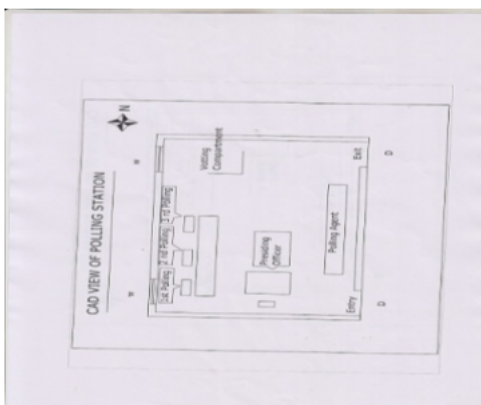

নির্বাচক নিবন্ধন আধিকারিকের স্বাক্ষর

Nazri Naksha

Google Map View

Polling Station Building Front View

Polling Station Front View

Cad View

Key MAP View

বিধানসভা নির্বাচনক্ষেত্রের নং, নাম : 246-রঘুনাথপুর