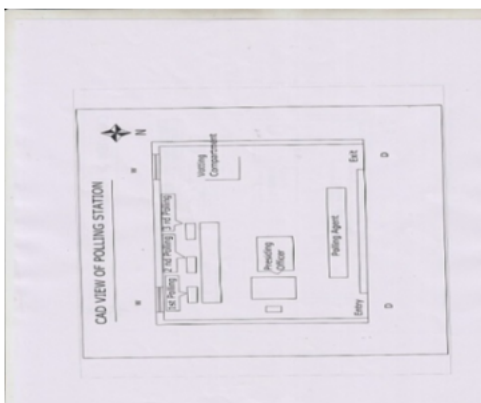

নির্বাচক নিবন্ধন আধিকারিকের স্বাক্ষর

Nazri Naksha

Google Map View

Polling Station Building Front View

Polling Station Front View

Cad View

Key MAP View

| | | | | | | | | |
|---|------------------|------------|--|------------------|------------|--|------------------|------------|
| 1 নাম : আনন্দ কর্মকার পিতার নাম: প্রহ্লাদ কর্মকার বাড়ির নং : n0001 বয়স : 55 লিঙ্গ : পুরুষ | WB/35/241/156082 | ফটো উপলব্ধ | 2 নাম : আশা কর্মকার স্বামীর নাম: আনন্দ কর্মকার বাড়ির নং : n0001 বয়স : 50 লিঙ্গ : মহিলা | WB/35/241/156079 | ফটো উপলব্ধ | 3 নাম : রাজু কর্মকার পিতার নাম: আনন্দ কর্মকার বাড়ির নং : n0001 বয়স : 28 লিঙ্গ : পুরুষ | ZJZ2125797 | ফটো উপলব্ধ |
| 4 নাম : ময়না কর্মকার স্বামীর নাম: রাজু কর্মকার বাড়ির নং : এন0001 বয়স : 22 লিঙ্গ : মহিলা | ZJZ2705853 | ফটো উপলব্ধ | 5 নাম : বড়কা কিস্কু পিতার নাম: রাম কিস্কু বাড়ির নং : n0173 বয়স : 56 লিঙ্গ : পুরুষ | WB/35/241/153149 | ফটো উপলব্ধ | 6 নাম : জিতনী কিস্কু পিতার নাম: বড়কা কিস্কু বাড়ির নং : এন0173 বয়স : 23 লিঙ্গ : মহিলা | ZJZ2522969 | ফটো উপলব্ধ |
| 7 নাম : রামকিষন কিস্কু পিতার নাম: বড়কা কিস্কু বাড়ির নং : এন0173 বয়স : 20 লিঙ্গ : পুরুষ | ZJZ2717494 | ফটো উপলব্ধ | 8 নাম : কৃষ্ণপদ টুডু পিতার নাম: চুনারাম টুডু বাড়ির নং : n0008 বয়স : 28 লিঙ্গ : পুরুষ | ZJZ2125805 | ফটো উপলব্ধ | 9 নাম : বৈদ্যনাথ টুডু পিতার নাম: রথু টুডু বাড়ির নং : n0085 বয়স : 69 লিঙ্গ : পুরুষ | WB/35/241/156309 | ফটো উপলব্ধ |
| 10 নাম : লক্ষী টুডু স্বামীর নাম: বৈদ্যনাথ টুডু বাড়ির নং : n0085 বয়স : 65 লিঙ্গ : মহিলা | WB/35/241/156292 | ফটো উপলব্ধ | 11 নাম : সীতামনি টুডু স্বামীর নাম: বিজয় টুডু বাড়ির নং : n0085 বয়স : 39 লিঙ্গ : মহিলা | ZJZ1402858 | ফটো উপলব্ধ | 12 নাম : ময়না মূর্মু পিতার নাম: অনুপ মূর্মু বাড়ির নং : n0085 বয়স : 36 লিঙ্গ : মহিলা | ZJZ1402817 | ফটো উপলব্ধ |
| 13 নাম : রানী টুডু স্বামীর নাম: লবীন টুডু বাড়ির নং : n0086 বয়স : 71 লিঙ্গ : মহিলা | WB/35/241/156281 | ফটো উপলব্ধ | 14 নাম : সোমলাল টুডু পিতার নাম: লবীন টুডু বাড়ির নং : n0086 বয়স : 45 লিঙ্গ : পুরুষ | ZJZ0206615 | ফটো উপলব্ধ | 15 নাম : সুনিল টুডু পিতার নাম: নবীন টুডু বাড়ির নং : n0086 বয়স : 33 লিঙ্গ : পুরুষ | ZJZ1658681 | ফটো উপলব্ধ |
| 16 নাম : বদনী টুডু স্বামীর নাম: শ্যামলাল টুডু বাড়ির নং : n0089 বয়স : 56 লিঙ্গ : মহিলা | WB/35/241/156426 | ফটো উপলব্ধ | 17 নাম : রমনী টুডু স্বামীর নাম: বয়লা টুডু বাড়ির নং : n0090 বয়স : 55 লিঙ্গ : মহিলা | WB/35/241/156387 | ফটো উপলব্ধ | 18 নাম : রামদুলাল টুডু পিতার নাম: লখিরাম টুডু বাড়ির নং : n0091 বয়স : 36 লিঙ্গ : পুরুষ | ZJZ1243013 | ফটো উপলব্ধ |
| 19 নাম : প্রমথ নাথ টুডু মায়ের নাম: পাতামনি টুডু বাড়ির নং : n0091 বয়স : 41 লিঙ্গ : পুরুষ | KFG3772423 | ফটো উপলব্ধ | 20 নাম : রামেশ্বর টুডু পিতার নাম: লখিরাম টুডু বাড়ির নং : n0091 বয়স : 35 লিঙ্গ : পুরুষ | ZJZ1784578 | ফটো উপলব্ধ | 21 নাম : প্রথমী টুডু পিতার নাম: সোম টুডু বাড়ির নং : n0093 বয়স : 41 লিঙ্গ : মহিলা | KFG3458379 | ফটো উপলব্ধ |
| 22 নাম : সুখী টুডু মায়ের নাম: সোনমুনি টুডু বাড়ির নং : n0094 বয়স : 41 লিঙ্গ : মহিলা | KFG3458387 | ফটো উপলব্ধ | 23 নাম : বাবুচাঁদ টুডু পিতার নাম: হপনা টুডু বাড়ির নং : n0097 বয়স : 38 লিঙ্গ : পুরুষ | KFG3458205 | ফটো উপলব্ধ | 24 নাম : মামনি টুডু (সেরেন) স্বামীর নাম: বাবুচাঁদ টুডু বাড়ির নং : n0097 বয়স : 35 লিঙ্গ : মহিলা | ZJZ1784511 | ফটো উপলব্ধ |
| 25 নাম : রানী টুডু পিতার নাম: ফাগু টুডু বাড়ির নং : n0098 বয়স : 50 লিঙ্গ : মহিলা | KFG3458452 | ফটো উপলব্ধ | 26 নাম : রবিদাস টুডু পিতার নাম: শ্যামলাল টুডু বাড়ির নং : n0068 বয়স : 32 লিঙ্গ : পুরুষ | ZJZ1784297 | ফটো উপলব্ধ | 27 নাম : সমলাল টুডু পিতার নাম: চন্দ্ররাম টুডু বাড়ির নং : n0070 বয়স : 42 লিঙ্গ : পুরুষ | KFG3458353 | ফটো উপলব্ধ |
| 28 নাম : মিনতি টুডু স্বামীর নাম: হরিপদ টুডু বাড়ির নং : n0070 বয়স : 66 লিঙ্গ : মহিলা | KFG3082773 | ফটো উপলব্ধ | 29 নাম : সত্যজিত টুডু পিতার নাম: হরিপদ টুডু বাড়ির নং : n0070 বয়স : 40 লিঙ্গ : পুরুষ | KFG3082781 | ফটো উপলব্ধ | 30 নাম : সুনিয়া টুডু স্বামীর নাম: সত্যজিত টুডু বাড়ির নং : n0070 বয়স : 39 লিঙ্গ : মহিলা | KFG3082799 | ফটো উপলব্ধ |