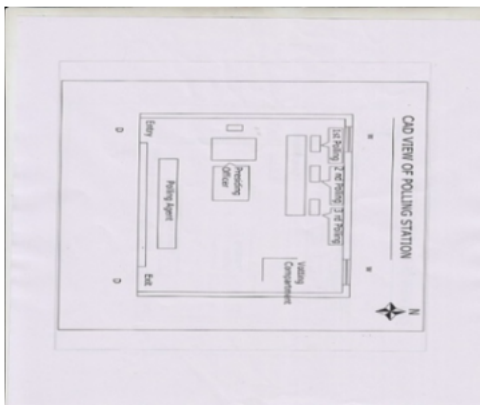

নির্বাচক নিবন্ধন আধিকারিকের স্বাক্ষর

Nazri Naksha

Google Map View

Polling Station Building Front View

Polling Station Front View

Cad View

Key MAP View

1 নাম : বন্দনা আঢ় স্বামীর নাম: অসিত আঢ় বাড়ির নং : n0187 বয়স : 46 লিঙ্গ : মহিলা	KFG2096915 ফটো উপলব্ধ	2 নাম : বিপদতারন আঢ় পিতার নাম: অসিত আঢ় বাড়ির নং : n0187 বয়স : 26 লিঙ্গ : পুরুষ	ZJZ2228633 ফটো উপলব্ধ	3 নাম : দোবেল কবি পিতার নাম: লক্ষ্মীকান্ত কবি বাড়ির নং : এন0023 বয়স : 21 লিঙ্গ : মহিলা	ZJZ2621779 ফটো উপলব্ধ
4 নাম : অপর্ণা বাউরী পিতার নাম: হরেন বাউরী বাড়ির নং : এন0000 বয়স : 27 লিঙ্গ : মহিলা	IEP2220515 ফটো উপলব্ধ	5 নাম : বন্দনা কবি স্বামীর নাম: স্বপন কবি বাড়ির নং : n0032 বয়স : 64 লিঙ্গ : মহিলা	ZJZ2679678 ফটো উপলব্ধ	6 নাম : শীলা চক্রবর্তী স্বামীর নাম: অনন্ত চক্রবর্তী বাড়ির নং : না বয়স : 50 লিঙ্গ : মহিলা	KFG2524411 ফটো উপলব্ধ
7 নাম : পদ্মা কবি স্বামীর নাম: প্রদীপ কবি বাড়ির নং : n0023 বয়স : 46 লিঙ্গ : মহিলা	KFG3591344 ফটো উপলব্ধ	8 নাম : রীতা কবি স্বামীর নাম: বংশীধর কবি বাড়ির নং : n0050 বয়স : 60 লিঙ্গ : মহিলা	KFG2064988 ফটো উপলব্ধ	9 নাম : সীমা চক্রবর্তী স্বামীর নাম: জয়ন্ত চক্রবর্তী বাড়ির নং : না বয়স : 36 লিঙ্গ : মহিলা	KFG3455490 ফটো উপলব্ধ
10 নাম : ছবিরানী কবি স্বামীর নাম: অমরনাথ কবি বাড়ির নং : n0021 বয়স : 82 লিঙ্গ : মহিলা	KFG3049095 ফটো উপলব্ধ	11 নাম : শান্তি কবি স্বামীর নাম: বিরেঞ্ছর কবি বাড়ির নং : n0020 বয়স : 63 লিঙ্গ : মহিলা	ZJZ2359131 ফটো উপলব্ধ	12 নাম : প্রদীপ কবি পিতার নাম: শুধাকর কবি বাড়ির নং : n0023 বয়স : 51 লিঙ্গ : পুরুষ	KFG2064921 ফটো উপলব্ধ
13 নাম : সর্নাভ কবি পিতার নাম: ধর্মদাস কবি বাড়ির নং : না বয়স : 24 লিঙ্গ : পুরুষ	ZJZ2428548 ফটো উপলব্ধ	14 নাম : কার্তিক কবি পিতার নাম: সনাত কবি বাড়ির নং : এন0023 বয়স : 25 লিঙ্গ : পুরুষ	ZJZ2260982 ফটো উপলব্ধ	15 নাম : সোমা কবি স্বামীর নাম: বাপ্পাদিতা কবি বাড়ির নং : n0026 বয়স : 27 লিঙ্গ : মহিলা	ZRQ1743830 ফটো উপলব্ধ
16 নাম : লক্ষ্মী কবি পিতার নাম: অক্ষয় কবি বাড়ির নং : না বয়স : 25 লিঙ্গ : মহিলা	ZJZ2423226 ফটো উপলব্ধ	17 নাম : সুস্মিতা কবি পিতার নাম: সনাত কবি বাড়ির নং : N0016 বয়স : 29 লিঙ্গ : মহিলা	ZJZ2427938 ফটো উপলব্ধ	18 নাম : সুভময় কবি অন্যান্য: শিশির কুমার কবি বাড়ির নং : এন00 বয়স : 33 লিঙ্গ : পুরুষ	ZJZ2463693 ফটো উপলব্ধ
19 নাম : শিশির কুমার কবি অন্যান্য: রত্নাকর কবি বাড়ির নং : এন00 বয়স : 68 লিঙ্গ : পুরুষ	ZJZ2463701 ফটো উপলব্ধ	20 নাম : সুজয় চক্রবর্তী পিতার নাম: প্রশান্ত চক্রবর্তী বাড়ির নং : এন0008 বয়স : 22 লিঙ্গ : পুরুষ	ZJZ2558625 ফটো উপলব্ধ	21 নাম : নন্দগোপাল কবি পিতার নাম: বিশ্বনাথ কবি বাড়ির নং : এন0016 বয়স : 22 লিঙ্গ : পুরুষ	ZJZ2558674 ফটো উপলব্ধ
22 নাম : অনিশ কবি পিতার নাম: সৃষ্টিধর কবি বাড়ির নং : এন0023 বয়স : 22 লিঙ্গ : পুরুষ	ZJZ2576569 ফটো উপলব্ধ	23 নাম : বীরেশ্বর কবি পিতার নাম: কমলাকান্ত কবি বাড়ির নং : n0020 বয়স : 76 লিঙ্গ : পুরুষ	ZJZ2467199 ফটো উপলব্ধ	24 নাম : দেবদাস কবি পিতার নাম: আশীষ কবি বাড়ির নং : n0176 বয়স : 28 লিঙ্গ : পুরুষ	ZJZ2021830 ফটো উপলব্ধ
25 নাম : স্বপন কুমার কবি পিতার নাম: ভৃগুপদ কবি বাড়ির নং : n0032 বয়স : 75 লিঙ্গ : পুরুষ	WB/35/241/132114 ফটো উপলব্ধ	26 নাম : তপন কুমার কবি পিতার নাম: শশাঙ্ক শেখর কবি বাড়ির নং : n0025 বয়স : 75 লিঙ্গ : পুরুষ	WB/35/241/132051 ফটো উপলব্ধ	27 নাম : শম্পা কবি স্বামীর নাম: পার্থপ্রতিম কবি বাড়ির নং : n0030 বয়স : 26 লিঙ্গ : মহিলা	ZJZ2238566 ফটো উপলব্ধ
28 নাম : আশীষ কুমার কবি পিতার নাম: নিমাই কবি বাড়ির নং : n0176 বয়স : 61 লিঙ্গ : পুরুষ	ZJZ1659119 ফটো উপলব্ধ	29 নাম : লক্ষ্মী কবি স্বামীর নাম: আশীষ কবি বাড়ির নং : n0177 বয়স : 57 লিঙ্গ : মহিলা	ZJZ1659127 ফটো উপলব্ধ	30 নাম : বানী চ্যাটাঙ্গী স্বামীর নাম: উজ্জ্বল চ্যাটাঙ্গী বাড়ির নং : n0081 বয়স : 48 লিঙ্গ : মহিলা	KFG2064970 ফটো উপলব্ধ