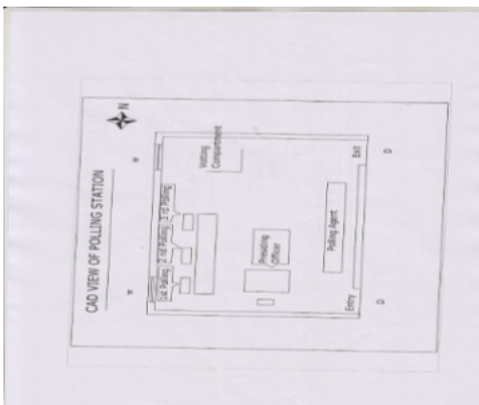

নির্বাচক নিবন্ধন আধিকারিকের স্বাক্ষর

Nazri Naksha

Google Map View

Polling Station Building Front View

Polling Station Front View

Cad View

Key MAP View

1 নাম : বাবুনাথ কিস্কু পিতার নাম: হরি কিস্কু বাড়ির নং : না বয়স : 27 লিঙ্গ : পুরুষ	ZJZ2365351 ফটো উপলব্ধ	2 নাম : মঙ্গলী কিস্কু পিতার নাম: হেমল কিস্কু বাড়ির নং : এন0000 বয়স : 25 লিঙ্গ : মহিলা	ZJZ2489177 ফটো উপলব্ধ	3 নাম : রুপচাঁদ কিস্কু মায়ের নাম: পার্বতী কিস্কু বাড়ির নং : এন0000 বয়স : 23 লিঙ্গ : পুরুষ	ZJZ2494177 ফটো উপলব্ধ
4 নাম : লক্ষীন্দর কিস্কু পিতার নাম: সীতারাম কিস্কু বাড়ির নং : এন0000 বয়স : 23 লিঙ্গ : পুরুষ	ZJZ2494268 ফটো উপলব্ধ	5 নাম : উপেন্দ্র কিস্কু পিতার নাম: লক্ষীরাম কিস্কু বাড়ির নং : n0125 বয়স : 26 লিঙ্গ : পুরুষ	ZJZ2261212 ফটো উপলব্ধ	6 নাম : অনিতা কিস্কু পিতার নাম: কাটি কিস্কু বাড়ির নং : এন0122 বয়স : 22 লিঙ্গ : মহিলা	ZJZ2628535 ফটো উপলব্ধ
7 নাম : রূপালী চক্রবর্তী স্বামীর নাম: কিরিটি ভূষণ চক্রবর্তী বাড়ির নং : 00 বয়স : 63 লিঙ্গ : মহিলা	AOJ0621730 ফটো উপলব্ধ	8 নাম : শ্রাবনী চন্দ্র পিতার নাম: জয়ন্ত প্রসাদ চন্দ্র বাড়ির নং : 22 বয়স : 36 লিঙ্গ : মহিলা	NRW0282806 ফটো উপলব্ধ	9 নাম : লক্ষ্মীকান্ত টুডু মায়ের নাম: পাতামনি টুডু বাড়ির নং : এন0000 বয়স : 29 লিঙ্গ : পুরুষ	ZJZ2493419 ফটো উপলব্ধ
10 নাম : শিবদাস টুডু মায়ের নাম: লক্ষ্মী টুডু বাড়ির নং : এন0000 বয়স : 28 লিঙ্গ : পুরুষ	ZJZ2490555 ফটো উপলব্ধ	11 নাম : আকাশ দাস পিতার নাম: শঙ্কর দাস বাড়ির নং : n0106 বয়স : 25 লিঙ্গ : পুরুষ	ZJZ2318681 ফটো উপলব্ধ	12 নাম : শোভা নন্দী মাজী স্বামীর নাম: সঞ্জিত মাজী বাড়ির নং : এন0163 বয়স : 35 লিঙ্গ : মহিলা	ZJZ0847558 ফটো উপলব্ধ
13 নাম : শিউলী মাজী পিতার নাম: অজিত পাল বাড়ির নং : বোঁড়া বয়স : 27 লিঙ্গ : মহিলা	IEP2158327 ফটো উপলব্ধ	14 নাম : দীপ্তি শুভদীপ স্বামীর নাম: শুভদীপ নন্দী বাড়ির নং : 00 বয়স : 24 লিঙ্গ : মহিলা	IAP2070456 ফটো উপলব্ধ	15 নাম : টুম্পা বাউরী স্বামীর নাম: রাজেশ বাউরী বাড়ির নং : এন0063 বয়স : 30 লিঙ্গ : মহিলা	ZJZ2623429 ফটো উপলব্ধ
16 নাম : দৈবকী বাউরী স্বামীর নাম: প্রদীপ কু বাউরী বাড়ির নং : n0074 বয়স : 39 লিঙ্গ : মহিলা	ZJZ1785815 ফটো উপলব্ধ	17 নাম : সুমিত্রা বাউরী স্বামীর নাম: বাপী বাউরী বাড়ির নং : এন0074 বয়স : 42 লিঙ্গ : মহিলা	KFG3053733 ফটো উপলব্ধ	18 নাম : ফটিক বাউরী পিতার নাম: জালু বাউরী বাড়ির নং : n0075 বয়স : 42 লিঙ্গ : পুরুষ	ZJZ0212555 ফটো উপলব্ধ
19 নাম : বাপি বাউরী পিতার নাম: দয়াময় বাউরী বাড়ির নং : এন0074 বয়স : 50 লিঙ্গ : পুরুষ	KFG3053725 ফটো উপলব্ধ	20 নাম : শিবানী বাউরী স্বামীর নাম: কৃষ্ণপদ বাউরী বাড়ির নং : এন0025 বয়স : 33 লিঙ্গ : মহিলা	ZJZ1820000 ফটো উপলব্ধ	21 নাম : প্রিয়ঙ্কা বাউরী অন্যান্য: অমৃত বাউরী বাড়ির নং : এন0029 বয়স : 24 লিঙ্গ : মহিলা	ZJZ2575769 ফটো উপলব্ধ
22 নাম : সরস্বতী বাউরী স্বামীর নাম: অজয় বাউরী বাড়ির নং : এন0053 বয়স : 26 লিঙ্গ : মহিলা	ZJZ2575777 ফটো উপলব্ধ	23 নাম : রহিত বাউরী পিতার নাম: কার্তিক বাউরী বাড়ির নং : এন0044 বয়স : 22 লিঙ্গ : পুরুষ	ZJZ2575793 ফটো উপলব্ধ	24 নাম : টুম্পা বাউরী পিতার নাম: বিণু বাউরী বাড়ির নং : এন0004 বয়স : 21 লিঙ্গ : মহিলা	ZJZ2575512 ফটো উপলব্ধ
25 নাম : অঞ্জলি বাউরী পিতার নাম: বাবলু বাউরী বাড়ির নং : এন0047 বয়স : 23 লিঙ্গ : মহিলা	ZJZ2575553 ফটো উপলব্ধ	26 নাম : সীতারাম বাউরী পিতার নাম: মনু বাউরী বাড়ির নং : এন0063 বয়স : 24 লিঙ্গ : পুরুষ	ZJZ2575884 ফটো উপলব্ধ	27 নাম : রিয়া বাউরী স্বামীর নাম: স্বপন বাউরী বাড়ির নং : এন0207 বয়স : 24 লিঙ্গ : মহিলা	ZJZ2575926 ফটো উপলব্ধ
28 নাম : লিলি বাউরী স্বামীর নাম: মিলন বাউরী বাড়ির নং : এন0048 বয়স : 21 লিঙ্গ : মহিলা	ZJZ2623353 ফটো উপলব্ধ	29 নাম : সুনিতা বাউরী পিতার নাম: যষ্ঠী পদ বাউরী বাড়ির নং : এন0000 বয়স : 32 লিঙ্গ : মহিলা	SYG1515279 ফটো উপলব্ধ	30 নাম : পূজা বাউরী পিতার নাম: পরেশ বাউরী বাড়ির নং : এন0019 বয়স : 23 লিঙ্গ : মহিলা	ZJZ2576379 ফটো উপলব্ধ