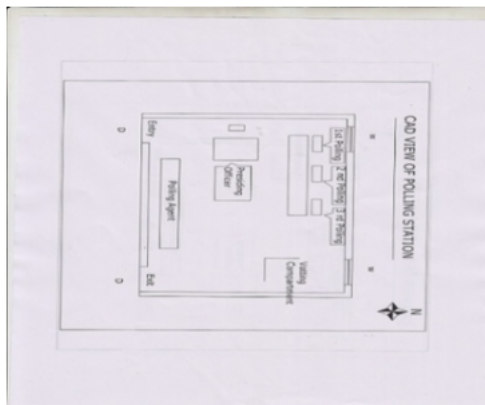

নির্বাচক নিবন্ধন আধিকারিকের স্বাক্ষর

Nazri Naksha

Google Map View

Polling Station Building Front View

Polling Station Front View

Cad View

Key MAP View

| | | | | | |
|---|------------------|--|------------------|--|------------------|
| 1 নাম : টুসুবালা কুস্তকার স্বামীর নাম: হরিপদ কুস্তকার বাড়ির নং : n0009 বয়স : 55 লিঙ্গ : মহিলা | WB/35/241/096182 | 2 নাম : তিলকা কুস্তকার স্বামীর নাম: রবিন কুস্তকার বাড়ির নং : n0009 বয়স : 45 লিঙ্গ : মহিলা | KFG3013919 | 3 নাম : মালতী কুস্তকার স্বামীর নাম: মঙ্গল কুস্তকার বাড়ির নং : n0012 বয়স : 61 লিঙ্গ : মহিলা | WB/35/241/096038 |
| 4 নাম : জবা কুস্তকার স্বামীর নাম: যাদব কুস্তকার বাড়ির নং : n0013 বয়স : 42 লিঙ্গ : মহিলা | ZJZ1244821 | 5 নাম : যাদব কুস্তকার পিতার নাম: বিরিধী কুস্তকার বাড়ির নং : n0013 বয়স : 46 লিঙ্গ : পুরুষ | KFG3013877 | 6 নাম : মাধব কুস্তকার পিতার নাম: বিরিধী কুস্তকার বাড়ির নং : n0013 বয়স : 45 লিঙ্গ : পুরুষ | KFG3013869 |
| 7 নাম : জঙ্গল কুস্তকার পিতার নাম: নরহরি কুস্তকার বাড়ির নং : n0013 বয়স : 66 লিঙ্গ : পুরুষ | WB/35/241/096342 | 8 নাম : মধুসূদন কুস্তকার পিতার নাম: বিরিধী কুস্তকার বাড়ির নং : n0013 বয়স : 51 লিঙ্গ : পুরুষ | WB/35/241/096166 | 9 নাম : সুনিতা কুস্তকার স্বামীর নাম: বিরিধী কুস্তকার বাড়ির নং : n0013 বয়স : 67 লিঙ্গ : মহিলা | ZJZ2824100 |
| 10 নাম : কবিতা কুস্তকার স্বামীর নাম: শ্রীকান্ত কুস্তকার বাড়ির নং : n0012 বয়স : 37 লিঙ্গ : মহিলা | ZJZ1404383 | 11 নাম : শ্রীকান্ত কুস্তকার পিতার নাম: মঙ্গল কুস্তকার বাড়ির নং : n0012 বয়স : 42 লিঙ্গ : পুরুষ | KFG3013844 | 12 নাম : চন্দনা বাড়রী স্বামীর নাম: সুবোধ বাড়রী বাড়ির নং : n0012 বয়স : 54 লিঙ্গ : মহিলা | WB/35/241/096161 |
| 13 নাম : লক্ষীকান্ত কুস্তকার পিতার নাম: মঙ্গল কুস্তকার বাড়ির নং : n0012 বয়স : 36 লিঙ্গ : পুরুষ | KFG3821154 | 14 নাম : রবিন কুস্তকার পিতার নাম: হরিপদ কুস্তকার বাড়ির নং : n0009 বয়স : 51 লিঙ্গ : পুরুষ | KFG3013901 | 15 নাম : সঞ্জু কুস্তকার মায়ের নাম: টুসুবালা কুস্তকার বাড়ির নং : n0009 বয়স : 30 লিঙ্গ : পুরুষ | ZJZ1786714 |
| 16 নাম : অপু কুস্তকার স্বামীর নাম: সঞ্জু কুস্তকার বাড়ির নং : n0009 বয়স : 26 লিঙ্গ : মহিলা | ZJZ2229193 | 17 নাম : মিনতী কুস্তকার স্বামীর নাম: দীনবন্ধু কুস্তকার বাড়ির নং : n0011 বয়স : 47 লিঙ্গ : মহিলা | KFG3013927 | 18 নাম : সারথী কুস্তকার স্বামীর নাম: লক্ষীকান্ত কুস্তকার বাড়ির নং : N0012 বয়স : 24 লিঙ্গ : মহিলা | ZJZ2418416 |
| 19 নাম : পতিতপাবন কুস্তকার পিতার নাম: রবিন কুস্তকার বাড়ির নং : N0009 বয়স : 24 লিঙ্গ : পুরুষ | ZJZ2416899 | 20 নাম : সোমা কুস্তকার পিতার নাম: মধুসূদন কুস্তকার বাড়ির নং : এন0013 বয়স : 22 লিঙ্গ : মহিলা | ZJZ2559896 | 21 নাম : বন কুস্তকার স্বামীর নাম: মধুসূদন কুস্তকার বাড়ির নং : n0013 বয়স : 46 লিঙ্গ : মহিলা | KFG3013885 |
| 22 নাম : আলো বাড়রী স্বামীর নাম: বিষ্ণু বাড়রী বাড়ির নং : এন0046 বয়স : 27 লিঙ্গ : মহিলা | ZJZ2703023 | 23 নাম : সম্পদ কুস্তকার পিতার নাম: দীনবন্ধু কুস্তকার বাড়ির নং : এন0011 বয়স : 22 লিঙ্গ : পুরুষ | ZJZ2560092 | 24 নাম : মামনী কুস্তকার স্বামীর নাম: মাধব কুস্তকার বাড়ির নং : এন0013 বয়স : 29 লিঙ্গ : মহিলা | WNN1841550 |
| 25 নাম : হীরক কুস্তকার পিতার নাম: যাদব কুস্তকার বাড়ির নং : এন0013 বয়স : 22 লিঙ্গ : পুরুষ | ZJZ2577302 | 26 নাম : অমিত কুস্তকার পিতার নাম: মাধব কুস্তকার বাড়ির নং : এন0013 বয়স : 22 লিঙ্গ : পুরুষ | ZJZ2639219 | 27 নাম : তিলক গুরু পিতার নাম: অমর গুরু বাড়ির নং : n0073 বয়স : 33 লিঙ্গ : পুরুষ | ZJZ1565316 |
| 28 নাম : স্নেহা গুরু পিতার নাম: সনৎ গুরু বাড়ির নং : N0027 বয়স : 24 লিঙ্গ : মহিলা | ZJZ2418960 | 29 নাম : সুগন্ধা গুরু পিতার নাম: অরুণ কুমার গুরু বাড়ির নং : এন0028 বয়স : 22 লিঙ্গ : মহিলা | ZJZ2560423 | 30 নাম : সুমনা চক্রবর্তী পিতার নাম: সুকুমার চক্রবর্তী বাড়ির নং : এন0038 বয়স : 33 লিঙ্গ : মহিলা | ZJZ1645423 |