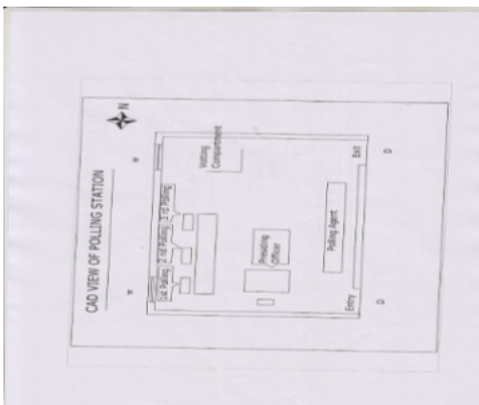

নির্বাচক নিবন্ধন আধিকারিকের স্বাক্ষর

Nazri Naksha

Google Map View

Polling Station Building Front View

Polling Station Front View

Cad View

Key MAP View

1 নাম : রাজু কোড়া পিতার নাম: অনিল কোড়া বাড়ির নং : এন0019 বয়স : 32 লিঙ্গ : পুরুষ	NAZ1017102 ফটো উপলব্ধ	2 নাম : শোভা মুদি স্বামীর নাম: স্বপন মুদি বাড়ির নং : n0019 বয়স : 29 লিঙ্গ : মহিলা	ZJZ2229458 ফটো উপলব্ধ	3 নাম : স্বপন মুদি পিতার নাম: আশু মুদি বাড়ির নং : n0019 বয়স : 39 লিঙ্গ : পুরুষ	KFG3450863 ফটো উপলব্ধ
4 নাম : শ্রাবনী মুদি স্বামীর নাম: তপন মুদি বাড়ির নং : n0019 বয়স : 39 লিঙ্গ : মহিলা	KFG3450939 ফটো উপলব্ধ	5 নাম : তপন মুদি পিতার নাম: আশু মুদি বাড়ির নং : n0019 বয়স : 42 লিঙ্গ : পুরুষ	KFG2987410 ফটো উপলব্ধ	6 নাম : ফুডকী মুদি অন্যান্য: আশু মুদি বাড়ির নং : n0019 বয়স : 66 লিঙ্গ : মহিলা	WB/35/241/075090 ফটো উপলব্ধ
7 নাম : অনিল কোড়া পিতার নাম: লুধু কোড়া বাড়ির নং : এন0019 বয়স : 68 লিঙ্গ : পুরুষ	GDV1169655 ফটো উপলব্ধ	8 নাম : জিতেন কোড়া পিতার নাম: অনিল কোড়া বাড়ির নং : এন0019 বয়স : 38 লিঙ্গ : পুরুষ	NAZ0941807 ফটো উপলব্ধ	9 নাম : সুলোচনা কোড়া স্বামীর নাম: অনিল কোড়া বাড়ির নং : এন0019 বয়স : 60 লিঙ্গ : মহিলা	GDV1169648 ফটো উপলব্ধ
10 নাম : রঞ্জনা গরাঁই পিতার নাম: শ্যামল গরাঁই বাড়ির নং : লালপুর বয়স : 28 লিঙ্গ : মহিলা	ZRQ1696160 ফটো উপলব্ধ	11 নাম : আল্পনা গরাঁই পিতার নাম: জাপান গরাঁই বাড়ির নং : n0234 বয়স : 27 লিঙ্গ : মহিলা	ZJZ2156248 ফটো উপলব্ধ	12 নাম : উজ্জ্বল গরাঁই মায়ের নাম: শান্তি গরাঁই বাড়ির নং : এন00 বয়স : 42 লিঙ্গ : পুরুষ	KFG2910511 ফটো উপলব্ধ
13 নাম : পার্থ সারথি গোস্বামী পিতার নাম: মানিকলাল গোস্বামী বাড়ির নং : n0231 বয়স : 52 লিঙ্গ : পুরুষ	ZJZ2347086 ফটো উপলব্ধ	14 নাম : বিজলা বাউরী স্বামীর নাম: বরণ বাউরী বাড়ির নং : n0003 বয়স : 61 লিঙ্গ : মহিলা	WB/35/241/075146 ফটো উপলব্ধ	15 নাম : বরণ বাউরী পিতার নাম: কালিপদ বাউরী বাড়ির নং : n0003 বয়স : 64 লিঙ্গ : পুরুষ	WB/35/241/075388 ফটো উপলব্ধ
16 নাম : শিবানী বাউরী স্বামীর নাম: যশী বাউরী বাড়ির নং : n0002 বয়স : 49 লিঙ্গ : মহিলা	WB/35/241/075178 ফটো উপলব্ধ	17 নাম : ফুলনদেবী বাউরী স্বামীর নাম: উত্তম বাউরী বাড়ির নং : n0002 বয়স : 41 লিঙ্গ : মহিলা	ZJZ1787100 ফটো উপলব্ধ	18 নাম : উত্তম বাউরী পিতার নাম: মানিক বাউরী বাড়ির নং : n0002 বয়স : 44 লিঙ্গ : পুরুষ	KFG2985224 ফটো উপলব্ধ
19 নাম : আরতি বাউরী স্বামীর নাম: মানিক বাউরী বাড়ির নং : n0002 বয়স : 74 লিঙ্গ : মহিলা	WB/35/241/075170 ফটো উপলব্ধ	20 নাম : গীতা বাউরী মায়ের নাম: শিবানী বাউরী বাড়ির নং : এন0002 বয়স : 21 লিঙ্গ : মহিলা	ZJZ2721140 ফটো উপলব্ধ	21 নাম : সুষমা বাউরী স্বামীর নাম: গৌতম বাউরী বাড়ির নং : n0003 বয়স : 42 লিঙ্গ : মহিলা	KFG3818119 ফটো উপলব্ধ
22 নাম : গৌতম বাউরী পিতার নাম: বরুণ বাউরী বাড়ির নং : n0003 বয়স : 38 লিঙ্গ : পুরুষ	ZJZ0225722 ফটো উপলব্ধ	23 নাম : প্রদীপ বাউরী পিতার নাম: গৌতম বাউরী বাড়ির নং : 0003 বয়স : 20 লিঙ্গ : পুরুষ	ZJZ2749653 ফটো উপলব্ধ	24 নাম : হারু বাউরী পিতার নাম: কালিপদ বাউরী বাড়ির নং : n0004 বয়স : 59 লিঙ্গ : পুরুষ	WB/35/241/075640 ফটো উপলব্ধ
25 নাম : জ্যোত্স্না বাউরী স্বামীর নাম: হারু বাউরী বাড়ির নং : n0004 বয়স : 53 লিঙ্গ : মহিলা	WB/35/241/075169 ফটো উপলব্ধ	26 নাম : রবি বাউরী পিতার নাম: কীর্তন বাউরী বাড়ির নং : n0005 বয়স : 49 লিঙ্গ : পুরুষ	WB/35/241/075634 ফটো উপলব্ধ	27 নাম : ছায়া বাউরী স্বামীর নাম: রবি বাউরী বাড়ির নং : n0005 বয়স : 46 লিঙ্গ : মহিলা	KFG2462950 ফটো উপলব্ধ
28 নাম : জানকী বাউরী স্বামীর নাম: তারাপদ বাউরী বাড়ির নং : n0006 বয়স : 66 লিঙ্গ : মহিলা	WB/35/241/075173 ফটো উপলব্ধ	29 নাম : জীবনজুড়া বাউরী পিতার নাম: যতি বাউরী বাড়ির নং : n0007 বয়স : 61 লিঙ্গ : পুরুষ	WB/35/241/075322 ফটো উপলব্ধ	30 নাম : উষা বাউরী স্বামীর নাম: জীবন বাউরী বাড়ির নং : n0007 বয়স : 56 লিঙ্গ : মহিলা	WB/35/241/075181 ফটো উপলব্ধ