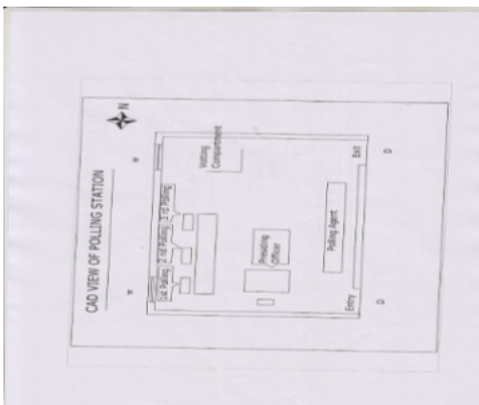

নির্বাচক নিবন্ধন আধিকারিকের স্বাক্ষর

Nazri Naksha

Google Map View

Polling Station Building Front View

Polling Station Front View

Cad View

Key MAP View

1 নাম : অবনী কর্মকার পিতার নাম: চিনিবাস কর্মকার বাড়ির নং : n0101 বয়স : 66 লিঙ্গ : পুরুষ	WB/35/241/018667	ফটো উপলব্ধ	2 নাম : যুধিষ্ঠীর কর্মকার পিতার নাম: অবনী কর্মকার বাড়ির নং : n0101 বয়স : 29 লিঙ্গ : পুরুষ	ZJZ1916741	ফটো উপলব্ধ	3 নাম : করুণা কর্মকার স্বামীর নাম: পতিতপাবন কর্মকার বাড়ির নং : n0073 বয়স : 68 লিঙ্গ : মহিলা	WB/35/241/018559	ফটো উপলব্ধ
4 নাম : তিলকা কর্মকার স্বামীর নাম: গোপাল কর্মকার বাড়ির নং : n0101 বয়স : 51 লিঙ্গ : মহিলা	WB/35/241/018408	ফটো উপলব্ধ	5 নাম : গোপাল কর্মকার পিতার নাম: চিনিবাস কর্মকার বাড়ির নং : n0101 বয়স : 55 লিঙ্গ : পুরুষ	KFG2093318	ফটো উপলব্ধ	6 নাম : হরেকৃষ্ণ কর্মকার পিতার নাম: অবনী কর্মকার বাড়ির নং : n0101 বয়স : 40 লিঙ্গ : পুরুষ	KFG3444106	ফটো উপলব্ধ
7 নাম : মঙ্গলা কর্মকার স্বামীর নাম: অবনী কর্মকার বাড়ির নং : n0101 বয়স : 61 লিঙ্গ : মহিলা	WB/35/241/018547	ফটো উপলব্ধ	8 নাম : অর্জুন কর্মকার পিতার নাম: পতিতপাবন কর্মকার বাড়ির নং : n0073 বয়স : 33 লিঙ্গ : পুরুষ	ZJZ1755933	ফটো উপলব্ধ	9 নাম : সরমা কর্মকার স্বামীর নাম: অর্জুন কর্মকার বাড়ির নং : না বয়স : 24 লিঙ্গ : মহিলা	ZJZ2748929	ফটো উপলব্ধ
10 নাম : শ্রীমতী মূর্খু স্বামীর নাম: মার্গারাম মূর্খু বাড়ির নং : রায়বাঁধ বয়স : 31 লিঙ্গ : মহিলা	ZRQ1488840	ফটো উপলব্ধ	11 নাম : শিশু কর্মকার স্বামীর নাম: হরেকৃষ্ণ কর্মকার বাড়ির নং : n0101 বয়স : 26 লিঙ্গ : মহিলা	ZJZ2193696	ফটো উপলব্ধ	12 নাম : সরস্বতী গরুই স্বামীর নাম: সৌমিত্র গরুই বাড়ির নং : n0032 বয়স : 43 লিঙ্গ : মহিলা	KFG2943306	ফটো উপলব্ধ
13 নাম : সুব্রত গরুই পিতার নাম: ধীরেন্দ্রনাথ গরুই বাড়ির নং : n0032 বয়স : 56 লিঙ্গ : পুরুষ	WB/35/241/018438	ফটো উপলব্ধ	14 নাম : শঙ্কর গরুই পিতার নাম: রাজেন্দ্রনাথ গরুই বাড়ির নং : n0013 বয়স : 67 লিঙ্গ : পুরুষ	WB/35/241/018524	ফটো উপলব্ধ	15 নাম : সুচিত্রা গরুই স্বামীর নাম: সুজীত গরুই বাড়ির নং : এন0013 বয়স : 29 লিঙ্গ : মহিলা	ZJZ2468916	ফটো উপলব্ধ
16 নাম : চম্পা গরুই স্বামীর নাম: সুব্রত গরুই বাড়ির নং : n0032 বয়স : 48 লিঙ্গ : মহিলা	KFG2079978	ফটো উপলব্ধ	17 নাম : সত্যব্রত গরুই পিতার নাম: ধীরেন্দ্র নাথ গরুই বাড়ির নং : n0032 বয়স : 49 লিঙ্গ : পুরুষ	WB/35/241/018240	ফটো উপলব্ধ	18 নাম : মামনি গরুই স্বামীর নাম: অভিজিত গরুই বাড়ির নং : N0013 বয়স : 25 লিঙ্গ : মহিলা	ZJZ2378172	ফটো উপলব্ধ
19 নাম : দীপা গরুই স্বামীর নাম: তপন কুমার গরুই বাড়ির নং : n0013 বয়স : 60 লিঙ্গ : মহিলা	WB/35/241/018362	ফটো উপলব্ধ	20 নাম : পুষ্প গরুই স্বামীর নাম: শঙ্করচন্দ্র গরুই বাড়ির নং : n0013 বয়স : 61 লিঙ্গ : মহিলা	WB/35/241/018361	ফটো উপলব্ধ	21 নাম : সৌমিত্র গরুই পিতার নাম: ধীরেন্দ্রনাথ গরুই বাড়ির নং : n0032 বয়স : 51 লিঙ্গ : পুরুষ	WB/35/241/018036	ফটো উপলব্ধ
22 নাম : তপন কুমার গরুই পিতার নাম: রাজেন্দ্র গরুই বাড়ির নং : n0013 বয়স : 64 লিঙ্গ : পুরুষ	WB/35/241/018534	ফটো উপলব্ধ	23 নাম : অভিজিত গরুই পিতার নাম: তপন কুমার গরুই বাড়ির নং : n0013 বয়স : 40 লিঙ্গ : পুরুষ	KFG2943298	ফটো উপলব্ধ	24 নাম : ছবিরানী গরুই স্বামীর নাম: ধীরেন্দ্রনাথ গরুই বাড়ির নং : n0032 বয়স : 71 লিঙ্গ : মহিলা	WB/35/241/018080	ফটো উপলব্ধ
25 নাম : সুজিত গরুই পিতার নাম: শঙ্কর গরুই বাড়ির নং : n0013 বয়স : 41 লিঙ্গ : পুরুষ	KFG2943280	ফটো উপলব্ধ	26 নাম : সোনালী গরুই স্বামীর নাম: সত্যব্রত গরুই বাড়ির নং : n0032 বয়স : 39 লিঙ্গ : মহিলা	KFG3764818	ফটো উপলব্ধ	27 নাম : স্মৃতি গরুই পিতার নাম: সৌমিত্র গরুই বাড়ির নং : রায়বাঁধ নিচ পাড়া বয়স : 21 লিঙ্গ : মহিলা	ZJZ2727865	ফটো উপলব্ধ
28 নাম : অপর্ণা গরুই স্বামীর নাম: নন্দদুলাল গরুই বাড়ির নং : n0025 বয়স : 37 লিঙ্গ : মহিলা	ZJZ1212505	ফটো উপলব্ধ	29 নাম : শিরাম গরুই পিতার নাম: সনাতন গরুই বাড়ির নং : n0030 বয়স : 59 লিঙ্গ : পুরুষ	ZJZ0021907	ফটো উপলব্ধ	30 নাম : নন্দদুলাল গরুই পিতার নাম: সীতারাম গরুই বাড়ির নং : n0025 বয়স : 48 লিঙ্গ : পুরুষ	KFG2094498	ফটো উপলব্ধ