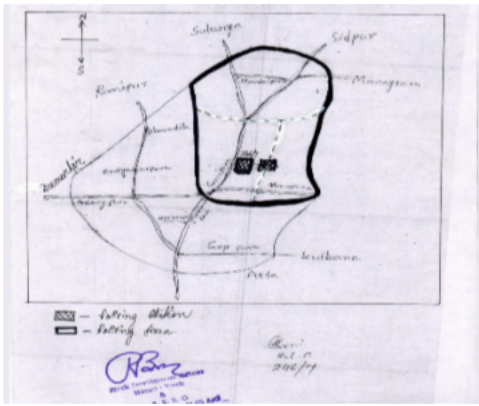

Nazri Naksha