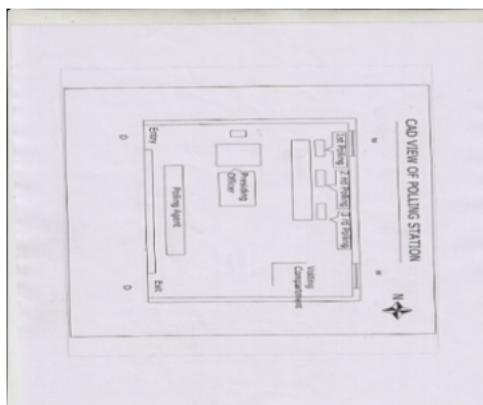

নির্বাচক নিবন্ধন আধিকারিকের স্বাক্ষর

Nazri Naksha

Google Map View

Polling Station Building Front View

Polling Station Front View

Cad View

Key MAP View

1 নাম : বার্ণি (মুর্মু) মান্ডি স্বামীর নাম: মহাদেব মান্ডি বাড়ির নং : এন00 বয়স : 29 লিঙ্গ : মহিলা	ZJZ2490043 ফটো উপলব্ধ	2 নাম : জননী কিস্কু স্বামীর নাম: বুধন কিস্কু বাড়ির নং : n0090 বয়স : 56 লিঙ্গ : মহিলা	WB/35/241/093210 ফটো উপলব্ধ	3 নাম : মাকু মাণ্ডি পিতার নাম: মনা মাণ্ডি বাড়ির নং : n0090 বয়স : 54 লিঙ্গ : মহিলা	KFG3009461 ফটো উপলব্ধ
4 নাম : ফুলচাঁদ সরেন পিতার নাম: সম সরেন বাড়ির নং : n0090 বয়স : 39 লিঙ্গ : মহিলা	ZJZ1788058 ফটো উপলব্ধ	5 নাম : সুনিতা সোরেন স্বামীর নাম: ফুলচাঁদ সোরেন বাড়ির নং : n0090 বয়স : 32 লিঙ্গ : মহিলা	ZJZ1932904 ফটো উপলব্ধ	6 নাম : সুকলাল মাঝি পিতার নাম: মনা মাঝি বাড়ির নং : n0090 বয়স : 51 লিঙ্গ : পুরুষ	ZJZ2360360 ফটো উপলব্ধ
7 নাম : পশুপতি কোড়া পিতার নাম: অপিন্দ কোড়া বাড়ির নং : এন00 বয়স : 56 লিঙ্গ : পুরুষ	ZJZ2490001 ফটো উপলব্ধ	8 নাম : কল্যাণী কোড়া স্বামীর নাম: পশুপতি কোড়া বাড়ির নং : এন00 বয়স : 31 লিঙ্গ : মহিলা	ZJZ2490068 ফটো উপলব্ধ	9 নাম : দীপক কোড়া পিতার নাম: পশুপতি কোড়া বাড়ির নং : এন00 বয়স : 46 লিঙ্গ : পুরুষ	ZJZ2489839 ফটো উপলব্ধ
10 নাম : অপর্ণা কোরা স্বামীর নাম: দীপক কোড়া বাড়ির নং : এন00 বয়স : 39 লিঙ্গ : মহিলা	ZJZ2489953 ফটো উপলব্ধ	11 নাম : শ্রীরাম গরাঁই পিতার নাম: গোবিন্দ গরাঁই বাড়ির নং : n0029 বয়স : 28 লিঙ্গ : পুরুষ	ZJZ2127579 ফটো উপলব্ধ	12 নাম : গোপাল গাঁরাই পিতার নাম: গোবিন্দ গাঁরাই বাড়ির নং : এন0029 বয়স : 22 লিঙ্গ : পুরুষ	ZJZ2559425 ফটো উপলব্ধ
13 নাম : বিজলা গরাঁই স্বামীর নাম: মদন গরাঁই বাড়ির নং : n0043 বয়স : 76 লিঙ্গ : মহিলা	WB/35/241/093039 ফটো উপলব্ধ	14 নাম : মদন গরাঁই পিতার নাম: গোলক গরাঁই বাড়ির নং : n0043 বয়স : 81 লিঙ্গ : পুরুষ	WB/35/241/093047 ফটো উপলব্ধ	15 নাম : ভাদু গরাঁই স্বামীর নাম: সুভাষ গরাঁই বাড়ির নং : n0030 বয়স : 50 লিঙ্গ : মহিলা	WB/35/241/093223 ফটো উপলব্ধ
16 নাম : সুভাষ গরাঁই পিতার নাম: সুধীর গরাঁই বাড়ির নং : n0030 বয়স : 56 লিঙ্গ : পুরুষ	KFG3009511 ফটো উপলব্ধ	17 নাম : সম্পূর্ণা গরাঁই স্বামীর নাম: বাদল গরাঁই বাড়ির নং : n0030 বয়স : 51 লিঙ্গ : মহিলা	WB/35/241/093197 ফটো উপলব্ধ	18 নাম : বাদল গরাঁই পিতার নাম: সুধীর গরাঁই বাড়ির নং : n0030 বয়স : 59 লিঙ্গ : পুরুষ	WB/35/241/093523 ফটো উপলব্ধ
19 নাম : চাপা গরাঁই স্বামীর নাম: সুধীর গরাঁই বাড়ির নং : n0030 বয়স : 86 লিঙ্গ : মহিলা	WB/35/241/093253 ফটো উপলব্ধ	20 নাম : আন্না গরাঁই স্বামীর নাম: গোবিন্দ গরাঁই বাড়ির নং : n0029 বয়স : 37 লিঙ্গ : মহিলা	ZJZ1661198 ফটো উপলব্ধ	21 নাম : অঞ্জনা গরাঁই স্বামীর নাম: চণ্ডী গরাঁই বাড়ির নং : n0029 বয়স : 51 লিঙ্গ : মহিলা	WB/35/241/093699 ফটো উপলব্ধ
22 নাম : গোবিন্দ গরাঁই পিতার নাম: মুচিরাম গরাঁই বাড়ির নং : n0029 বয়স : 50 লিঙ্গ : পুরুষ	KFG3009529 ফটো উপলব্ধ	23 নাম : চণ্ডীচরণ গরাঁই পিতার নাম: মুচিরাম গরাঁই বাড়ির নং : n0029 বয়স : 56 লিঙ্গ : পুরুষ	WB/35/241/093501 ফটো উপলব্ধ	24 নাম : বুস্পা গরাঁই স্বামীর নাম: পরিমল গরাঁই বাড়ির নং : n0030 বয়স : 34 লিঙ্গ : মহিলা	ZJZ1661123 ফটো উপলব্ধ
25 নাম : পরিমল গরাংই পিতার নাম: বাদল গরাংই বাড়ির নং : পর্কতপুর বয়স : 39 লিঙ্গ : পুরুষ	KFG3452349 ফটো উপলব্ধ	26 নাম : পিযুষকান্তি গরাঁই পিতার নাম: চণ্ডীচরণ গরাঁই বাড়ির নং : n0029 বয়স : 28 লিঙ্গ : পুরুষ	ZJZ2023760 ফটো উপলব্ধ	27 নাম : সুমিত্রা টুডু স্বামীর নাম: শ্যামলাল টুডু বাড়ির নং : n0017 বয়স : 55 লিঙ্গ : মহিলা	WB/35/241/093357 ফটো উপলব্ধ
28 নাম : সোমলাল টুডু পিতার নাম: ভোলা টুডু বাড়ির নং : n0017 বয়স : 58 লিঙ্গ : পুরুষ	WB/35/241/093207 ফটো উপলব্ধ	29 নাম : আদিনাথ টুডু পিতার নাম: সোমলাল টুডু বাড়ির নং : n0017 বয়স : 28 লিঙ্গ : পুরুষ	ZJZ2023836 ফটো উপলব্ধ	30 নাম : লবিন টুডু পিতার নাম: সোমলাল টুডু বাড়ির নং : n0017 বয়স : 27 লিঙ্গ : পুরুষ	ZJZ2182251 ফটো উপলব্ধ