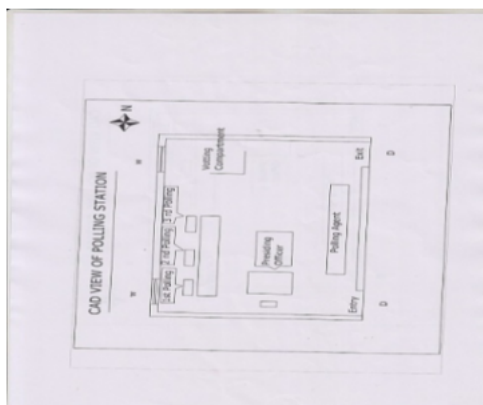

নির্বাচক নিবন্ধন আধিকারিকের স্বাক্ষর

Nazri Naksha

Google Map View

Polling Station Building Front View

Polling Station Front View

Cad View

Key MAP View

1 নাম : নাজমা খাতুন স্বামীর নাম: খুরসিদ আলম বাড়ির নং : n0089 বয়স : 49 লিঙ্গ : মহিলা	KFG2061497 ফটো উপলব্ধ	2 নাম : গুলসন খাতুন স্বামীর নাম: মহঃ মুক্তার আলম বাড়ির নং : n0089 বয়স : 44 লিঙ্গ : মহিলা	KFG3451788 ফটো উপলব্ধ	3 নাম : সামিম আনসারি পিতার নাম: মুস্তাক আনসারি বাড়ির নং : n0090 বয়স : 49 লিঙ্গ : পুরুষ	KFG3001815 ফটো উপলব্ধ
4 নাম : সাবিনা খাতুন স্বামীর নাম: সামিম আনসারী বাড়ির নং : n0090 বয়স : 39 লিঙ্গ : মহিলা	ZJZ1662584 ফটো উপলব্ধ	5 নাম : নুরজাহান বিবি স্বামীর নাম: সিরাজ আনসারী বাড়ির নং : n0090 বয়স : 38 লিঙ্গ : মহিলা	ZJZ1662576 ফটো উপলব্ধ	6 নাম : মহঃ মুক্তার আলম পিতার নাম: মহম্মাদ রেজাক বাড়ির নং : n0089 বয়স : 47 লিঙ্গ : পুরুষ	KFG2061380 ফটো উপলব্ধ
7 নাম : সাগর দে পিতার নাম: দ্বিজপদ দে বাড়ির নং : n0089 বয়স : 44 লিঙ্গ : পুরুষ	KFG3001476 ফটো উপলব্ধ	8 নাম : রুম্পা দে স্বামীর নাম: সাগর দে বাড়ির নং : n0089 বয়স : 35 লিঙ্গ : মহিলা	ZJZ1662642 ফটো উপলব্ধ	9 নাম : মেরাজ আনসারী পিতার নাম: মুস্তাক আনসারি বাড়ির নং : n0090 বয়স : 48 লিঙ্গ : পুরুষ	KFG3001823 ফটো উপলব্ধ
10 নাম : আফসানা খাতুন স্বামীর নাম: মেরাজ আনসারী বাড়ির নং : n0090 বয়স : 38 লিঙ্গ : মহিলা	AOJ1592435 ফটো উপলব্ধ	11 নাম : সরফরাজ আলম পিতার নাম: মোহম্মাদ খুরশিদ আলম বাড়ির নং : না বয়স : 24 লিঙ্গ : পুরুষ	ZJZ2374718 ফটো উপলব্ধ	12 নাম : শাহিন পরভীন পিতার নাম: মহঃ খুরসিদ আলম বাড়ির নং : এন0089 বয়স : 23 লিঙ্গ : মহিলা	ZJZ2450484 ফটো উপলব্ধ
13 নাম : রুকসার পারভিন পিতার নাম: মহঃ মুক্তার আলম বাড়ির নং : এন0000 বয়স : 20 লিঙ্গ : মহিলা	ZJZ2692663 ফটো উপলব্ধ	14 নাম : মহঃ তৌফিক আলম পিতার নাম: মহঃ খুরশিদ আলম বাড়ির নং : না বয়স : 20 লিঙ্গ : পুরুষ	ZJZ2739548 ফটো উপলব্ধ	15 নাম : নাসিন সাব্বা পিতার নাম: সামিম আনসারী বাড়ির নং : 90 বয়স : 25 লিঙ্গ : মহিলা	ZJZ2265056 ফটো উপলব্ধ
16 নাম : ওয়াসীম আনসারী পিতার নাম: সামিম আনসারী বাড়ির নং : এন0090 বয়স : 21 লিঙ্গ : পুরুষ	ZJZ2639391 ফটো উপলব্ধ	17 নাম : সিরাজ আনসারি পিতার নাম: মুস্তাক আনসারি বাড়ির নং : n0090 বয়স : 47 লিঙ্গ : পুরুষ	KFG3569316 ফটো উপলব্ধ	18 নাম : মিথুন মন্ডল অজিত মন্ডল পিতার নাম: অজিত মন্ডল বাড়ির নং : n0039 বয়স : 39 লিঙ্গ : পুরুষ	KFG3451663 ফটো উপলব্ধ
19 নাম : চিত্তরঞ্জন অধিকারী পিতার নাম: ভূতনাথ অধিকারী বাড়ির নং : n0001 বয়স : 57 লিঙ্গ : পুরুষ	KFG3002029 ফটো উপলব্ধ	20 নাম : পিয়ালী অধিকারী স্বামীর নাম: মৃত্যুঞ্জয় অধিকারী বাড়ির নং : n0001 বয়স : 28 লিঙ্গ : মহিলা	ZJZ2025096 ফটো উপলব্ধ	21 নাম : মৃত্যুঞ্জয় অধিকারী পিতার নাম: শিবাজী অধিকারী বাড়ির নং : n0001 বয়স : 35 লিঙ্গ : পুরুষ	ZJZ1248145 ফটো উপলব্ধ
22 নাম : সীমা অধিকারী স্বামীর নাম: শিবাজী অধিকারী বাড়ির নং : n0001 বয়স : 57 লিঙ্গ : মহিলা	WB/35/241/087277 ফটো উপলব্ধ	23 নাম : শিবাজী অধিকারী পিতার নাম: ভূতনাথ অধিকারী বাড়ির নং : n0001 বয়স : 65 লিঙ্গ : পুরুষ	WB/35/241/087044 ফটো উপলব্ধ	24 নাম : সুলেখা অধিকারী স্বামীর নাম: সঞ্জয় অধিকারী বাড়ির নং : n0001 বয়স : 35 লিঙ্গ : মহিলা	ZJZ1248152 ফটো উপলব্ধ
25 নাম : সঞ্জয় অধিকারী পিতার নাম: চিত্তরঞ্জন অধিকারী বাড়ির নং : n0001 বয়স : 40 লিঙ্গ : পুরুষ	KFG3005311 ফটো উপলব্ধ	26 নাম : লতিকা অধিকারী স্বামীর নাম: চিত্তরঞ্জন অধিকারী বাড়ির নং : n0001 বয়স : 65 লিঙ্গ : মহিলা	WB/35/241/087276 ফটো উপলব্ধ	27 নাম : বংশীধর আঢ়া পিতার নাম: বিশ্বনাথ আঢ়া বাড়ির নং : n0071 বয়স : 76 লিঙ্গ : পুরুষ	WB/35/241/087574 ফটো উপলব্ধ
28 নাম : প্রিয়রঞ্জন আঢ়া পিতার নাম: তাপস কুমার আঢ়া বাড়ির নং : n0070 বয়স : 34 লিঙ্গ : পুরুষ	ZJZ1405919 ফটো উপলব্ধ	29 নাম : শোভা আঢ়া স্বামীর নাম: রাজেশ্বর কুমার আঢ়া বাড়ির নং : n0070 বয়স : 43 লিঙ্গ : মহিলা	ZJZ0244244 ফটো উপলব্ধ	30 নাম : অঞ্জনা আঢ়া স্বামীর নাম: বিদ্যুৎ আঢ়া বাড়ির নং : n0071 বয়স : 41 লিঙ্গ : মহিলা	ZJZ0244350 ফটো উপলব্ধ