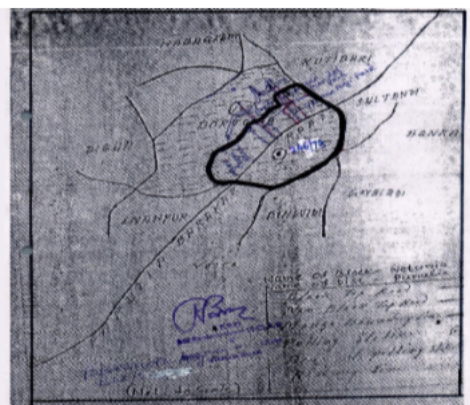

Nazri Naksha