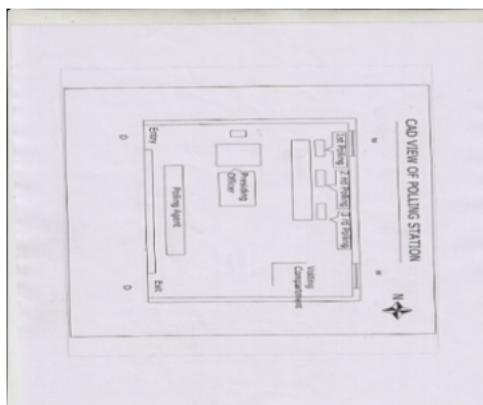

নির্বাচক নিবন্ধন আধিকারিকের স্বাক্ষর

Nazri Naksha

Google Map View

Polling Station Building Front View

Polling Station Front View

Cad View

Key MAP View

বিধানসভা নির্বাচনক্ষেত্রের নং, নাম : 246-রঘুনাথপুর