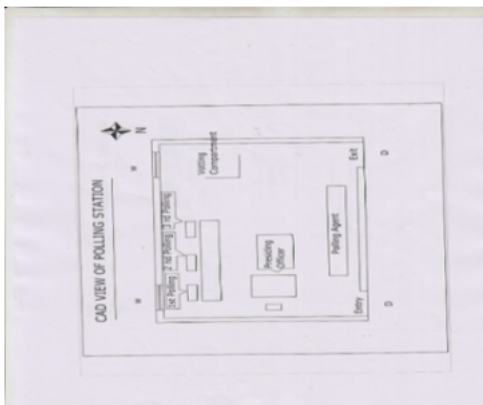

নির্বাচক নিবন্ধন আধিকারিকের স্বাক্ষর

Nazri Naksha

Google Map View

Polling Station Building Front View

Polling Station Front View

Cad View

Key MAP View

1 নাম : মহঃ পারওয়াজ মোসারফ আনসারী পিতার নাম: মহঃ তৌকির আনসারী বাড়ির নং : এন0238 বয়স : 24 লিঙ্গ : পুরুষ	ZJZ2466241 ফটো উপলব্ধ	2 নাম : বেলমণি কিস্কু মায়ের নাম: লক্ষ্মী কিস্কু বাড়ির নং : এন0105 বয়স : 33 লিঙ্গ : মহিলা	ZJZ2265809 ফটো উপলব্ধ	3 নাম : সত্যবতী কিস্কু পিতার নাম: ভান্দ কিস্কু বাড়ির নং : এন0106 বয়স : 26 লিঙ্গ : মহিলা	ZJZ2572493 ফটো উপলব্ধ
4 নাম : ফুলদেব কিস্কু পিতার নাম: সোম কিস্কু বাড়ির নং : এন0107 বয়স : 24 লিঙ্গ : পুরুষ	ZJZ2569697 ফটো উপলব্ধ	5 নাম : মমতা কিস্কু স্বামীর নাম: সুক কিস্কু বাড়ির নং : এন0117 বয়স : 30 লিঙ্গ : মহিলা	ZJZ2265734 ফটো উপলব্ধ	6 নাম : মার্শাল কিস্কু পিতার নাম: কালীচরণ কিস্কু বাড়ির নং : এন00 বয়স : 24 লিঙ্গ : পুরুষ	ZJZ2475994 ফটো উপলব্ধ
7 নাম : ফুলমণি কিস্কু টুডু স্বামীর নাম: রবিদ্রনাথ টুডু বাড়ির নং : মোটা বয়স : 26 লিঙ্গ : মহিলা	ZJZ2473692 ফটো উপলব্ধ	8 নাম : লেখনী কিস্কু বান্দে স্বামীর নাম: গণেশ কিস্কু বাড়ির নং : এন0113 বয়স : 29 লিঙ্গ : মহিলা	ZJZ2265718 ফটো উপলব্ধ	9 নাম : বৈদ্যনাথ টুডু মায়ের নাম: সুরধনি টুডু বাড়ির নং : এন0187 বয়স : 26 লিঙ্গ : পুরুষ	ZJZ2265403 ফটো উপলব্ধ
10 নাম : মনিকা টুডু কিস্কু স্বামীর নাম: সুকুমার কিস্কু বাড়ির নং : এন00 বয়স : 26 লিঙ্গ : মহিলা	ZJZ2476737 ফটো উপলব্ধ	11 নাম : যমুনা টুডু মুর্মু স্বামীর নাম: প্রসেনজীত মুর্মু বাড়ির নং : আনন্দপুর বয়স : 26 লিঙ্গ : মহিলা	ZJZ2476232 ফটো উপলব্ধ	12 নাম : মামনি বাউরী স্বামীর নাম: গৌরাজ বাউরী বাড়ির নং : n0084 বয়স : 37 লিঙ্গ : মহিলা	KFG3767753 ফটো উপলব্ধ
13 নাম : গঙ্গাধর বাউরী পিতার নাম: সত্যবান বাউরী বাড়ির নং : n0083 বয়স : 30 লিঙ্গ : পুরুষ	ZJZ1790674 ফটো উপলব্ধ	14 নাম : জগন্নাথ বাউরী পিতার নাম: প্রেম বাউরী বাড়ির নং : n0083 বয়স : 61 লিঙ্গ : পুরুষ	WB/35/241/081094 ফটো উপলব্ধ	15 নাম : মনোজ বাউরী পিতার নাম: গুনময় বাউরী বাড়ির নং : n0044 বয়স : 29 লিঙ্গ : পুরুষ	ZJZ1934223 ফটো উপলব্ধ
16 নাম : নিবাস বাউরী পিতার নাম: বিজয় বাউরী বাড়ির নং : n0044 বয়স : 49 লিঙ্গ : পুরুষ	WB/35/241/081054 ফটো উপলব্ধ	17 নাম : লিলাবতী বাউরী স্বামীর নাম: নিবাস বাউরী বাড়ির নং : n0044 বয়স : 38 লিঙ্গ : মহিলা	KFG3818978 ফটো উপলব্ধ	18 নাম : আশিষ বাউরী পিতার নাম: বিজয় বাউরী বাড়ির নং : n0044 বয়স : 39 লিঙ্গ : পুরুষ	KFG3818986 ফটো উপলব্ধ
19 নাম : ময়না বাউরী স্বামীর নাম: আশিষ বাউরী বাড়ির নং : n0044 বয়স : 31 লিঙ্গ : মহিলা	ZJZ1934256 ফটো উপলব্ধ	20 নাম : বৃজি বাউরী স্বামীর নাম: কালীপদ বাউরী বাড়ির নং : n0046 বয়স : 65 লিঙ্গ : মহিলা	KFG2993343 ফটো উপলব্ধ	21 নাম : রাজেস বাউরী পিতার নাম: কালীপদ বাউরী বাড়ির নং : n0046 বয়স : 33 লিঙ্গ : পুরুষ	ZJZ1406578 ফটো উপলব্ধ
22 নাম : মুক্তা বাউরী পিতার নাম: কালীপদ বাউরী বাড়ির নং : n0046 বয়স : 39 লিঙ্গ : পুরুষ	KFG3818788 ফটো উপলব্ধ	23 নাম : রতন বাউরী পিতার নাম: ফুচিরাম বাউরী বাড়ির নং : n0084 বয়স : 59 লিঙ্গ : পুরুষ	WB/35/241/081292 ফটো উপলব্ধ	24 নাম : করুণা বাউরী স্বামীর নাম: রতন বাউরী বাড়ির নং : n0084 বয়স : 55 লিঙ্গ : মহিলা	WB/35/241/081117 ফটো উপলব্ধ
25 নাম : পূর্ণিমা বাউরী স্বামীর নাম: নরেন বাউরী বাড়ির নং : n0084 বয়স : 63 লিঙ্গ : মহিলা	KFG3567427 ফটো উপলব্ধ	26 নাম : আদিত্য বাউরী মায়ের নাম: নরেন বাউরী বাড়ির নং : n0084 বয়স : 37 লিঙ্গ : পুরুষ	KFG3818879 ফটো উপলব্ধ	27 নাম : অপূর্ব বাউরী পিতার নাম: নরেন বাউরী বাড়ির নং : n0084 বয়স : 31 লিঙ্গ : পুরুষ	ZJZ1790567 ফটো উপলব্ধ
28 নাম : সমীর বাউরী মায়ের নাম: পূর্ণিমা বাউরী বাড়ির নং : n0084 বয়স : 34 লিঙ্গ : পুরুষ	ZJZ1406560 ফটো উপলব্ধ	29 নাম : ফুডকি বাউরী মায়ের নাম: সিদ্ধেশ্বর বাউরী বাড়ির নং : n0085 বয়স : 86 লিঙ্গ : মহিলা	WB/35/241/081105 ফটো উপলব্ধ	30 নাম : নিচেন বাউরী পিতার নাম: সিদ্ধেশ্বর বাউরী বাড়ির নং : n0085 বয়স : 53 লিঙ্গ : পুরুষ	WB/35/241/081152 ফটো উপলব্ধ