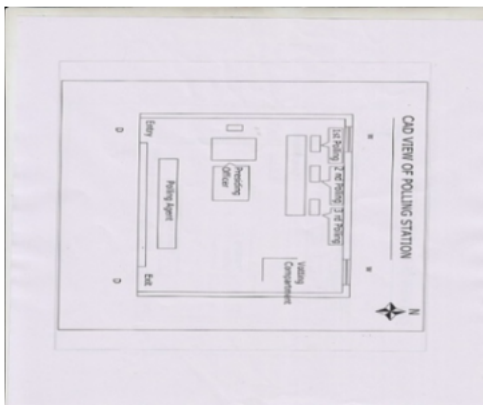

নির্বাচক নিবন্ধন আধিকারিকের স্বাক্ষর

Nazri Naksha

Google Map View

Polling Station Building Front View

Polling Station Front View

Cad View

Key MAP View

1 নাম : সোমনাথ কিস্কু পিতার নাম: জগন কিস্কু বাড়ির নং : এন0109 বয়স : 60 লিঙ্গ : মহিলা	ZJZ2266302 ফটো উপলব্ধ	2 নাম : জ্যোৎস্না কেওরা স্বামীর নাম: বীরেন কেওরা বাড়ির নং : এন0124 বয়স : 31 লিঙ্গ : মহিলা	ZJZ2266328 ফটো উপলব্ধ	3 নাম : মানিক কেওড়া পিতার নাম: অম্বু কেওড়া বাড়ির নং : এন0124 বয়স : 61 লিঙ্গ : পুরুষ	ZJZ2449387 ফটো উপলব্ধ
4 নাম : পায়েল কেওরা স্বামীর নাম: জীবন কেওরা বাড়ির নং : 121 বয়স : 26 লিঙ্গ : মহিলা	ZJZ2266070 ফটো উপলব্ধ	5 নাম : বিকাশ ঘোরই পিতার নাম: সুবল ঘোরই বাড়ির নং : n0008 বয়স : 26 লিঙ্গ : পুরুষ	ZJZ2231108 ফটো উপলব্ধ	6 নাম : তাপস ঘোরাই পিতার নাম: সাধন ঘোরাই বাড়ির নং : n0008 বয়স : 26 লিঙ্গ : পুরুষ	ZJZ2235596 ফটো উপলব্ধ
7 নাম : কাজল ঘড়ই পিতার নাম: সুবল ঘড়ই বাড়ির নং : 08 বয়স : 25 লিঙ্গ : পুরুষ	ZJZ2266062 ফটো উপলব্ধ	8 নাম : যশী ঘড়ই স্বামীর নাম: কৈলাশ ঘড়ই বাড়ির নং : n0008 বয়স : 29 লিঙ্গ : মহিলা	ZJZ2025815 ফটো উপলব্ধ	9 নাম : চন্দনা ঘড়ই স্বামীর নাম: বিশ্বনাথ ঘড়ই বাড়ির নং : n0008 বয়স : 32 লিঙ্গ : মহিলা	ZJZ1790963 ফটো উপলব্ধ
10 নাম : মঙ্গলা ঘড়ই স্বামীর নাম: সুবল ঘড়ই বাড়ির নং : n0008 বয়স : 46 লিঙ্গ : মহিলা	KFG2999134 ফটো উপলব্ধ	11 নাম : আকাশ ঘড়ই পিতার নাম: মদন ঘড়ই বাড়ির নং : n0008 বয়স : 30 লিঙ্গ : পুরুষ	ZJZ1934645 ফটো উপলব্ধ	12 নাম : কৈলাশ ঘড়ই পিতার নাম: মদন ঘড়ই বাড়ির নং : n0008 বয়স : 32 লিঙ্গ : পুরুষ	ZJZ1567098 ফটো উপলব্ধ
13 নাম : বিশ্বনাথ ঘরই পিতার নাম: সুধীর ঘরই বাড়ির নং : n0008 বয়স : 51 লিঙ্গ : পুরুষ	WB/35/241/084476 ফটো উপলব্ধ	14 নাম : সুবল ঘড়ই পিতার নাম: সুধীর ঘড়ই বাড়ির নং : n0008 বয়স : 50 লিঙ্গ : পুরুষ	ZJZ2602472 ফটো উপলব্ধ	15 নাম : নুনতী ঘড়ই স্বামীর নাম: সাধন ঘড়ই বাড়ির নং : n0008 বয়স : 51 লিঙ্গ : মহিলা	WB/35/241/084192 ফটো উপলব্ধ
16 নাম : সাধন ঘড়ই পিতার নাম: সুধীর ঘড়ই বাড়ির নং : n0008 বয়স : 56 লিঙ্গ : পুরুষ	KFG2999126 ফটো উপলব্ধ	17 নাম : কুমুদী ঘড়ই স্বামীর নাম: মদন চন্দ্র ঘড়ই বাড়ির নং : n0008 বয়স : 56 লিঙ্গ : মহিলা	KFG2999118 ফটো উপলব্ধ	18 নাম : উলাসী ঘড়ই স্বামীর নাম: সুধীর ঘড়ই বাড়ির নং : n0008 বয়স : 83 লিঙ্গ : মহিলা	KFG2999100 ফটো উপলব্ধ
19 নাম : পুষ্প ঘোষ স্বামীর নাম: রঞ্জিত ঘোষ বাড়ির নং : n0054 বয়স : 49 লিঙ্গ : মহিলা	WB/35/241/084327 ফটো উপলব্ধ	20 নাম : রঞ্জিত ঘোষ পিতার নাম: বিজয় ঘোষ বাড়ির নং : n0054 বয়স : 55 লিঙ্গ : পুরুষ	WB/35/241/084290 ফটো উপলব্ধ	21 নাম : বিবেক ঘোষ মায়ের নাম: প্রজাপতি ঘোষ বাড়ির নং : n0054 বয়স : 39 লিঙ্গ : পুরুষ	KFG3451457 ফটো উপলব্ধ
22 নাম : মমতা ঘোষ মায়ের নাম: প্রজাপতি ঘোষ বাড়ির নং : n0054 বয়স : 50 লিঙ্গ : মহিলা	KFG3451440 ফটো উপলব্ধ	23 নাম : প্রজাপতি ঘোষ স্বামীর নাম: বিজয় ঘোষ বাড়ির নং : n0054 বয়স : 76 লিঙ্গ : মহিলা	WB/35/241/084326 ফটো উপলব্ধ	24 নাম : রুপালী ঘোষ পিতার নাম: সুকুমার ঘোষ বাড়ির নং : n0043 বয়স : 31 লিঙ্গ : মহিলা	ZJZ1790971 ফটো উপলব্ধ
25 নাম : নমিতা ঘোষ স্বামীর নাম: সুকুমার ঘোষ বাড়ির নং : n0043 বয়স : 51 লিঙ্গ : মহিলা	WB/35/241/084231 ফটো উপলব্ধ	26 নাম : বন্দনা ঘোষ স্বামীর নাম: শিশির ঘোষ বাড়ির নং : n0043 বয়স : 44 লিঙ্গ : মহিলা	ZJZ1663806 ফটো উপলব্ধ	27 নাম : মুচিরাম ঘোষ পিতার নাম: ভূষণ ঘোষ বাড়ির নং : n0043 বয়স : 85 লিঙ্গ : পুরুষ	KFG2998003 ফটো উপলব্ধ
28 নাম : অর্চনা ঘোষ স্বামীর নাম: সুবোধ ঘোষ বাড়ির নং : n0042 বয়স : 34 লিঙ্গ : মহিলা	ZJZ1406891 ফটো উপলব্ধ	29 নাম : সুবোধ ঘোষ পিতার নাম: সাধন ঘোষ বাড়ির নং : n0042 বয়স : 43 লিঙ্গ : পুরুষ	KFG3767910 ফটো উপলব্ধ	30 নাম : প্রতিমা ঘোষ স্বামীর নাম: দয়াময় ঘোষ বাড়ির নং : n0034 বয়স : 44 লিঙ্গ : মহিলা	KFG2997880 ফটো উপলব্ধ