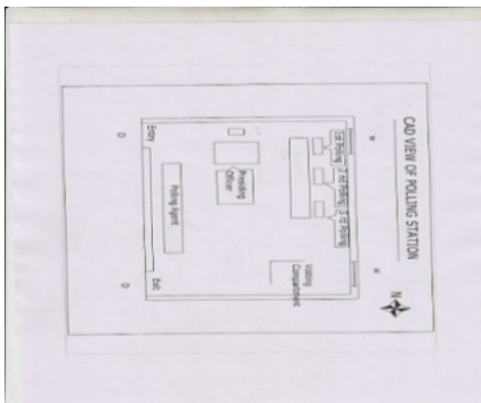

নির্বাচক নিবন্ধন আধিকারিকের স্বাক্ষর

Nazri Naksha

Google Map View

Polling Station Building Front View

Polling Station Front View

Cad View

Key MAP View

1 নাম : নিলুফারহাত আনসারি পিতার নাম: মহঃ ইমতেয়াজ আনসারি বাড়ির নং : এন-0225 বয়স : 26 লিঙ্গ : মহিলা	ZJZ2266930 ফটো উপলব্ধ	2 নাম : নেহা ফারহাত পিতার নাম: মহঃ ইমতিয়াজ আনসারি বাড়ির নং : এন0225 বয়স : 22 লিঙ্গ : মহিলা	ZJZ2562155 ফটো উপলব্ধ	3 নাম : মহঃ ওয়াকিল আনসারী পিতার নাম: মহঃ মেইনুদ্দিন আনসারী বাড়ির নং : n0257 বয়স : 26 লিঙ্গ : পুরুষ	ZJZ2222313 ফটো উপলব্ধ
4 নাম : তারানা ইয়াসমিন পিতার নাম: কামাল আমগার আনসারী বাড়ির নং : n0262 বয়স : 26 লিঙ্গ : মহিলা	ZJZ2222362 ফটো উপলব্ধ	5 নাম : রানিআজি না খাতুন পিতার নাম: মহঃ এনামুল হক বাড়ির নং : এন-0074 বয়স : 26 লিঙ্গ : মহিলা	ZJZ2266914 ফটো উপলব্ধ	6 নাম : বাদল সরেন পিতার নাম: সনাতন সরেন বাড়ির নং : এন-0072 বয়স : 25 লিঙ্গ : পুরুষ	ZJZ2266906 ফটো উপলব্ধ
7 নাম : রজনী সরেন স্বামীর নাম: বাদল সরেন বাড়ির নং : এন0072 বয়স : 22 লিঙ্গ : মহিলা	ZJZ2561843 ফটো উপলব্ধ	8 নাম : মহঃ ওফরান রাজা পিতার নাম: মহঃ এনামুল হক বাড়ির নং : এন0074 বয়স : 22 লিঙ্গ : পুরুষ	ZJZ2561579 ফটো উপলব্ধ	9 নাম : মহঃ সুফিয়াল রাজা পিতার নাম: মহঃ এনামুল হক বাড়ির নং : এন0074 বয়স : 23 লিঙ্গ : পুরুষ	ZJZ2453405 ফটো উপলব্ধ
10 নাম : কৃষ্ণ টুডু পিতার নাম: শিবরাম টুডু বাড়ির নং : এন0001 বয়স : 23 লিঙ্গ : পুরুষ	ZJZ2561520 ফটো উপলব্ধ	11 নাম : বৈদ্য নাথ টুডু পিতার নাম: বড়কা টুডু বাড়ির নং : এন0045 বয়স : 27 লিঙ্গ : পুরুষ	ZJZ2129856 ফটো উপলব্ধ	12 নাম : বিষ্ণু টুডু পিতার নাম: শিবরাম টুডু বাড়ির নং : n0001 বয়স : 26 লিঙ্গ : পুরুষ	ZJZ2222776 ফটো উপলব্ধ
13 নাম : জিয়ামনী সরেন টুডু স্বামীর নাম: বিষ্ণু টুডু বাড়ির নং : এন0001 বয়স : 24 লিঙ্গ : মহিলা	ZJZ2664456 ফটো উপলব্ধ	14 নাম : রবনী টুডু পিতার নাম: বড়কা টুডু বাড়ির নং : n0045 বয়স : 49 লিঙ্গ : মহিলা	KFG2982569 ফটো উপলব্ধ	15 নাম : শ্যামলাল টুডু পিতার নাম: বড়কা টুডু বাড়ির নং : n0045 বয়স : 41 লিঙ্গ : পুরুষ	ZJZ1664580 ফটো উপলব্ধ
16 নাম : কম্পনা টুডু স্বামীর নাম: শ্যামলাল টুডু বাড়ির নং : n0045 বয়স : 35 লিঙ্গ : মহিলা	ZJZ1251321 ফটো উপলব্ধ	17 নাম : রবিলাল টুডু পিতার নাম: বড়কা টুডু বাড়ির নং : n0045 বয়স : 40 লিঙ্গ : পুরুষ	KFG3818028 ফটো উপলব্ধ	18 নাম : রামলাল টুডু পিতার নাম: বড়কা টুডু বাড়ির নং : n0045 বয়স : 38 লিঙ্গ : পুরুষ	KFG3817970 ফটো উপলব্ধ
19 নাম : সুন্দরী টুডু স্বামীর নাম: রামলাল টুডু বাড়ির নং : n0045 বয়স : 35 লিঙ্গ : মহিলা	ZJZ1935527 ফটো উপলব্ধ	20 নাম : ভোলানাথ টুডু পিতার নাম: দুগাই টুডু বাড়ির নং : n0048 বয়স : 46 লিঙ্গ : পুরুষ	KFG2457968 ফটো উপলব্ধ	21 নাম : চায়না টুডু স্বামীর নাম: ভোলানাথ টুডু বাড়ির নং : n0048 বয়স : 39 লিঙ্গ : মহিলা	KFG3450277 ফটো উপলব্ধ
22 নাম : বদনী টুডু স্বামীর নাম: সোম টুডু বাড়ির নং : n0005 বয়স : 37 লিঙ্গ : মহিলা	ZJZ0262568 ফটো উপলব্ধ	23 নাম : মঙ্গল টুডু পিতার নাম: ভুটকা টুডু বাড়ির নং : এন00 বয়স : 66 লিঙ্গ : পুরুষ	ZJZ2600021 ফটো উপলব্ধ	24 নাম : দুলালী টুডু স্বামীর নাম: মঙ্গল টুডু বাড়ির নং : n0006 বয়স : 51 লিঙ্গ : মহিলা	WB/35/241/066485 ফটো উপলব্ধ
25 নাম : সুনীল টুডু পিতার নাম: মঙ্গল টুডু বাড়ির নং : n0006 বয়স : 33 লিঙ্গ : পুরুষ	ZJZ1407642 ফটো উপলব্ধ	26 নাম : বাবুলাল টুডু পিতার নাম: ফাতু টুডু বাড়ির নং : n0043 বয়স : 71 লিঙ্গ : পুরুষ	KFG2982577 ফটো উপলব্ধ	27 নাম : উপাসী টুডু স্বামীর নাম: বাবুলাল টুডু বাড়ির নং : n0043 বয়স : 68 লিঙ্গ : মহিলা	WB/35/241/066700 ফটো উপলব্ধ
28 নাম : সুনীল টুডু পিতার নাম: নেপাল টুডু বাড়ির নং : n0003 বয়স : 28 লিঙ্গ : পুরুষ	ZJZ2026789 ফটো উপলব্ধ	29 নাম : রাসমনি টুডু স্বামীর নাম: সুনীল টুডু বাড়ির নং : n0003 বয়স : 28 লিঙ্গ : মহিলা	ZJZ2026771 ফটো উপলব্ধ	30 নাম : রুপচাঁদ টুডু পিতার নাম: সুনীল টুডু বাড়ির নং : n0003 বয়স : 33 লিঙ্গ : পুরুষ	ZJZ2026672 ফটো উপলব্ধ