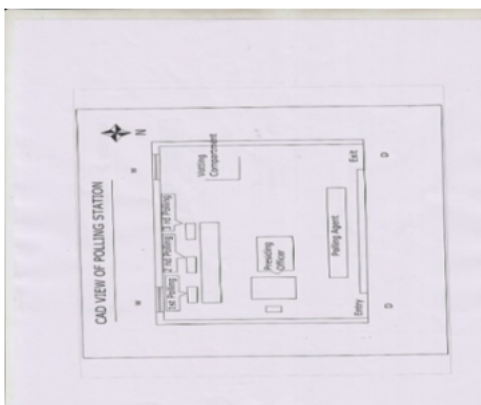

নির্বাচক নিবন্ধন আধিকারিকের স্বাক্ষর

Nazri Naksha

Google Map View

Polling Station Building Front View

Polling Station Front View

Cad View

Key MAP View

1 নাম : শ্রবনী কর্মকার স্বামীর নাম: কানাই কর্মকার বাড়ির নং : n0184 বয়স : 30 লিঙ্গ : মহিলা	ZJZ1792845 ফটো উপলব্ধ	2 নাম : অমিত কর্মকার পিতার নাম: ধরনী কর্মকার বাড়ির নং : n0129 বয়স : 27 লিঙ্গ : পুরুষ	ZJZ2239853 ফটো উপলব্ধ	3 নাম : চায়না কর্মকার স্বামীর নাম: বলরাম কর্মকার বাড়ির নং : n0184 বয়স : 34 লিঙ্গ : মহিলা	ZJZ2235208 ফটো উপলব্ধ
4 নাম : পদ্মাবতী কর্মকার স্বামীর নাম: আনন্দ কর্মকার বাড়ির নং : n0130 বয়স : 38 লিঙ্গ : মহিলা	KFG3450509 ফটো উপলব্ধ	5 নাম : আনন্দ কর্মকার পিতার নাম: কিস্তিপদ কর্মকার বাড়ির নং : n0130 বয়স : 40 লিঙ্গ : পুরুষ	KFG3450517 ফটো উপলব্ধ	6 নাম : উত্তম কর্মকার পিতার নাম: সত্যজিত কর্মকার বাড়ির নং : n0130 বয়স : 27 লিঙ্গ : পুরুষ	ZJZ2130227 ফটো উপলব্ধ
7 নাম : ধরনী কর্মকার পিতার নাম: কালিপদ কর্মকার বাড়ির নং : n0129 বয়স : 63 লিঙ্গ : পুরুষ	WB/35/241/066688 ফটো উপলব্ধ	8 নাম : জ্যোত্স্না কর্মকার স্বামীর নাম: ধরনী কর্মকার বাড়ির নং : n0129 বয়স : 55 লিঙ্গ : মহিলা	WB/35/241/066694 ফটো উপলব্ধ	9 নাম : বাপ্পা কর্মকার পিতার নাম: সত্যজীৎ কর্মকার বাড়ির নং : N0130 বয়স : 24 লিঙ্গ : পুরুষ	ZJZ2369551 ফটো উপলব্ধ
10 নাম : গানি কর্মকার স্বামীর নাম: কৃষ্ণপদ কর্মকার বাড়ির নং : n0130 বয়স : 71 লিঙ্গ : মহিলা	WB/35/241/066697 ফটো উপলব্ধ	11 নাম : সত্যজিত কর্মকার পিতার নাম: কৃষ্ণপদ কর্মকার বাড়ির নং : n0130 বয়স : 56 লিঙ্গ : পুরুষ	WB/35/241/066719 ফটো উপলব্ধ	12 নাম : চিন্তামনি কর্মকার স্বামীর নাম: সত্যজিত কর্মকার বাড়ির নং : n0130 বয়স : 50 লিঙ্গ : মহিলা	WB/35/241/066695 ফটো উপলব্ধ
13 নাম : নান্টু কর্মকার পিতার নাম: বিভূতি কর্মকার বাড়ির নং : n0184 বয়স : 61 লিঙ্গ : পুরুষ	ZJZ2597805 ফটো উপলব্ধ	14 নাম : মনু কর্মকার পিতার নাম: বিভূতি কর্মকার বাড়ির নং : n0184 বয়স : 59 লিঙ্গ : পুরুষ	WB/35/241/066529 ফটো উপলব্ধ	15 নাম : সুন্দরা কর্মকার স্বামীর নাম: মনু কর্মকার বাড়ির নং : n0184 বয়স : 53 লিঙ্গ : মহিলা	WB/35/241/066588 ফটো উপলব্ধ
16 নাম : নিয়তি কর্মকার স্বামীর নাম: মানু কর্মকার বাড়ির নং : n0184 বয়স : 57 লিঙ্গ : মহিলা	WB/35/241/066589 ফটো উপলব্ধ	17 নাম : বলরাম কর্মকার পিতার নাম: নান্টু কর্মকার বাড়ির নং : n0184 বয়স : 38 লিঙ্গ : পুরুষ	ZJZ0265066 ফটো উপলব্ধ	18 নাম : কানাই কর্মকার পিতার নাম: নান্টু কর্মকার বাড়ির নং : n0184 বয়স : 34 লিঙ্গ : পুরুষ	ZJZ1792837 ফটো উপলব্ধ
19 নাম : সুজাতা কর্মকার স্বামীর নাম: উত্তম কর্মকার বাড়ির নং : এন0130 বয়স : 23 লিঙ্গ : মহিলা	ZJZ2623502 ফটো উপলব্ধ	20 নাম : সুহাগী কিস্ক টুডু স্বামীর নাম: বিষ্ণু টুডু বাড়ির নং : এন0227 বয়স : 23 লিঙ্গ : মহিলা	ZJZ2623403 ফটো উপলব্ধ	21 নাম : লখিম্পর টুডু পিতার নাম: রবীলাল টুডু বাড়ির নং : n0047 বয়স : 39 লিঙ্গ : পুরুষ	ZJZ0814962 ফটো উপলব্ধ
22 নাম : গোপেশ্বর টুডু পিতার নাম: যিশু টুডু বাড়ির নং : n0154 বয়স : 42 লিঙ্গ : পুরুষ	WB/35/241/066713 ফটো উপলব্ধ	23 নাম : মঙ্গলী টুডু স্বামীর নাম: রসিক টুডু বাড়ির নং : n0236 বয়স : 55 লিঙ্গ : মহিলা	WB/35/241/165328 ফটো উপলব্ধ	24 নাম : রবীলাল টুডু পিতার নাম: গোপেশ্বর টুডু বাড়ির নং : n0104 বয়স : 41 লিঙ্গ : পুরুষ	KFG2984938 ফটো উপলব্ধ
25 নাম : উপাসী টুডু স্বামীর নাম: রবীলাল টুডু বাড়ির নং : n0104 বয়স : 36 লিঙ্গ : মহিলা	ZJZ1251552 ফটো উপলব্ধ	26 নাম : যীশু টুডু পিতার নাম: নাপাই টুডু বাড়ির নং : n0154 বয়স : 86 লিঙ্গ : পুরুষ	WB/35/241/066692 ফটো উপলব্ধ	27 নাম : সোনিয়া টুডু স্বামীর নাম: গোপেশ্বর টুডু বাড়ির নং : n0154 বয়স : 39 লিঙ্গ : মহিলা	KFG3450244 ফটো উপলব্ধ
28 নাম : সরামনি টুডু স্বামীর নাম: শ্যাম টুডু বাড়ির নং : n0193 বয়স : 77 লিঙ্গ : মহিলা	WB/35/241/066524 ফটো উপলব্ধ	29 নাম : ডলি টুডু স্বামীর নাম: সুপলাল টুডু বাড়ির নং : n0193 বয়স : 31 লিঙ্গ : মহিলা	ZJZ1665116 ফটো উপলব্ধ	30 নাম : দীপক টুডু পিতার নাম: শ্যাম টুডু বাড়ির নং : n0193 বয়স : 31 লিঙ্গ : পুরুষ	ZJZ1935865 ফটো উপলব্ধ