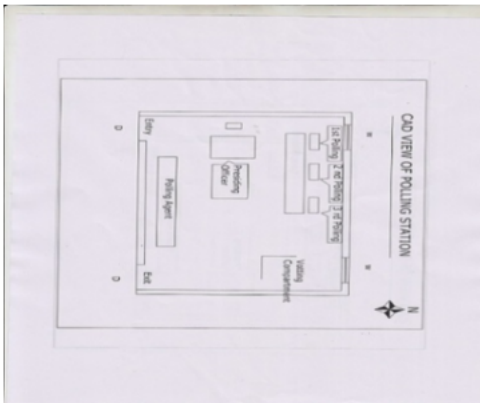

নির্বাচক নিবন্ধন আধিকারিকের স্বাক্ষর

Nazri Naksha

Google Map View

Polling Station Building Front View

Polling Station Front View

Cad View

Key MAP View

1 নাম : সুশীতা মান্ডি স্বামীর নাম: সুনীল মান্ডি বাড়ির নং : n0219 বয়স : 26 লিঙ্গ : মহিলা	ZJZ2195717 ফটো উপলব্ধ	2 নাম : বিশ্বনাথ কৈবর্ত্য পিতার নাম: ভরত কৈবর্ত্য বাড়ির নং : on11 বয়স : 42 লিঙ্গ : পুরুষ	KFG2979821 ফটো উপলব্ধ	3 নাম : পারুল কৈবর্ত স্বামীর নাম: ভরত কৈবর্ত বাড়ির নং : n0102 বয়স : 66 লিঙ্গ : মহিলা	ZJZ2351146 ফটো উপলব্ধ
4 নাম : ভরত কৈবর্ত পিতার নাম: ভীম কৈবর্ত বাড়ির নং : n0102 বয়স : 73 লিঙ্গ : পুরুষ	ZJZ2351138 ফটো উপলব্ধ	5 নাম : মামনী কৈবর্ত স্বামীর নাম: গোরচান্দ কৈবর্ত বাড়ির নং : না বয়স : 36 লিঙ্গ : মহিলা	ZJZ2382109 ফটো উপলব্ধ	6 নাম : ইতু কৈবর্ত পিতার নাম: আদিত্য কৈবর্ত বাড়ির নং : N0163 বয়স : 24 লিঙ্গ : মহিলা	ZJZ2388767 ফটো উপলব্ধ
7 নাম : শিবশান্ত কৈবর্ত পিতার নাম: বিশ্বপদ কৈবর্ত বাড়ির নং : না বয়স : 24 লিঙ্গ : পুরুষ	ZJZ2369734 ফটো উপলব্ধ	8 নাম : প্রশান্ত কৈবর্ত পিতার নাম: জলধর কৈবর্ত বাড়ির নং : এন0117 বয়স : 26 লিঙ্গ : পুরুষ	ZJZ2580439 ফটো উপলব্ধ	9 নাম : সাধন কৈবর্ত পিতার নাম: ভিকু কৈবর্ত্য বাড়ির নং : n0110 বয়স : 61 লিঙ্গ : পুরুষ	KFG3560893 ফটো উপলব্ধ
10 নাম : ভৈরব কৈবর্ত পিতার নাম: সাধন কৈবর্ত বাড়ির নং : n0110 বয়স : 32 লিঙ্গ : পুরুষ	ZJZ1793157 ফটো উপলব্ধ	11 নাম : রীতা কৈবর্ত স্বামীর নাম: ভৈরব কৈবর্ত বাড়ির নং : এন0110 বয়স : 25 লিঙ্গ : মহিলা	ZJZ2324903 ফটো উপলব্ধ	12 নাম : কম্পনা কৈবর্ত স্বামীর নাম: আদিত্য কৈবর্ত বাড়ির নং : n0163 বয়স : 51 লিঙ্গ : মহিলা	WB/35/241/069169 ফটো উপলব্ধ
13 নাম : নীলকমল কৈবর্ত পিতার নাম: শ্রীকান্ত কৈবর্ত বাড়ির নং : n0074 বয়স : 68 লিঙ্গ : পুরুষ	WB/35/241/069029 ফটো উপলব্ধ	14 নাম : শিবানী কৈবর্ত স্বামীর নাম: আদিত্য কৈবর্ত বাড়ির নং : এন0117 বয়স : 29 লিঙ্গ : মহিলা	ZJZ2581346 ফটো উপলব্ধ	15 নাম : মাদুরী কৈবর্ত স্বামীর নাম: বিশ্বনাথ কৈবর্ত বাড়ির নং : n0124 বয়স : 42 লিঙ্গ : মহিলা	KFG3141199 ফটো উপলব্ধ
16 নাম : রামপ্রসাদ কৈবর্ত পিতার নাম: গোপাল কৈবর্ত বাড়ির নং : n0206 বয়স : 27 লিঙ্গ : পুরুষ	ZJZ2182822 ফটো উপলব্ধ	17 নাম : সুজাতা কৈবর্ত স্বামীর নাম: প্রশান্ত কৈবর্ত বাড়ির নং : n0074 বয়স : 26 লিঙ্গ : মহিলা	ZJZ2222867 ফটো উপলব্ধ	18 নাম : লব কৈবর্ত পিতার নাম: বিমল কৈবর্ত বাড়ির নং : n0033 বয়স : 27 লিঙ্গ : পুরুষ	ZJZ2130821 ফটো উপলব্ধ
19 নাম : কুশ কৈবর্ত পিতার নাম: বিমল কৈবর্ত বাড়ির নং : n0033 বয়স : 27 লিঙ্গ : পুরুষ	ZJZ2130839 ফটো উপলব্ধ	20 নাম : কলাবতী কৈবর্ত্য স্বামীর নাম: নীলকমল কৈবর্ত্য বাড়ির নং : n0074 বয়স : 63 লিঙ্গ : মহিলা	WB/35/241/069315 ফটো উপলব্ধ	21 নাম : নির্মল কৈবর্ত পিতার নাম: রাজেন কৈবর্ত বাড়ির নং : n0014 বয়স : 46 লিঙ্গ : পুরুষ	KFG2979946 ফটো উপলব্ধ
22 নাম : আন্তিক কৈবর্ত পিতার নাম: মধুসূদন কৈবর্ত বাড়ির নং : n0067 বয়স : 46 লিঙ্গ : পুরুষ	KFG2460244 ফটো উপলব্ধ	23 নাম : চায়না কৈবর্ত স্বামীর নাম: আন্তিক কৈবর্ত বাড়ির নং : n0067 বয়স : 36 লিঙ্গ : মহিলা	ZJZ1252089 ফটো উপলব্ধ	24 নাম : যদু কৈবর্ত পিতার নাম: খুদীরাম কৈবর্ত বাড়ির নং : n0068 বয়স : 67 লিঙ্গ : পুরুষ	WB/35/241/069224 ফটো উপলব্ধ
25 নাম : পুতুনা কৈবর্ত্য স্বামীর নাম: যদু কৈবর্ত্য বাড়ির নং : n0068 বয়স : 63 লিঙ্গ : মহিলা	WB/35/241/069264 ফটো উপলব্ধ	26 নাম : অনিরুদ্ধ কৈবর্ত পিতার নাম: যদু কৈবর্ত বাড়ির নং : n0068 বয়স : 43 লিঙ্গ : পুরুষ	KFG2979698 ফটো উপলব্ধ	27 নাম : ছায়া কৈবর্ত স্বামীর নাম: অনিরুদ্ধ কৈবর্ত বাড়ির নং : n0068 বয়স : 33 লিঙ্গ : মহিলা	ZJZ1793066 ফটো উপলব্ধ
28 নাম : জ্যোৎস্না কৈবর্ত স্বামীর নাম: রাজেন কৈবর্ত বাড়ির নং : n0068 বয়স : 33 লিঙ্গ : মহিলা	ZJZ1793058 ফটো উপলব্ধ	29 নাম : মমতা কৈবর্ত পিতার নাম: মধুসূদন কৈবর্ত বাড়ির নং : n0067 বয়স : 41 লিঙ্গ : মহিলা	KFG3449469 ফটো উপলব্ধ	30 নাম : ভানুমতী কৈবর্ত স্বামীর নাম: মধুসূদন কৈবর্ত বাড়ির নং : n0067 বয়স : 65 লিঙ্গ : মহিলা	WB/35/241/069270 ফটো উপলব্ধ