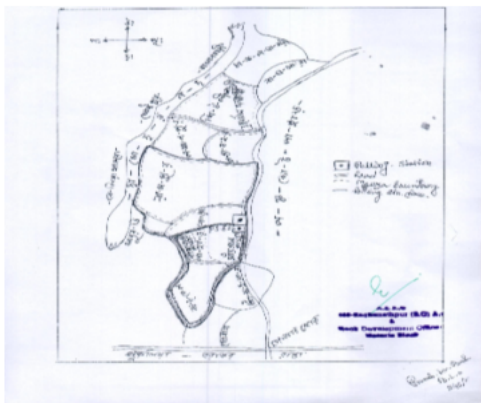

Nazri Naksha